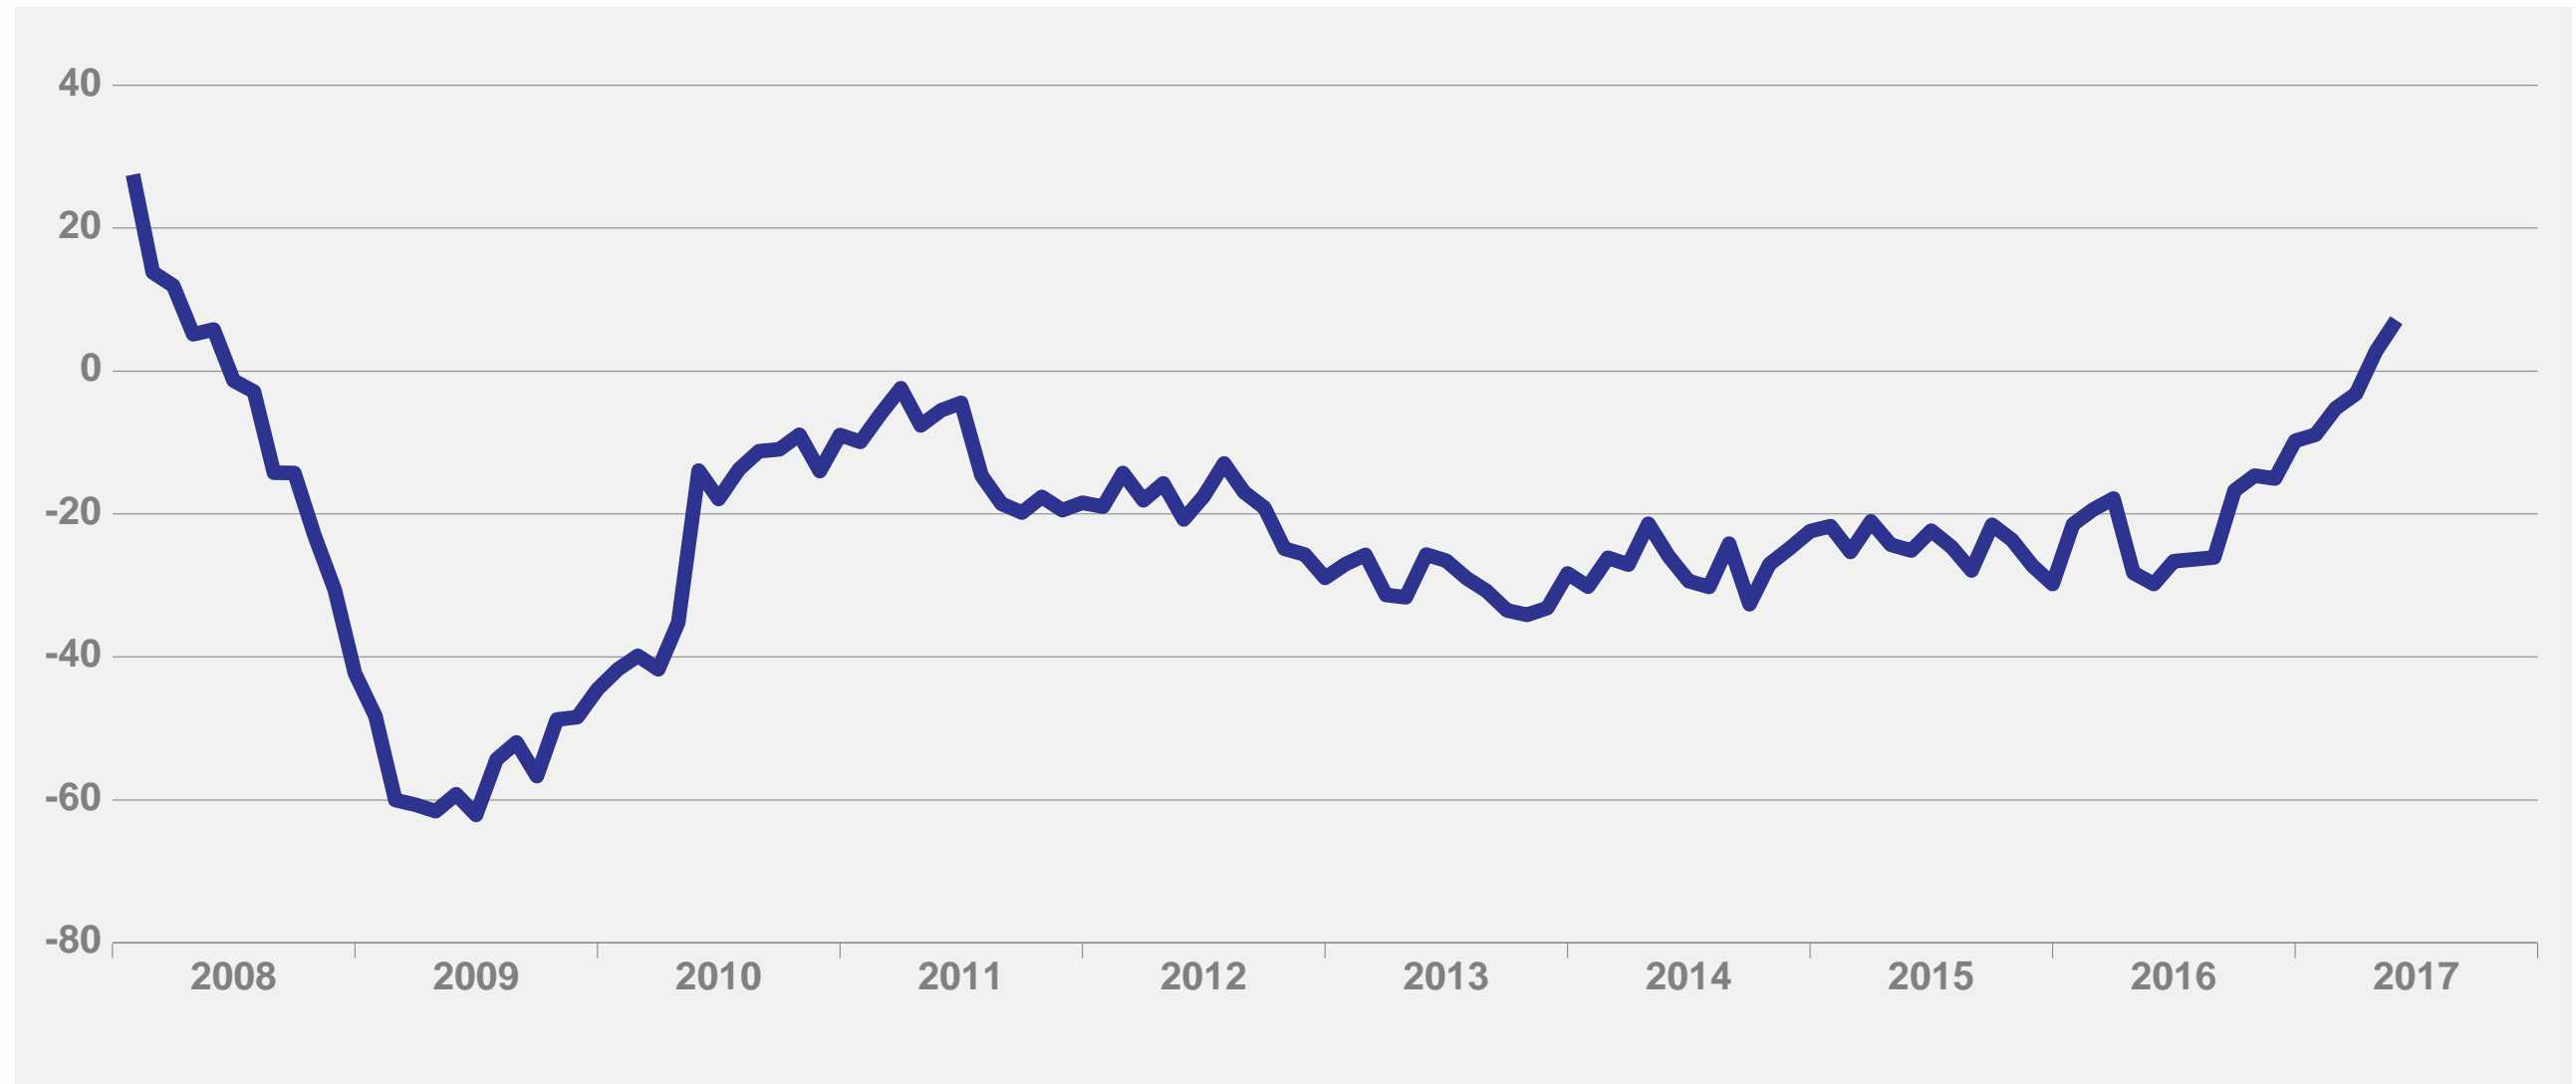

Teollisuuden luottamusindikaattori

Kausitasoitettu saldoluku

Teollisuuden tuotantokapasiteetti

Teollisuuden tuotanto-odotus

Kausitasoitettu saldoluku

Teollisuuden tilauskanta normaaliin verrattuna

Kausitasoitettu saldoluku

Kausitasoitettu saldoluku