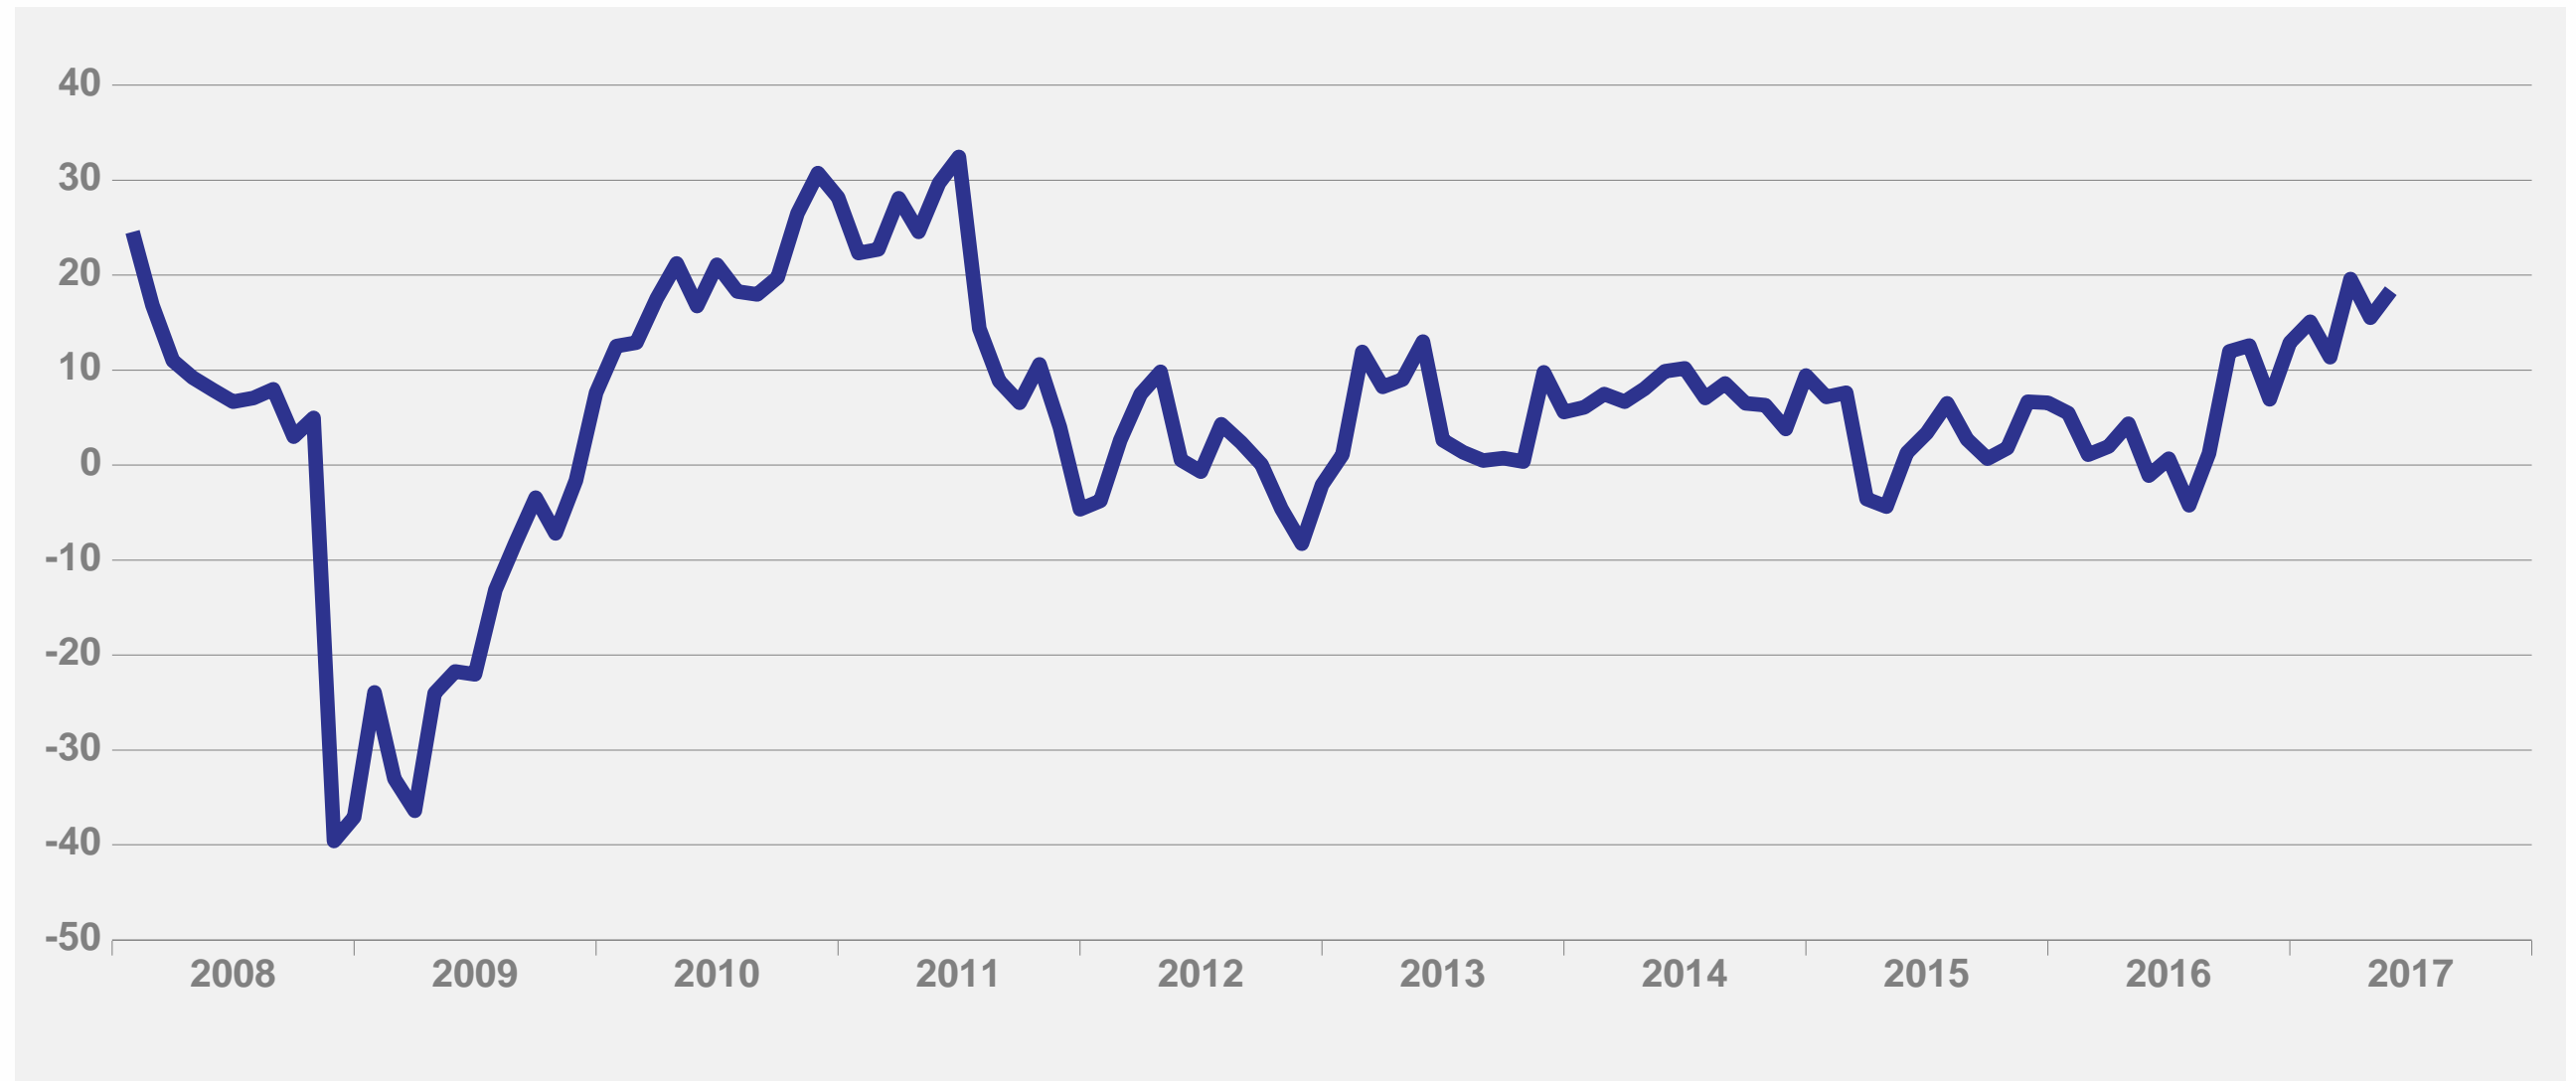

Teollisuuden luottamusindikaattori

Kausitasoitettu saldoluku

Teollisuuden tuotantokapasiteetti

Teollisuuden tuotanto-odotus

Kausitasoitettu saldoluku

Teollisuuden tilauskanta normaaliin verrattuna

Kausitasoitettu saldoluku