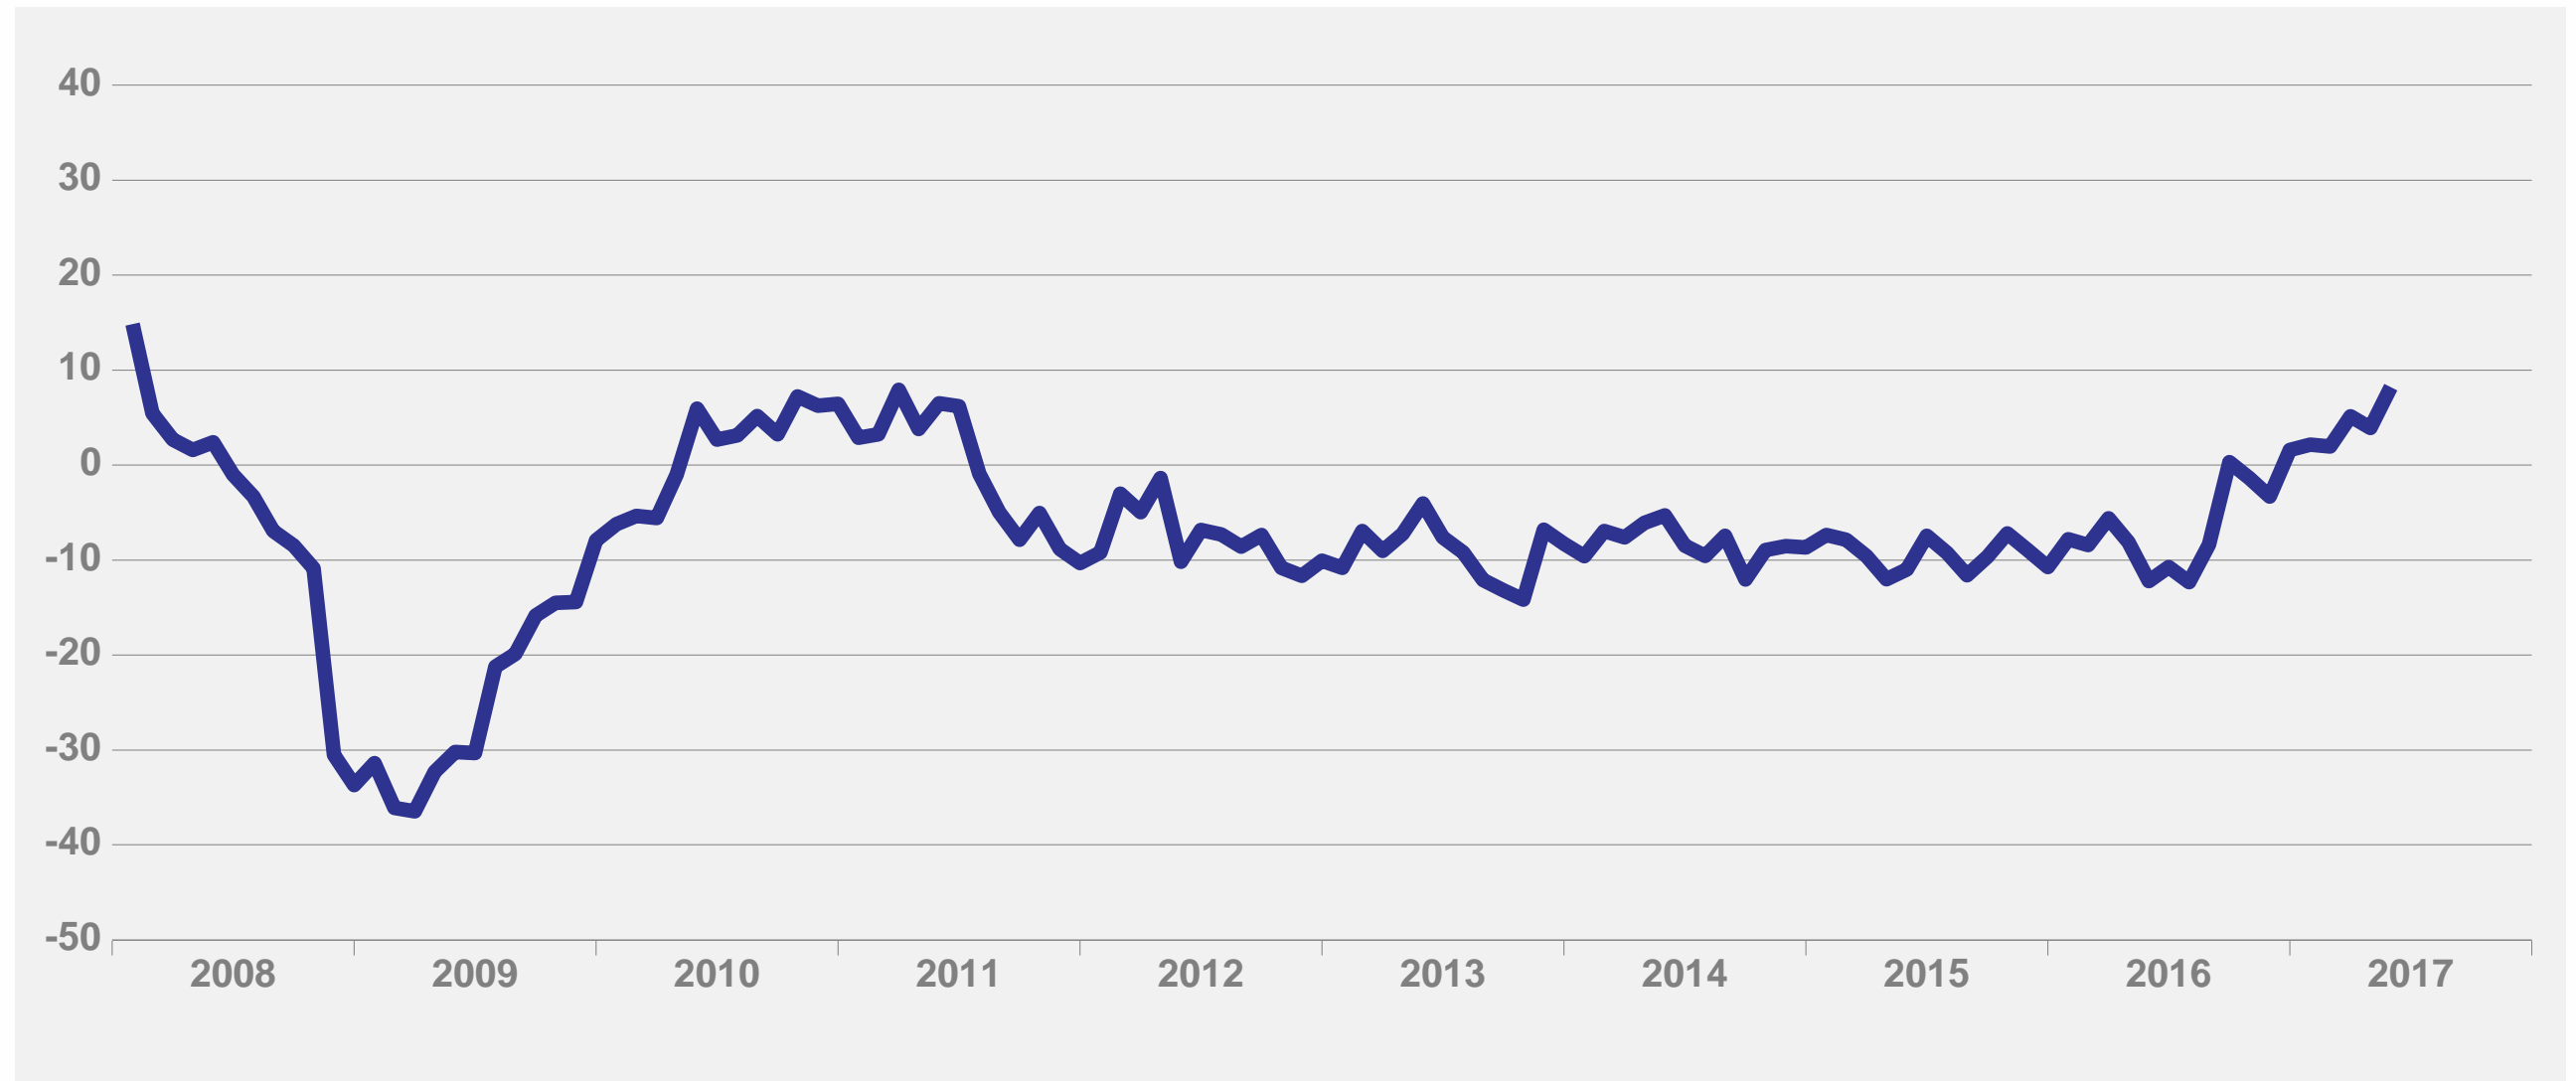

Teollisuuden luottamusindikaattori

Kausitasoitettu saldoluku

Teollisuuden tuotantokapasiteetti

Teollisuuden tuotanto-odotus

Kausitasoitettu saldoluku

Teollisuuden tilauskanta normaaliin verrattuna

Kausitasoitettu saldoluku

Kausitasoitettu saldoluku