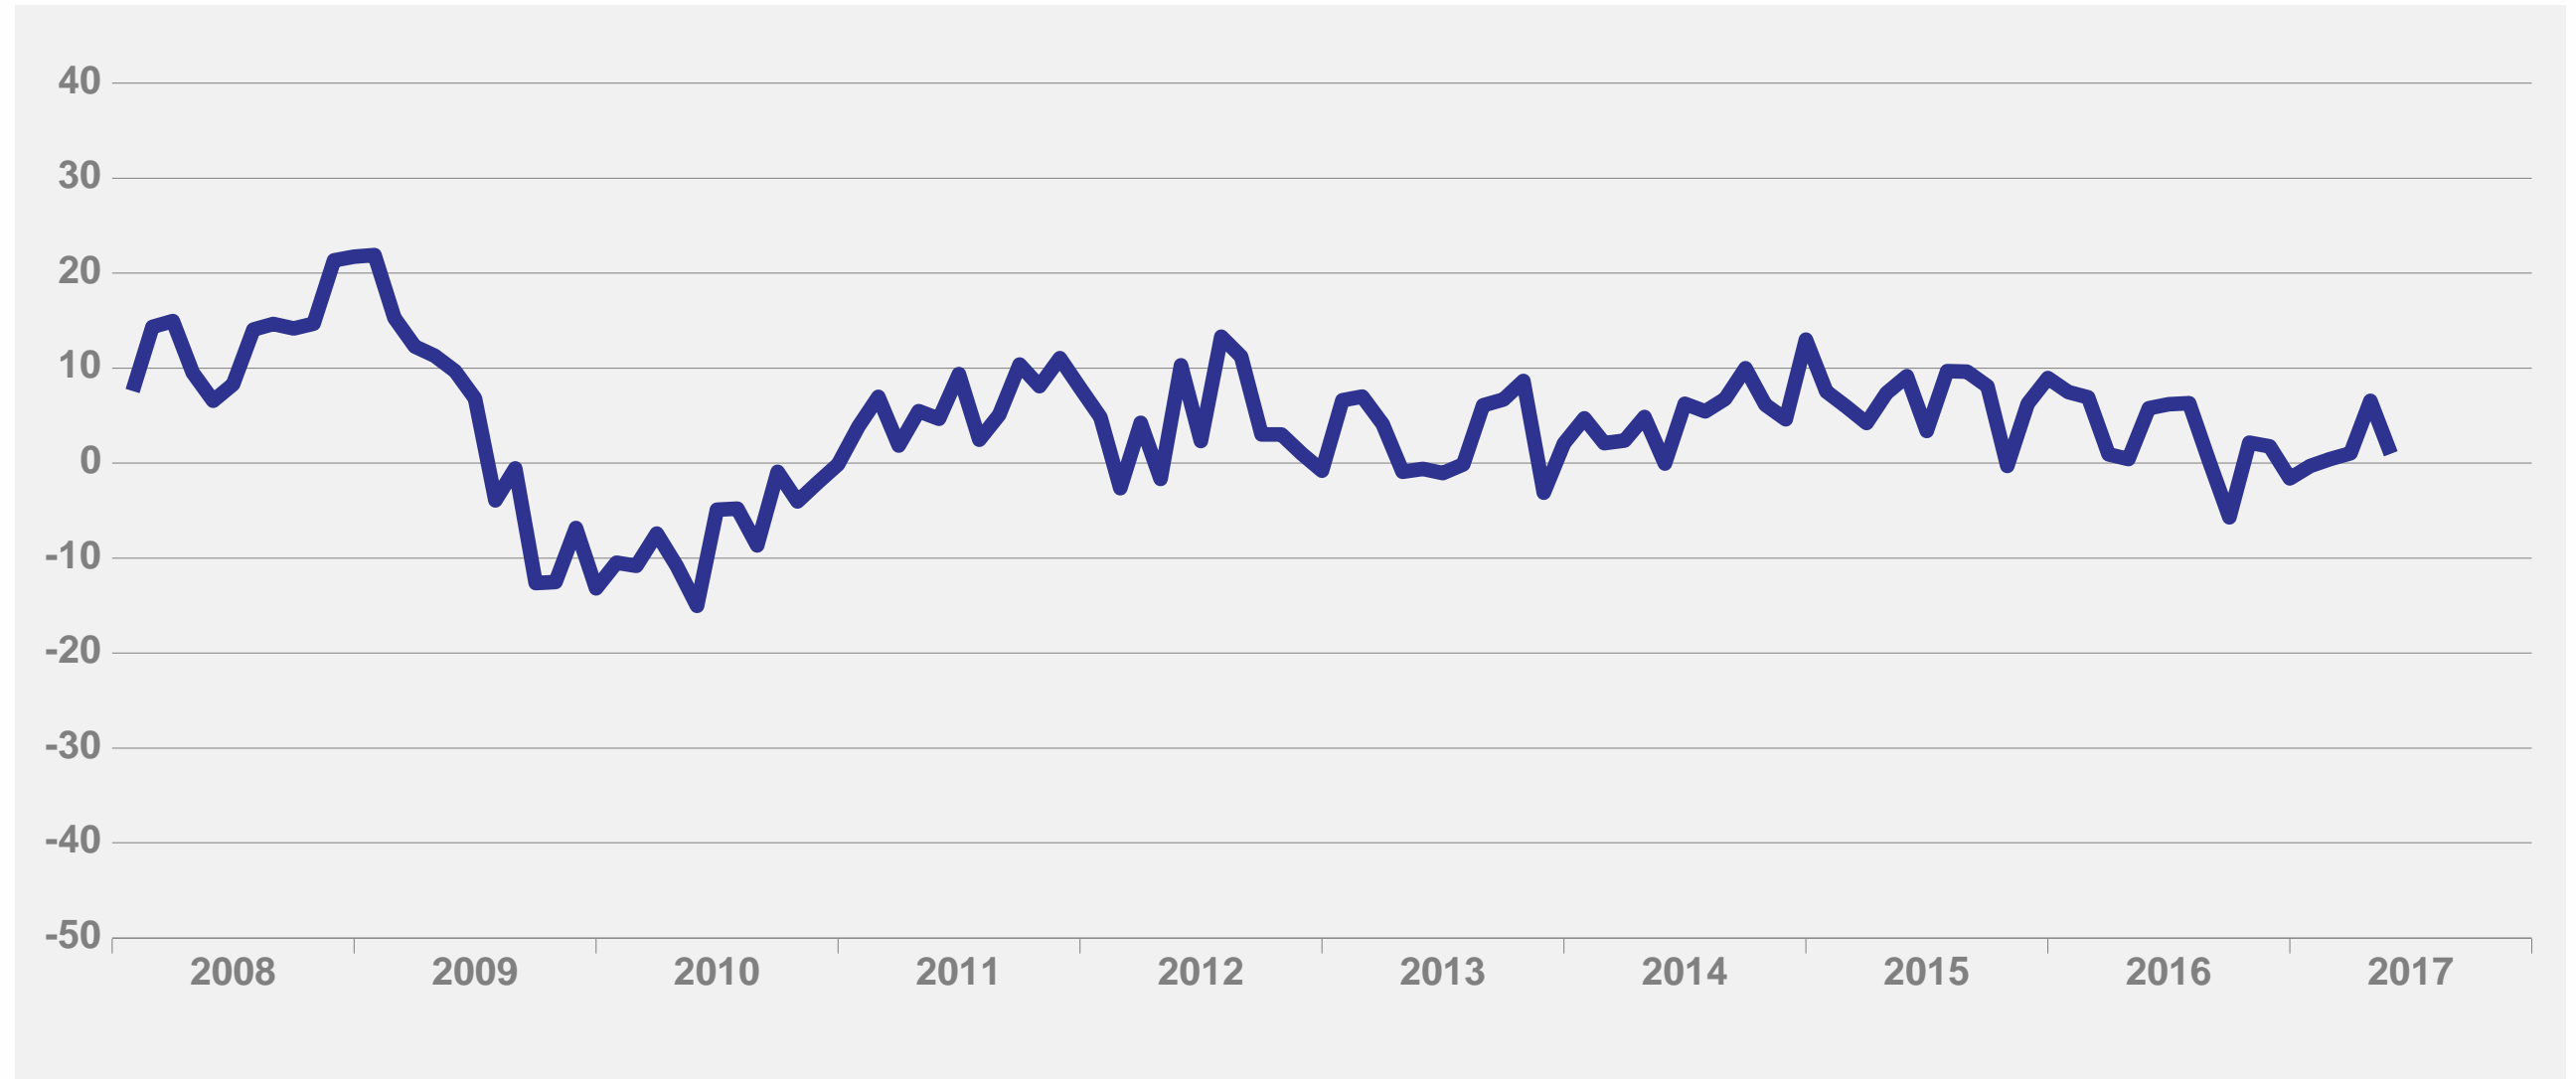

Teollisuuden valmistuotevarastot normaaliin verrattuna

Kausitasoitettu saldoluku