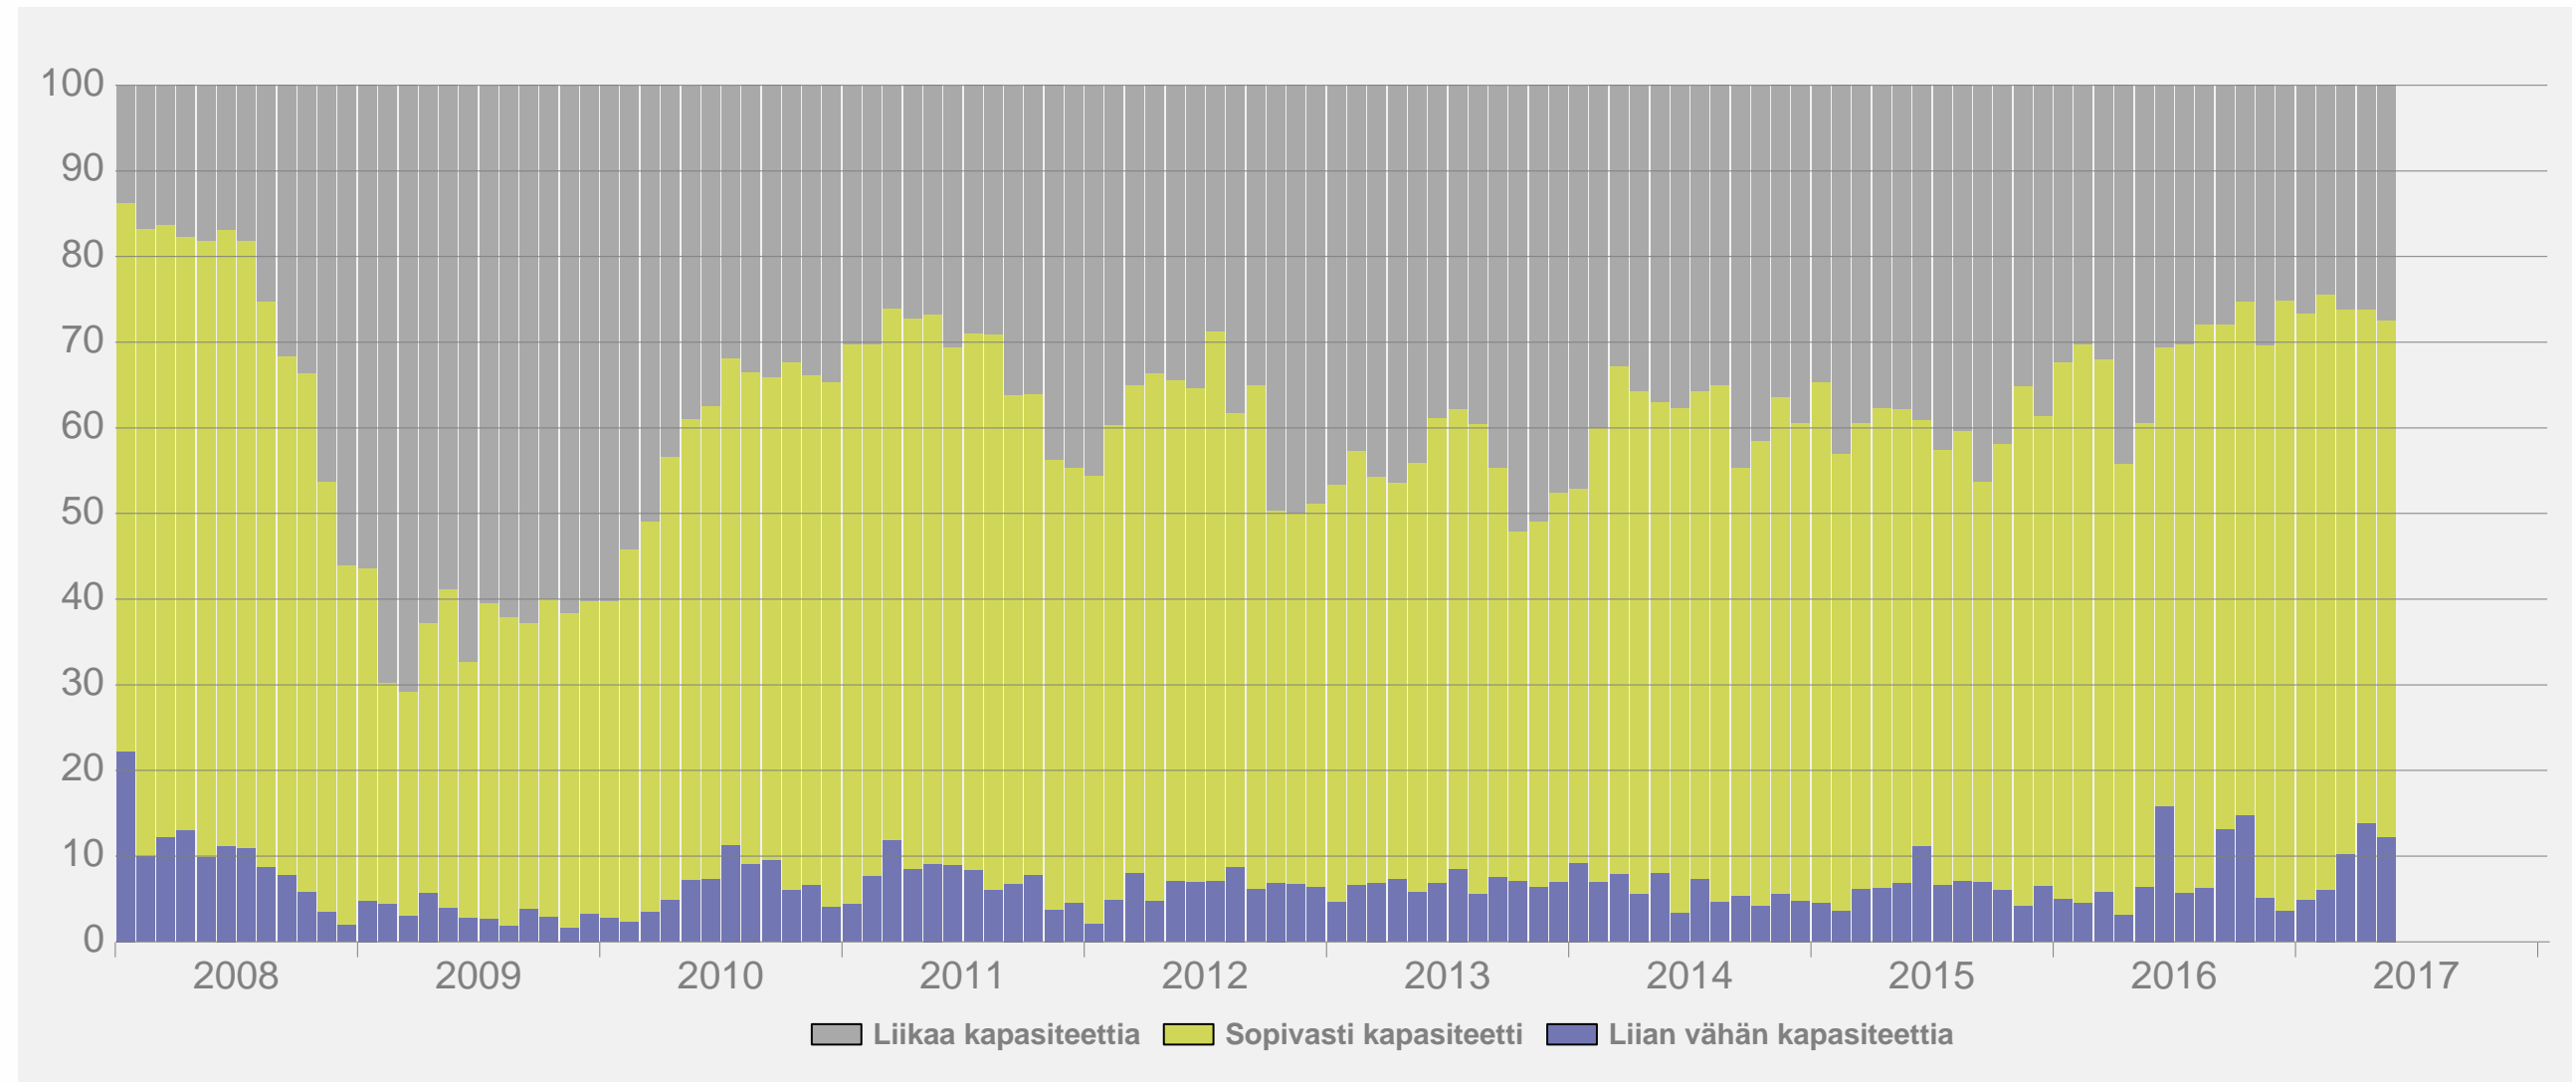

Teollisuuden luottamusindikaattori

Kausitasoitettu saldoluku

Teollisuuden tuotantokapasiteetti

Teollisuuden tuotanto-odotus

Kausitasoitettu saldoluku

Teollisuuden tilauskanta normaaliin verrattuna

Kausitasoitettu saldoluku

Kausitasoitettu saldoluku