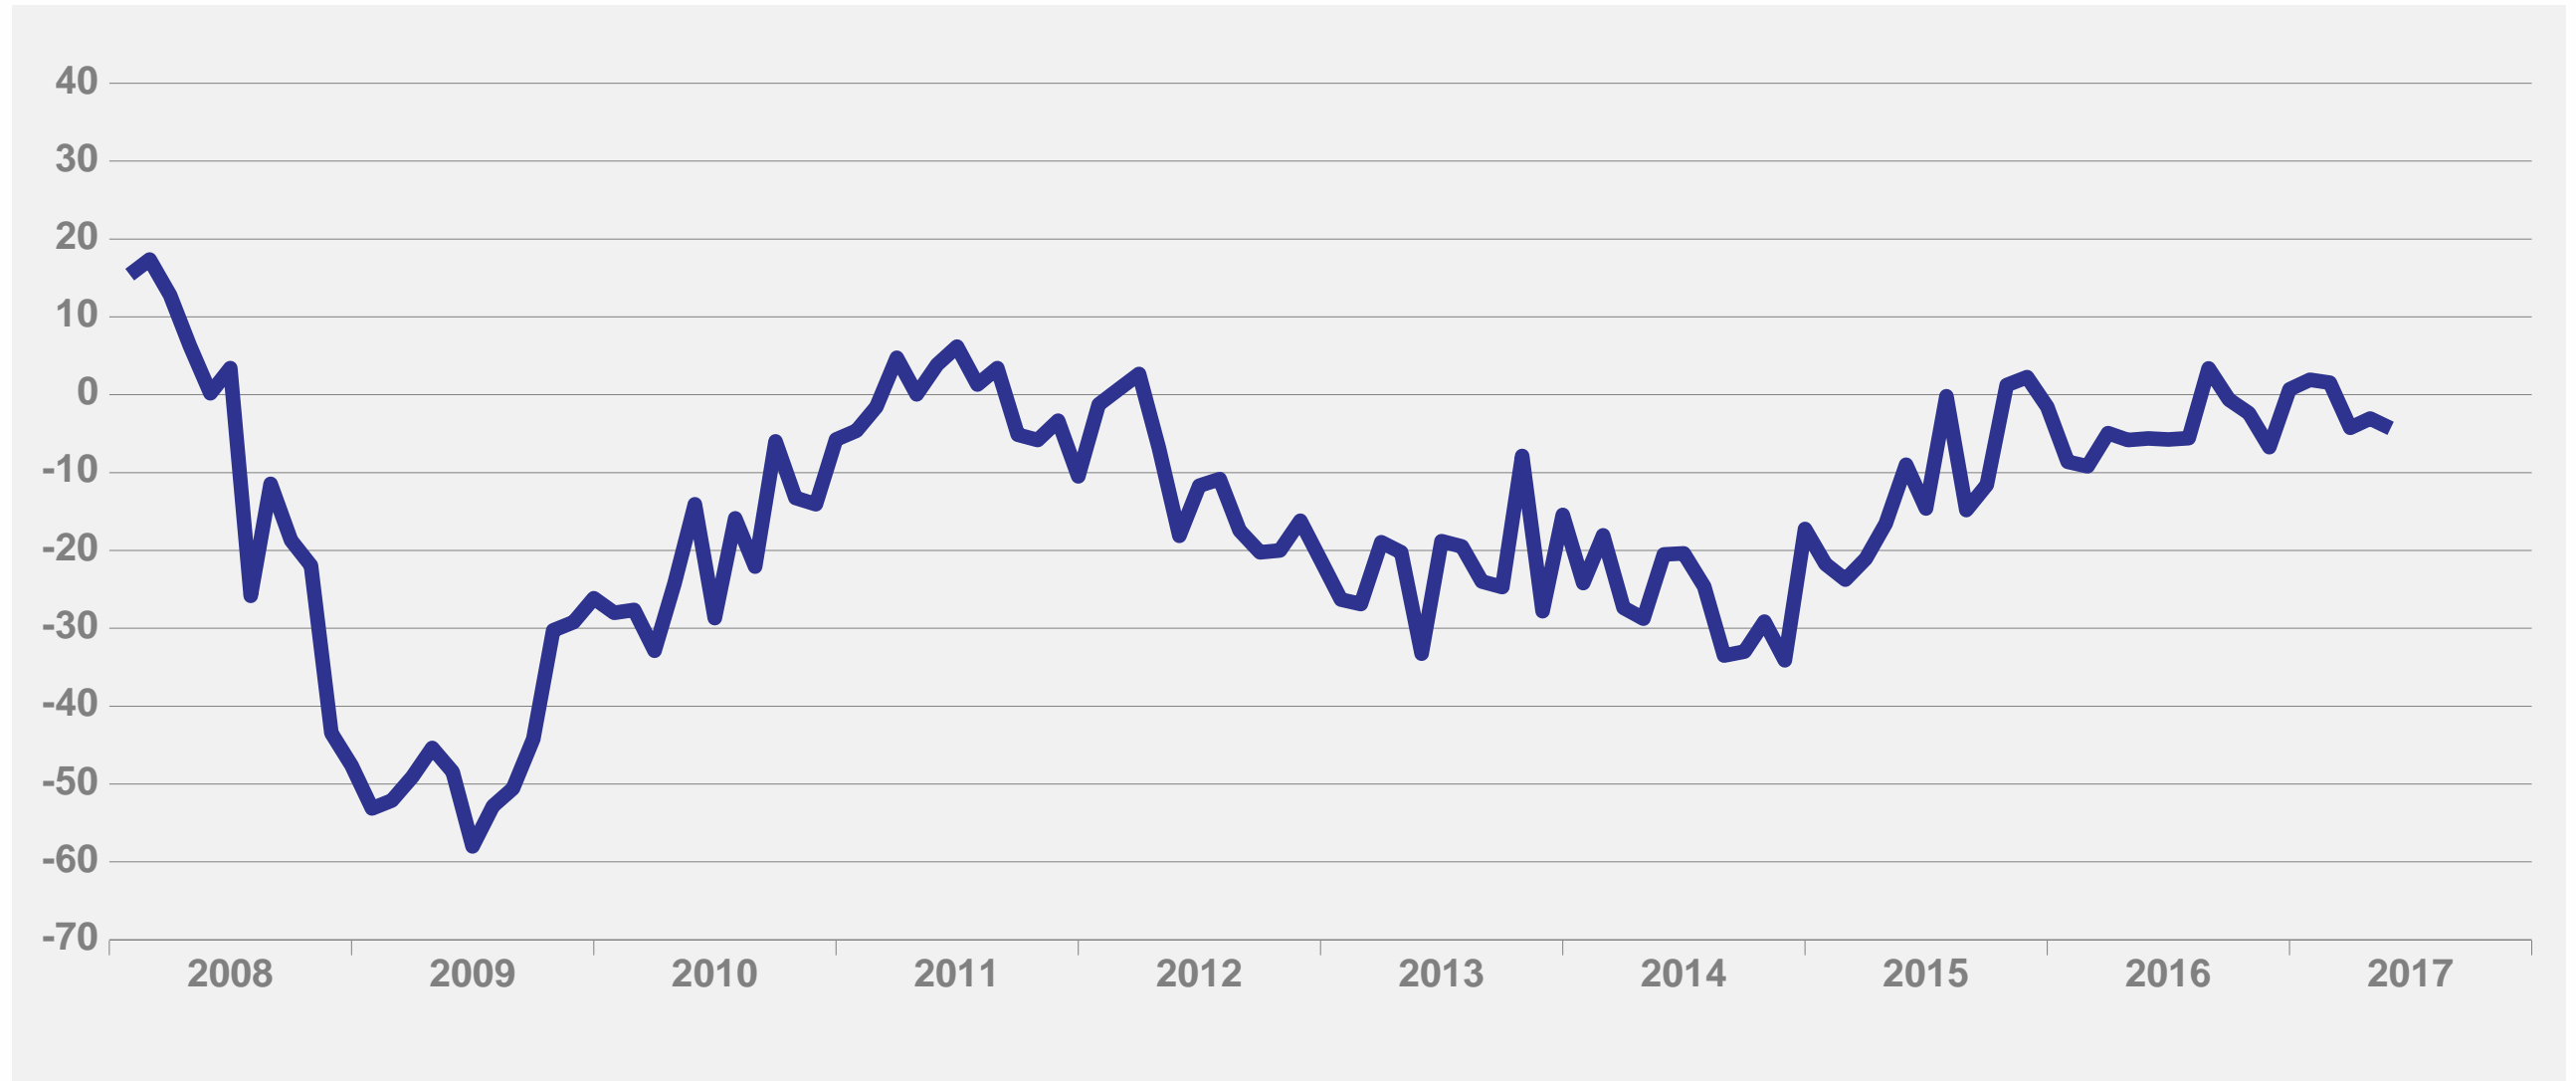

Rakentamisen luottamusindikaattori

Kausitasoitettu saldoluku