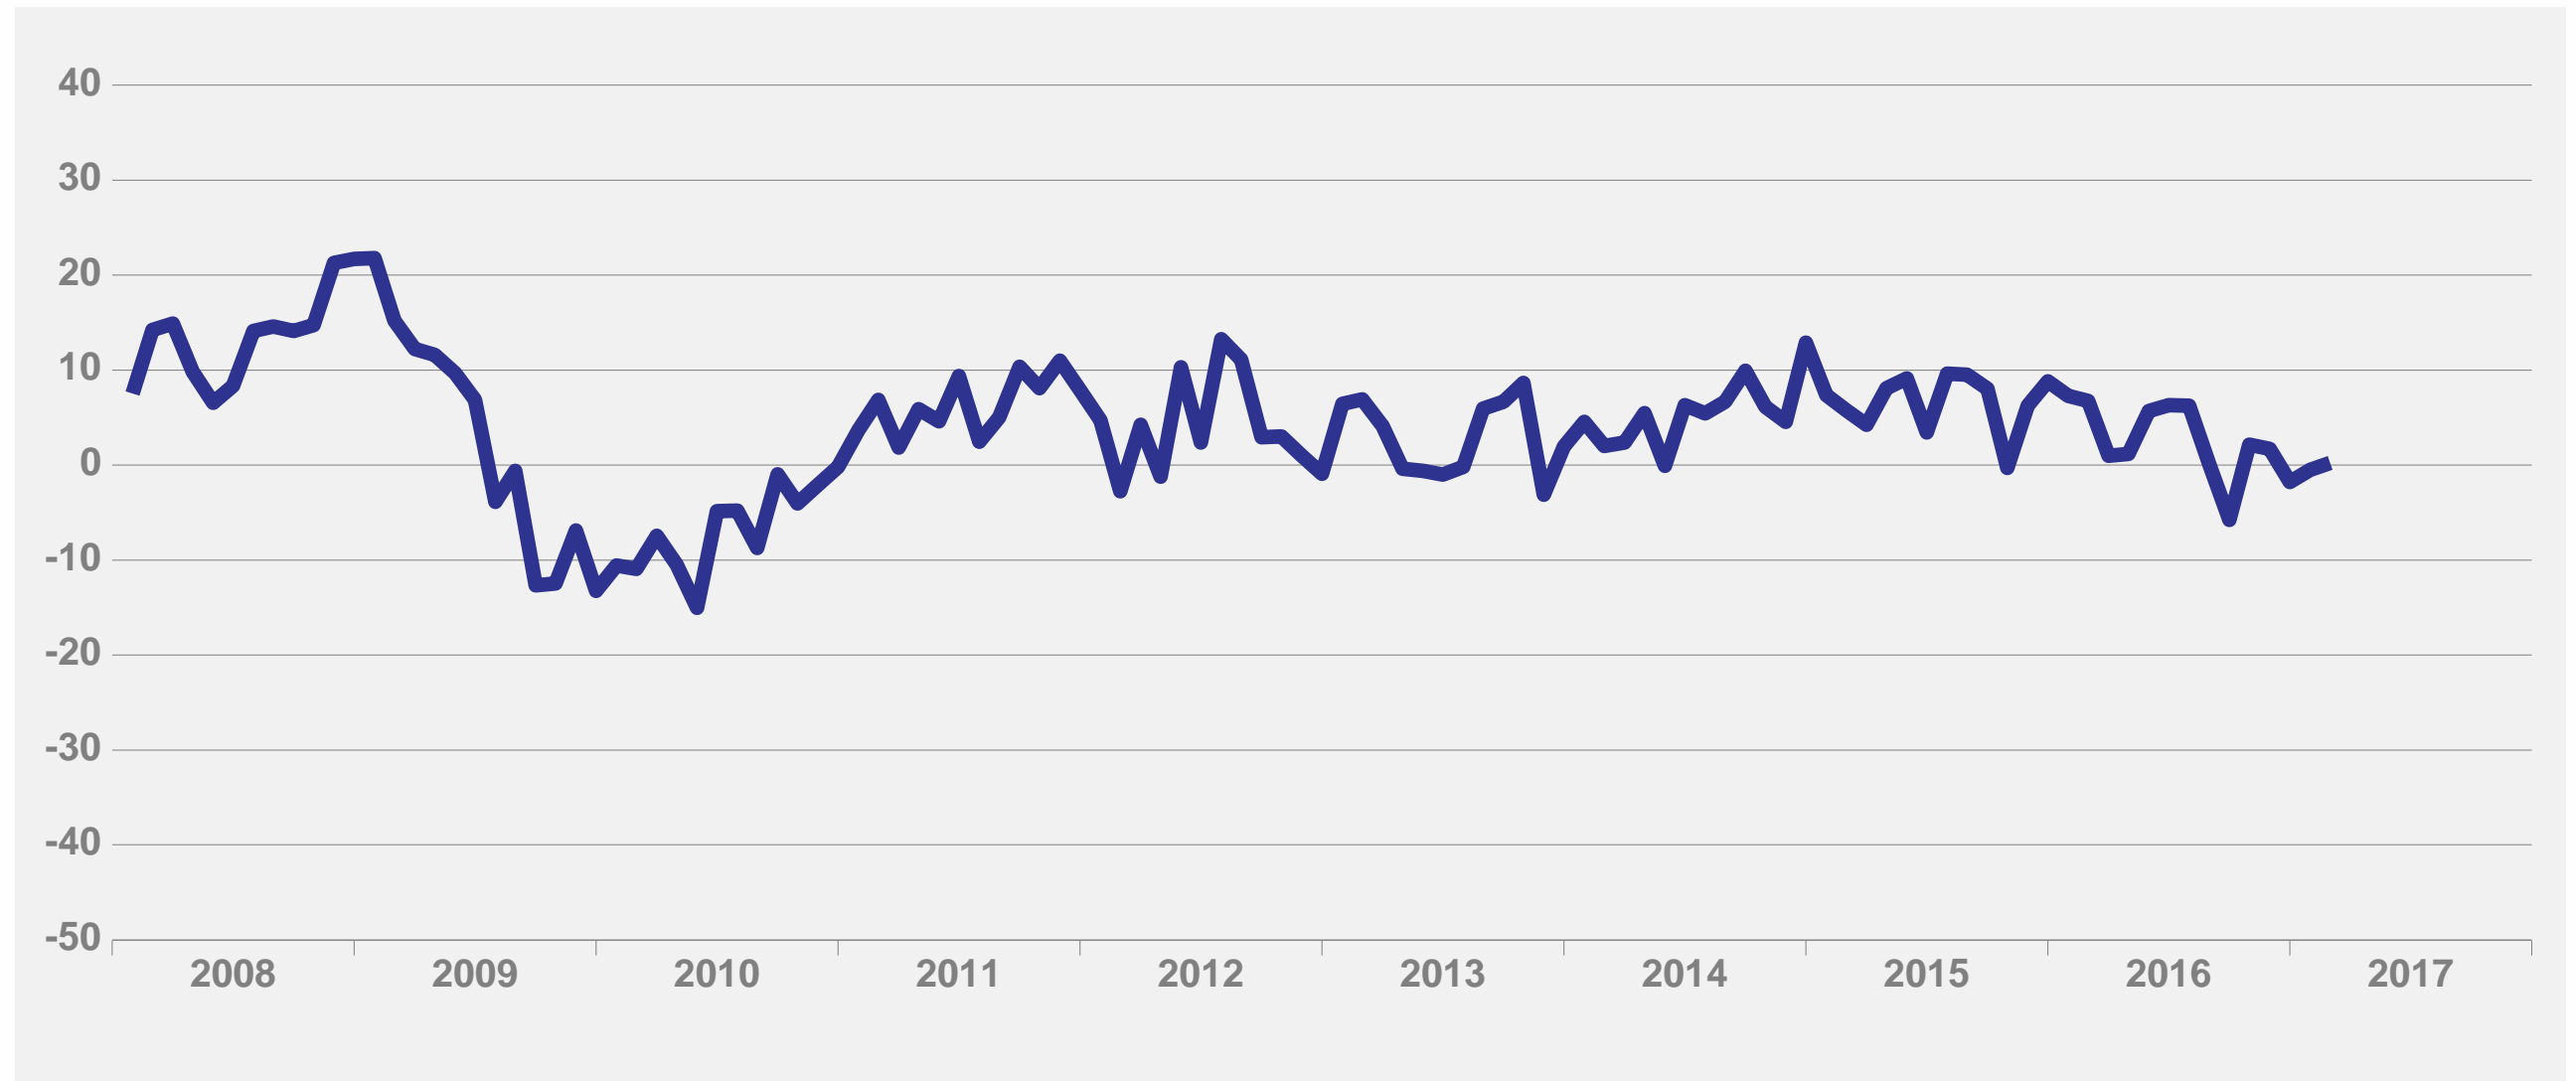

Teollisuuden valmistuotevarastot normaaliin verrattuna

Kausitasoitettu saldoluku