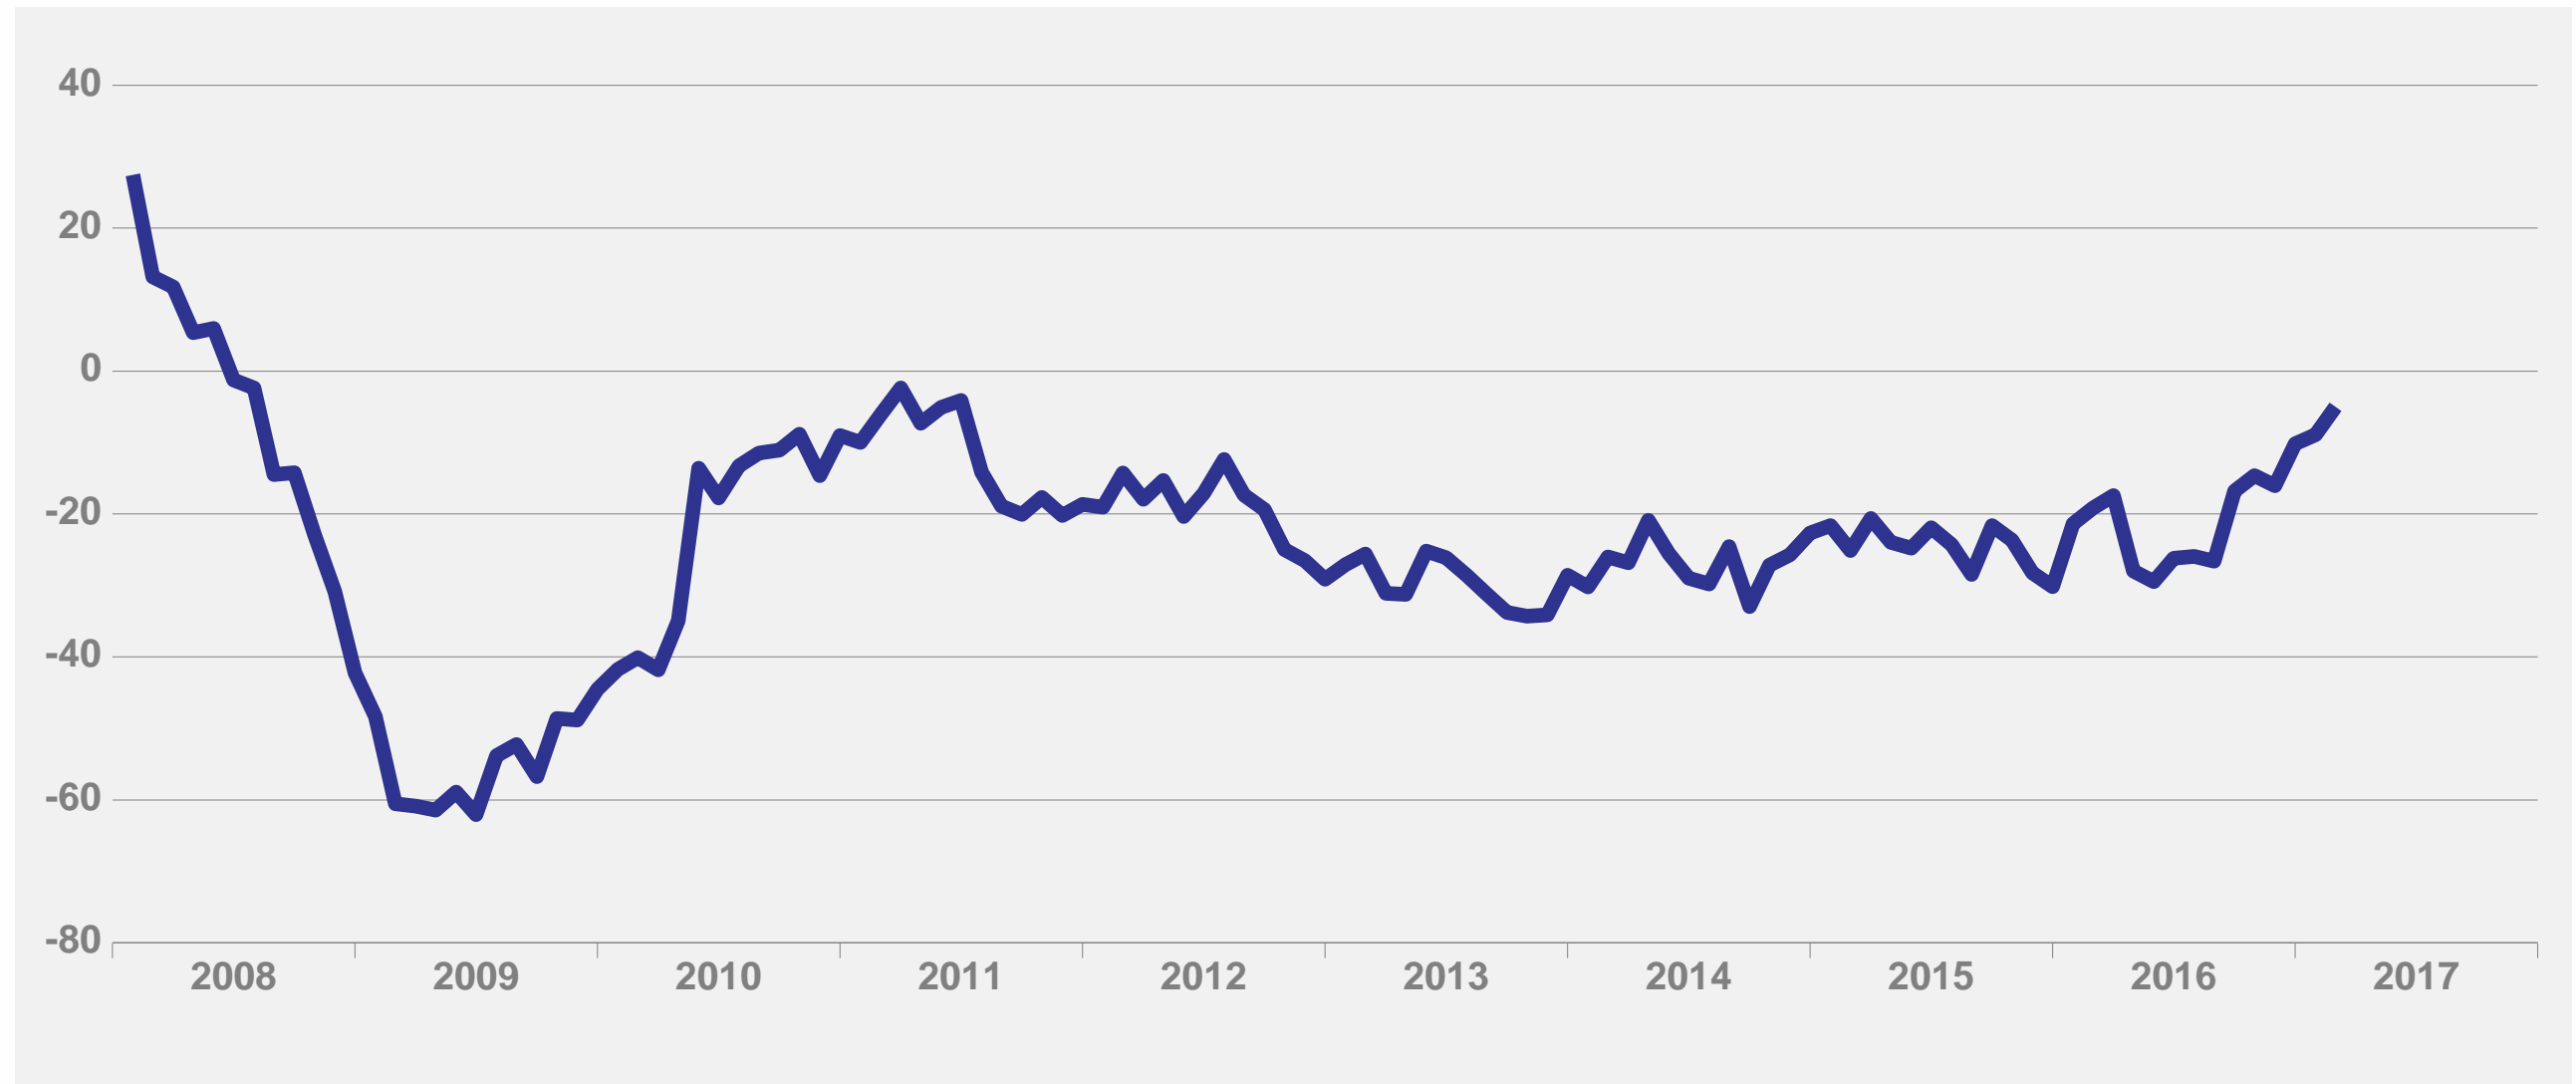

Teollisuuden luottamusindikaattori

Kausitasoitettu saldoluku

Teollisuuden tuotantokapasiteetti

Teollisuuden tuotanto-odotus

Kausitasoitettu saldoluku

Teollisuuden tilauskanta normaaliin verrattuna

Kausitasoitettu saldoluku

Kausitasoitettu saldoluku