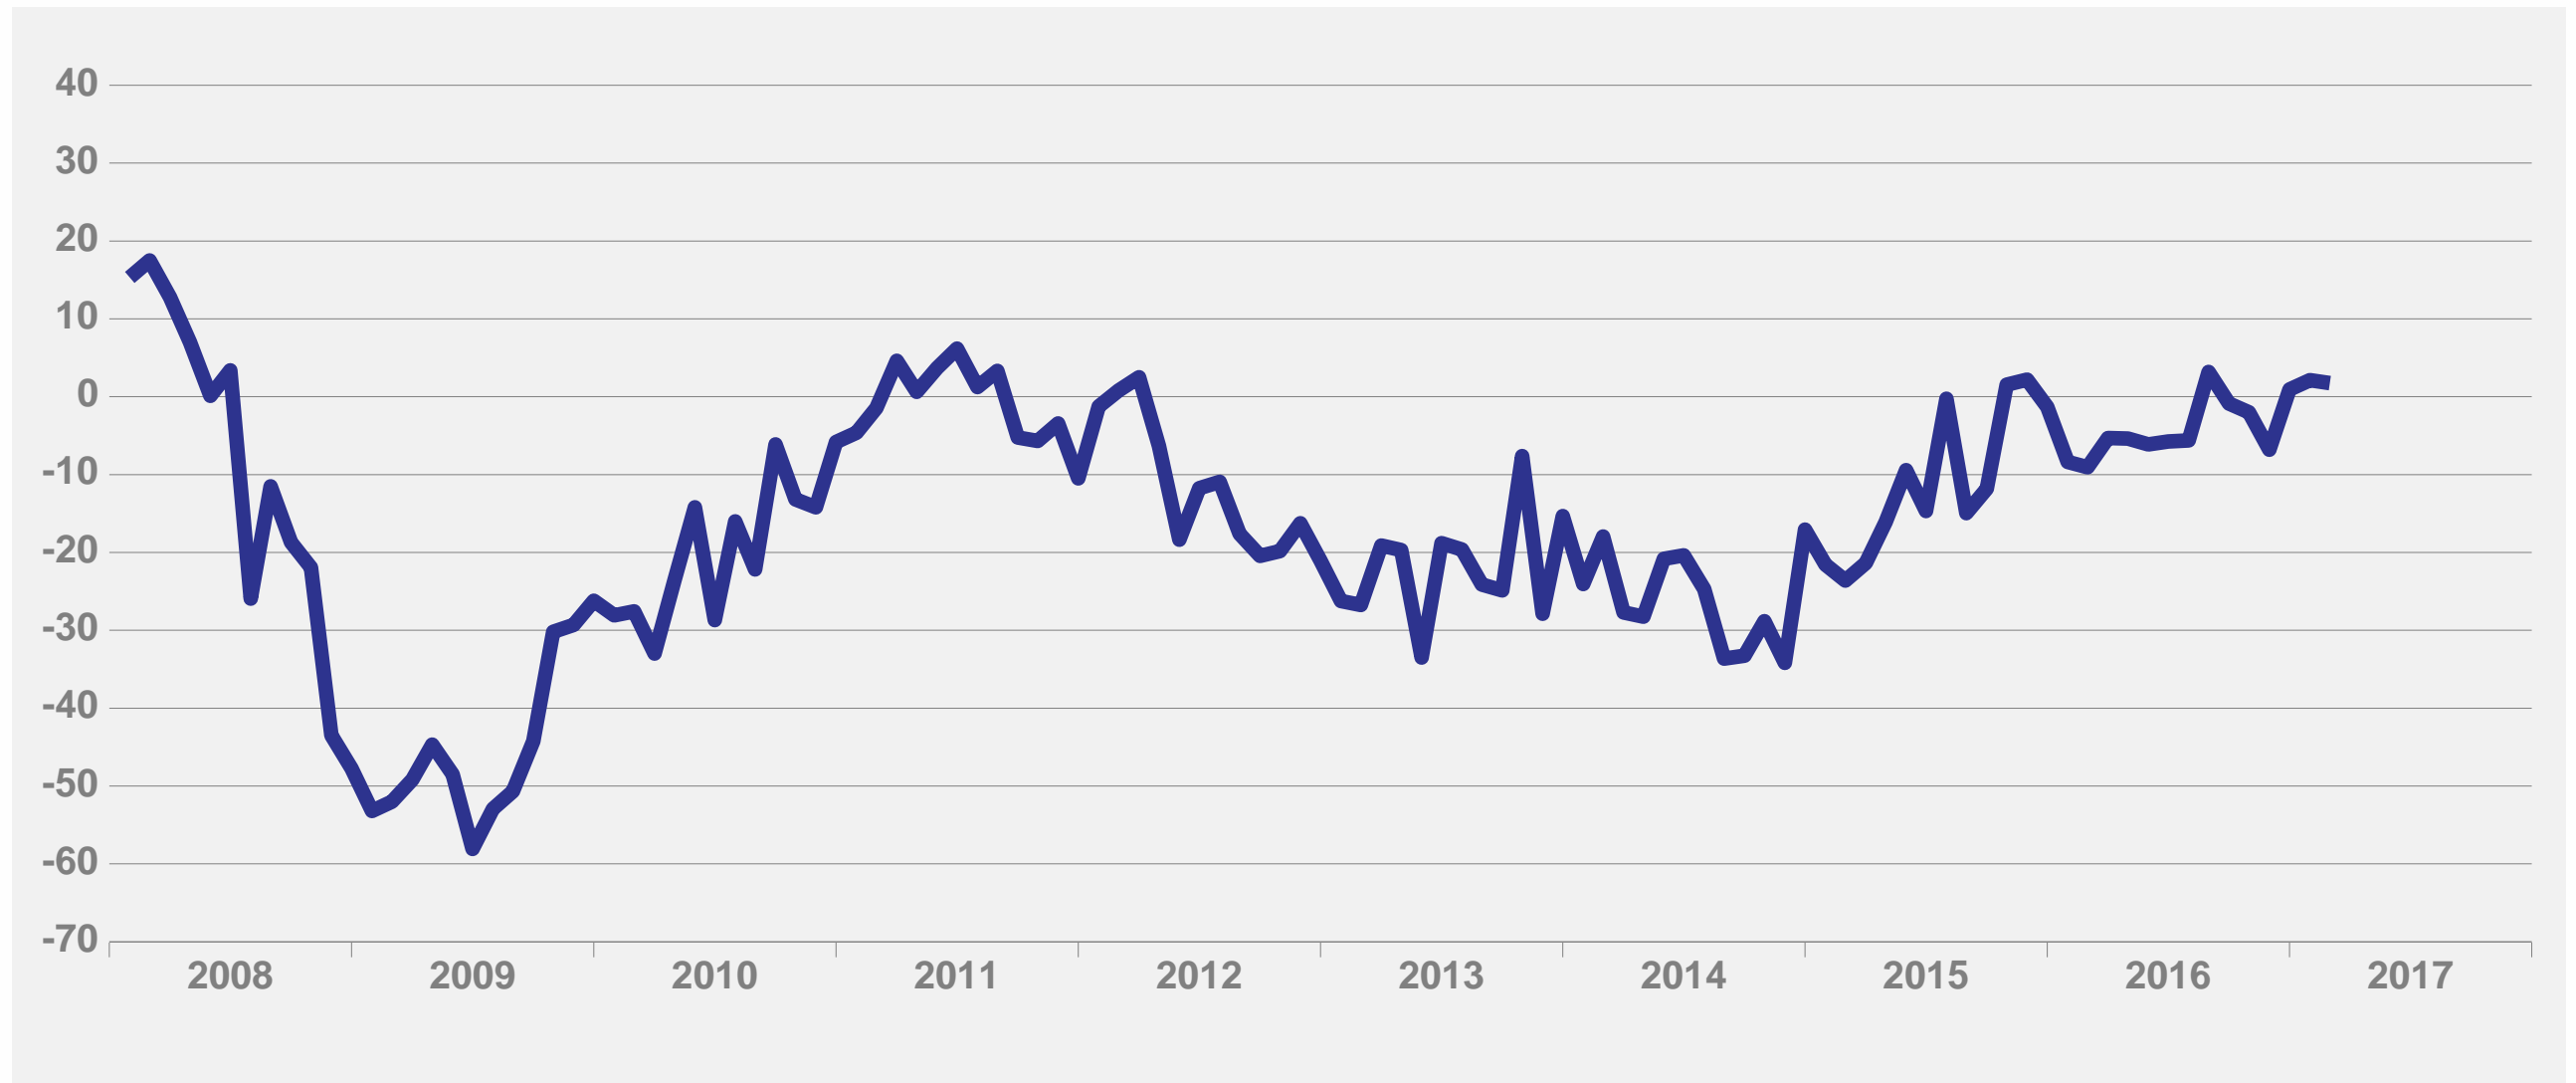

Rakentamisen luottamusindikaattori

Kausitasoitettu saldoluku