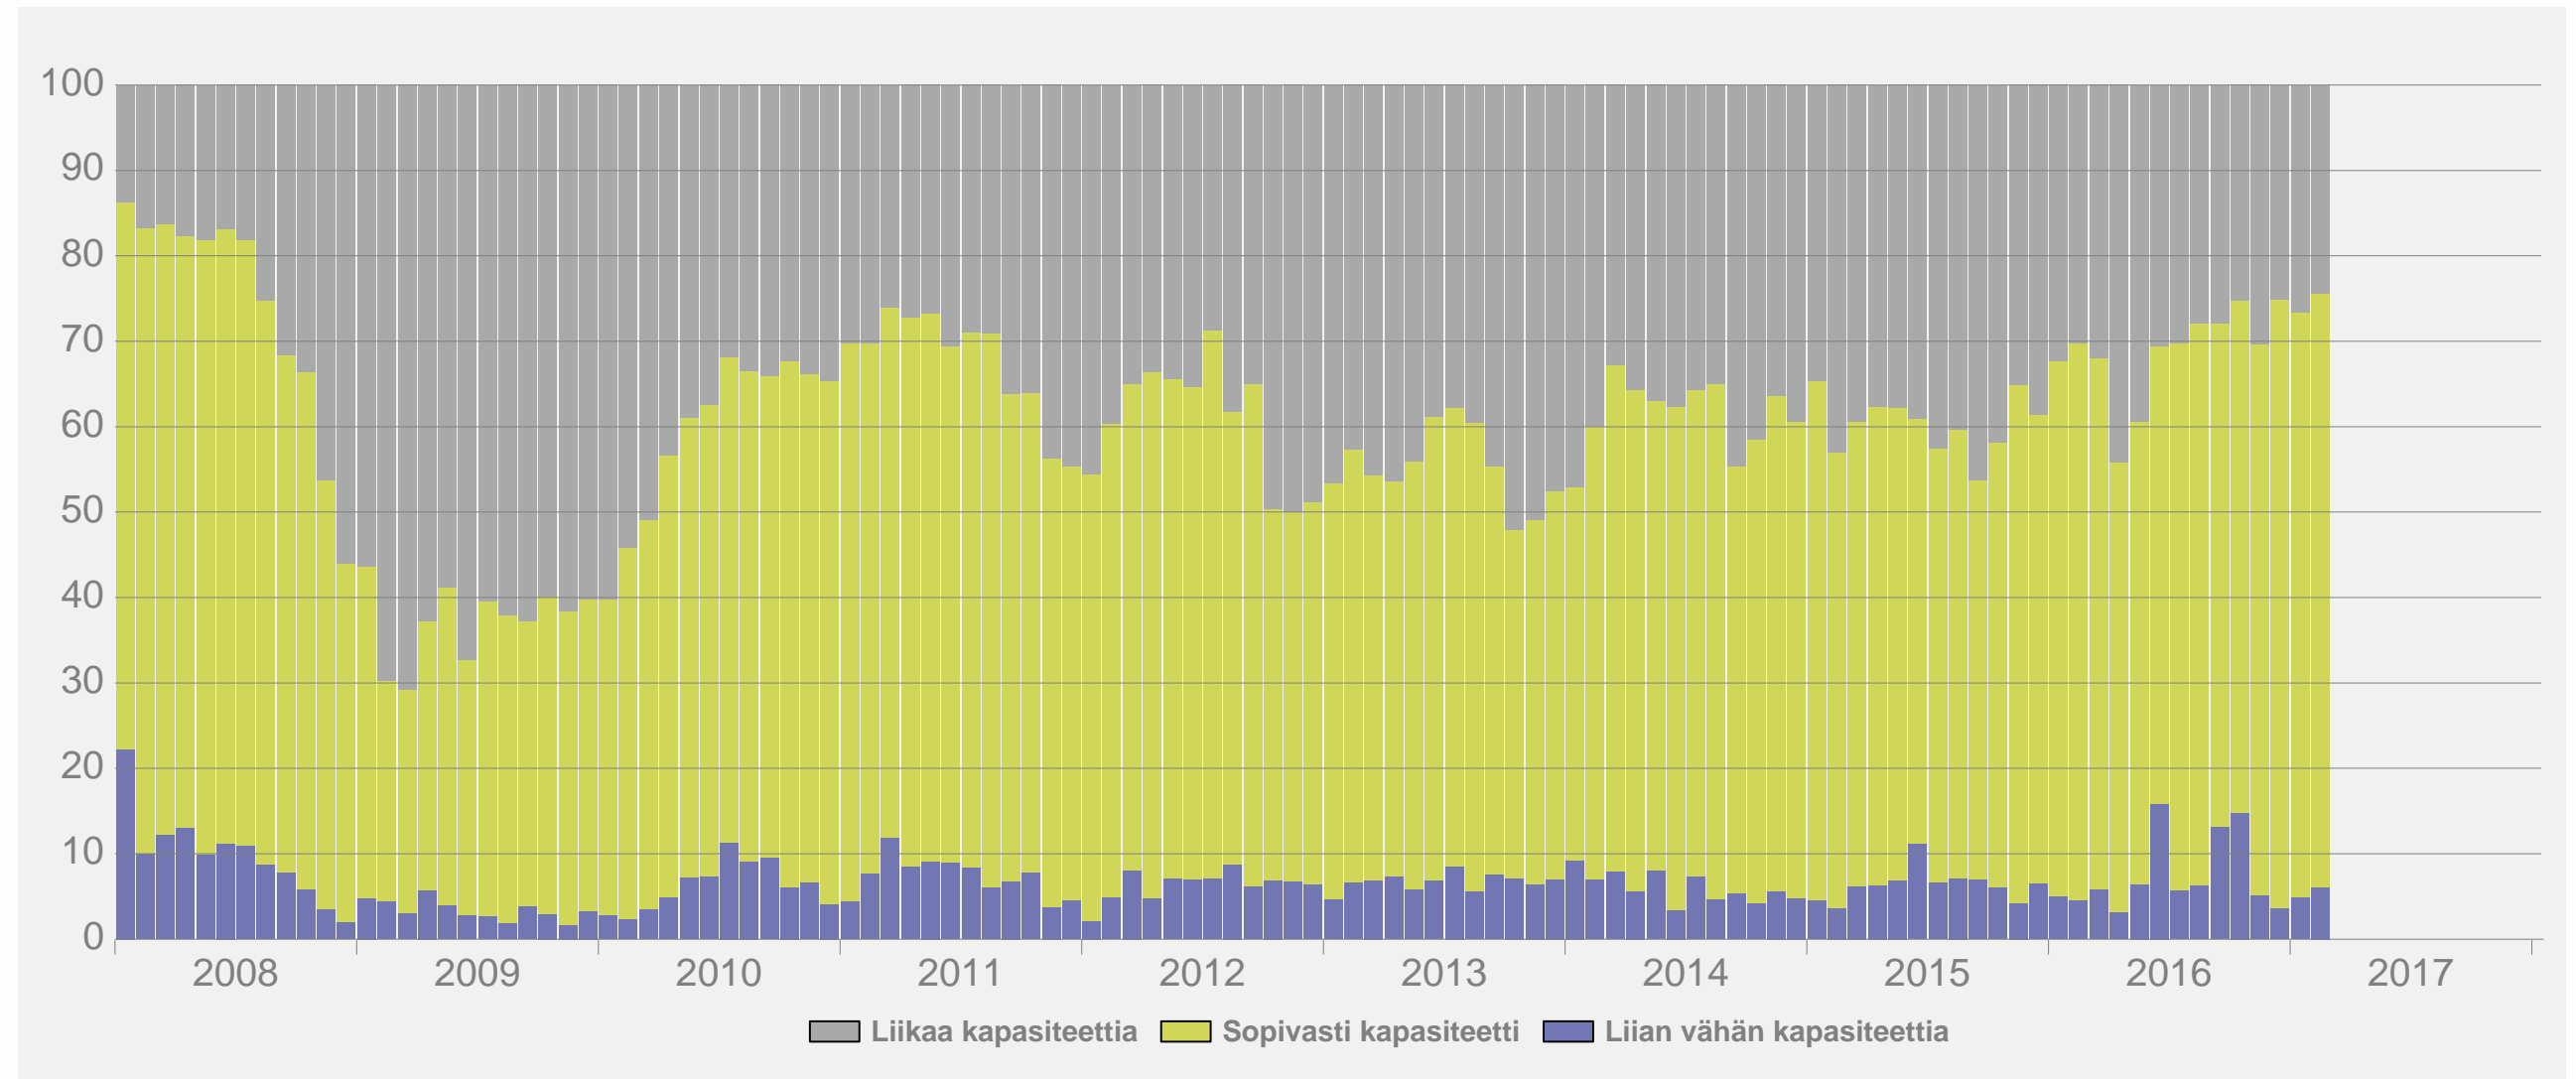

Teollisuuden luottamusindikaattori

Kausitasoitettu saldoluku

Teollisuuden tuotantokapasiteetti

Teollisuuden tuotanto-odotus

Kausitasoitettu saldoluku

Teollisuuden tilauskanta normaaliin verrattuna

Kausitasoitettu saldoluku

Kausitasoitettu saldoluku