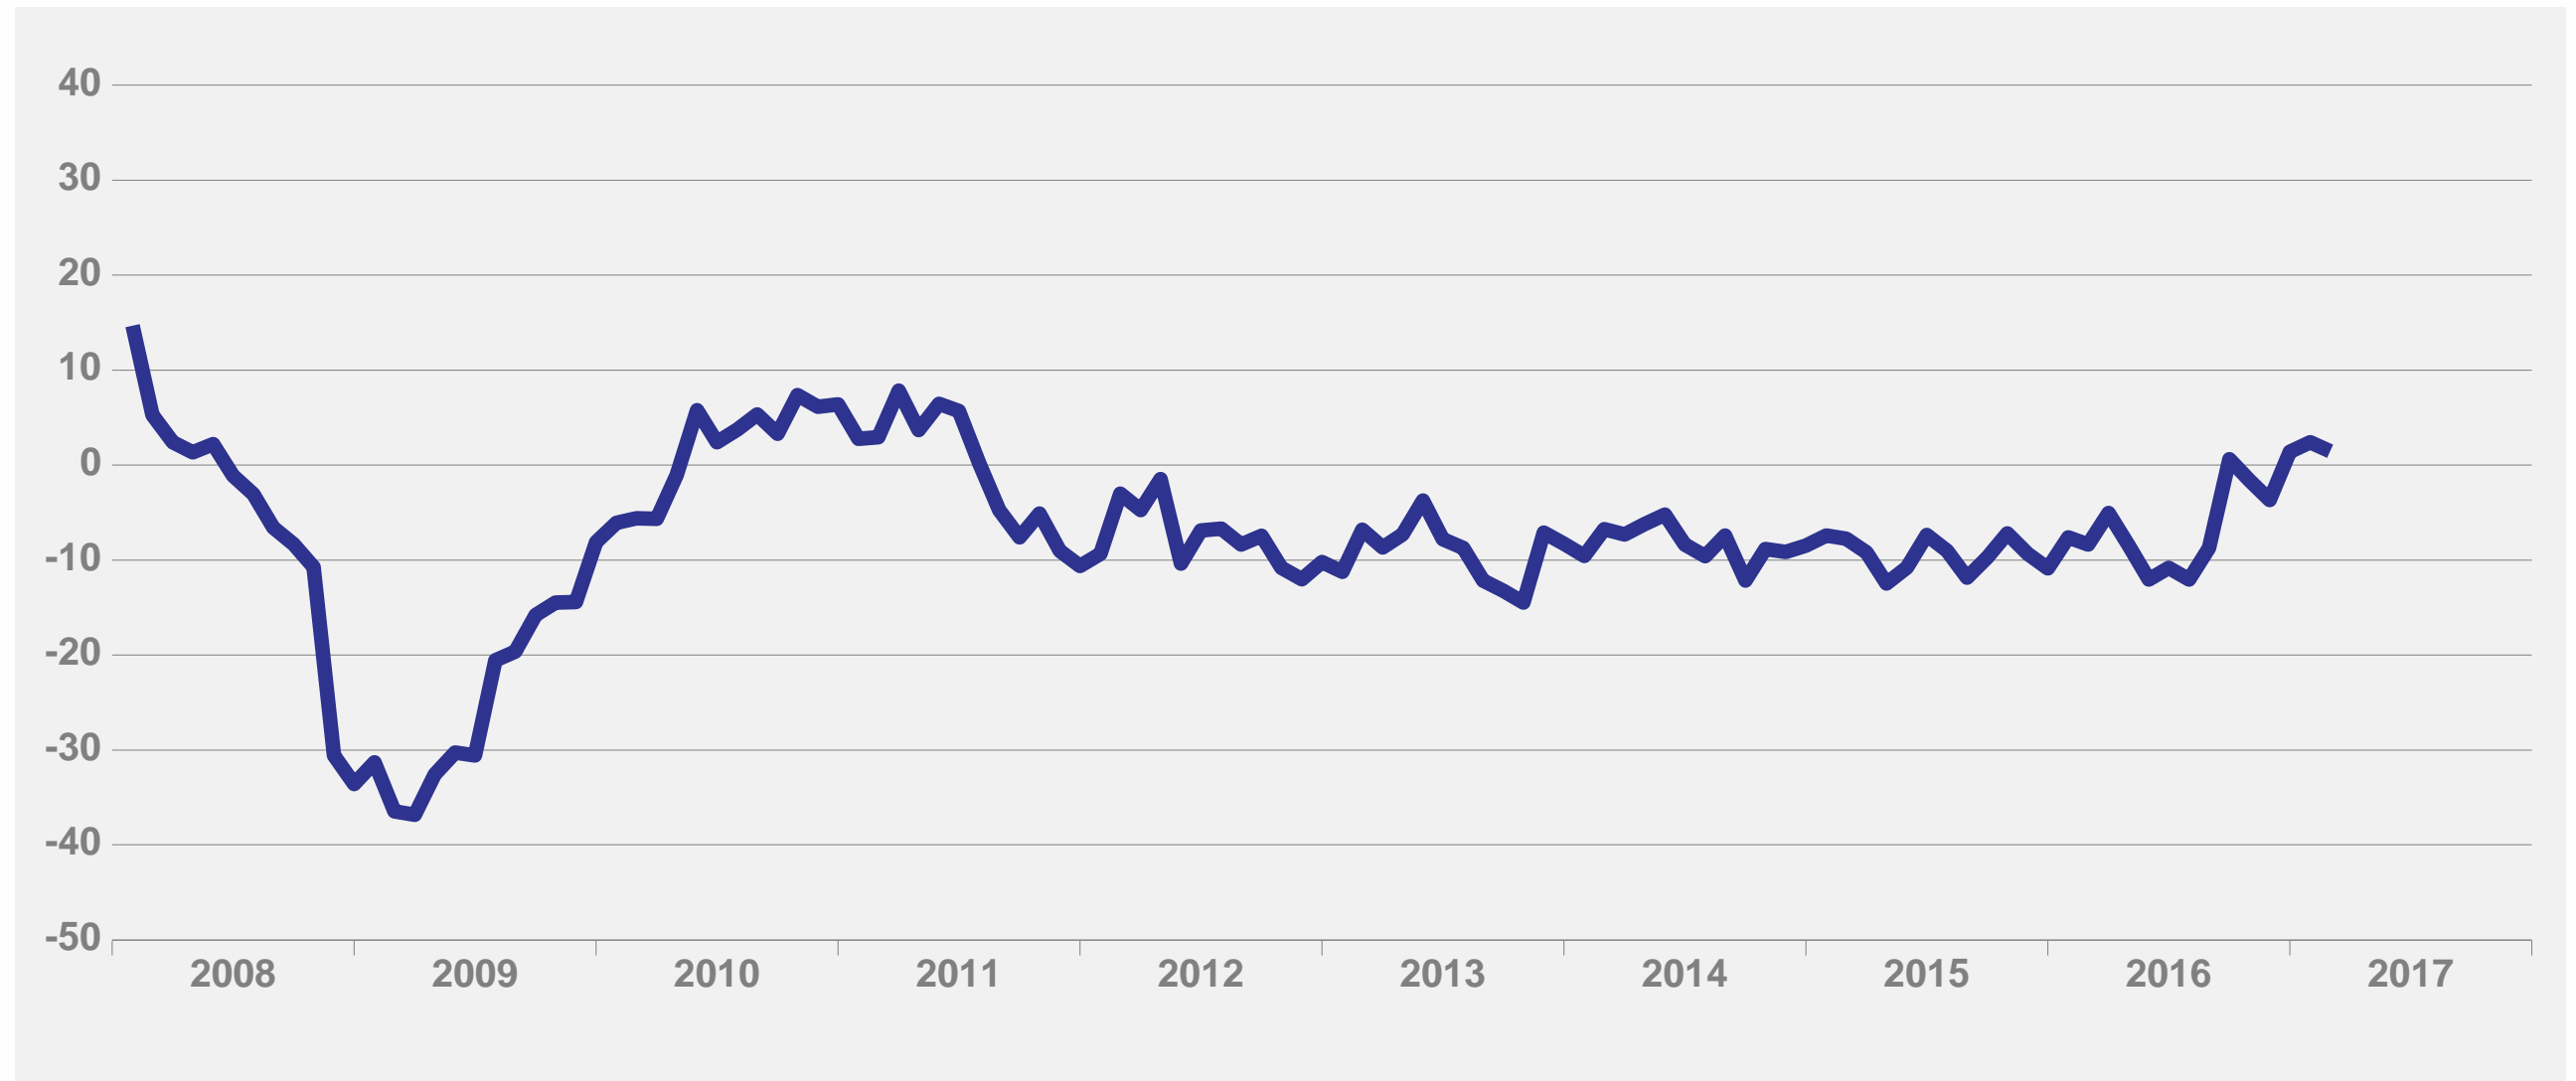

Teollisuuden luottamusindikaattori

Kausitasoitettu saldoluku

Teollisuuden tuotantokapasiteetti

Teollisuuden tuotanto-odotus

Kausitasoitettu saldoluku

Teollisuuden tilauskanta normaaliin verrattuna

Kausitasoitettu saldoluku