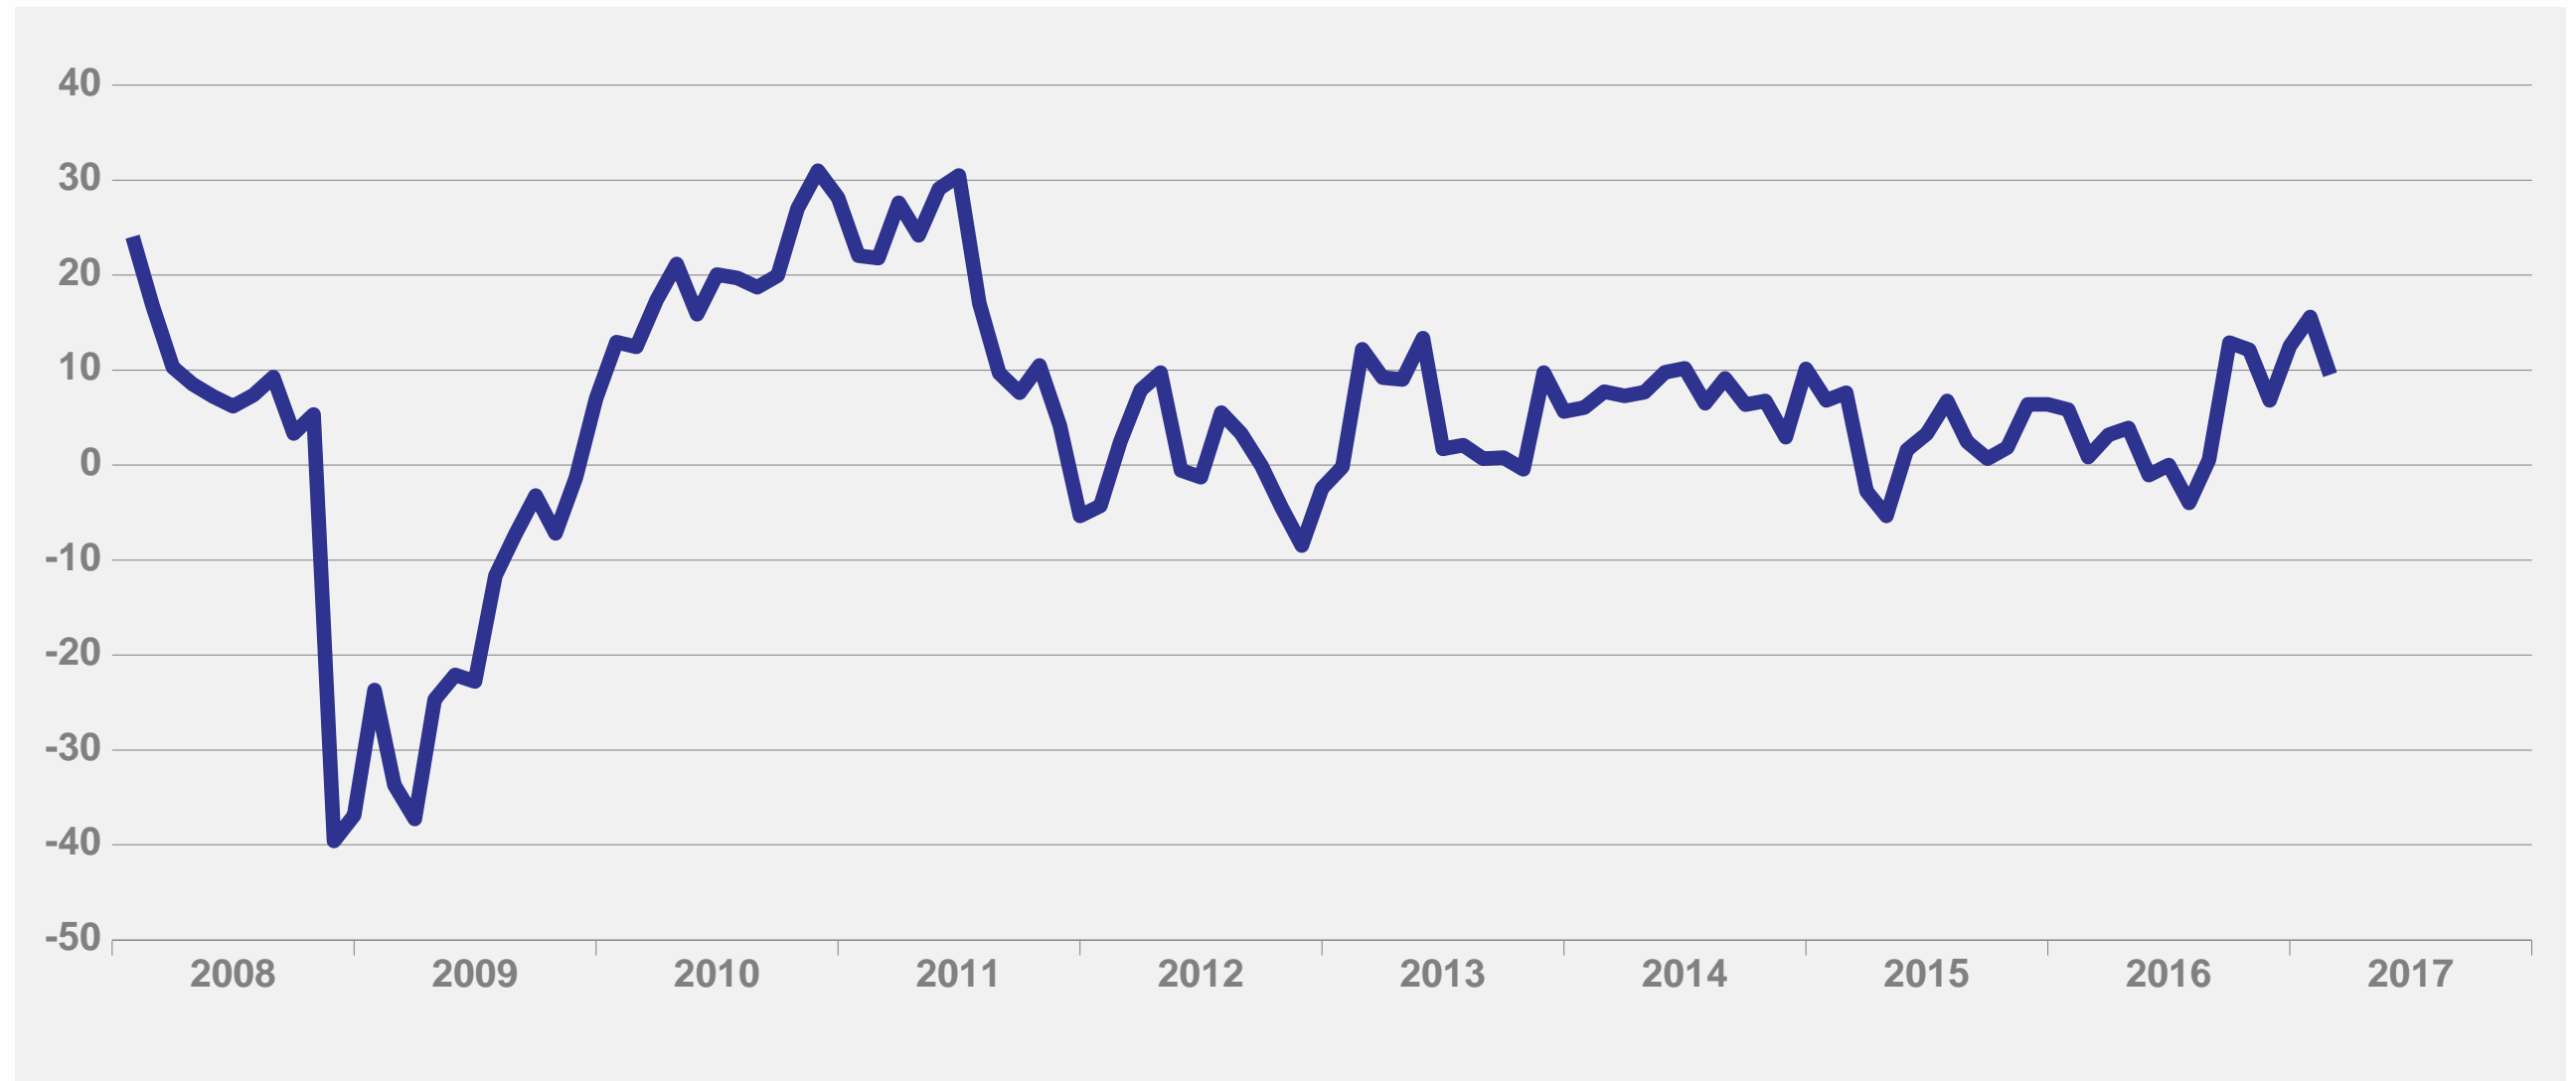

Teollisuuden luottamusindikaattori

Kausitasoitettu saldoluku

Teollisuuden tuotantokapasiteetti

Teollisuuden tuotanto-odotus

Kausitasoitettu saldoluku

Teollisuuden tilauskanta normaaliin verrattuna

Kausitasoitettu saldoluku