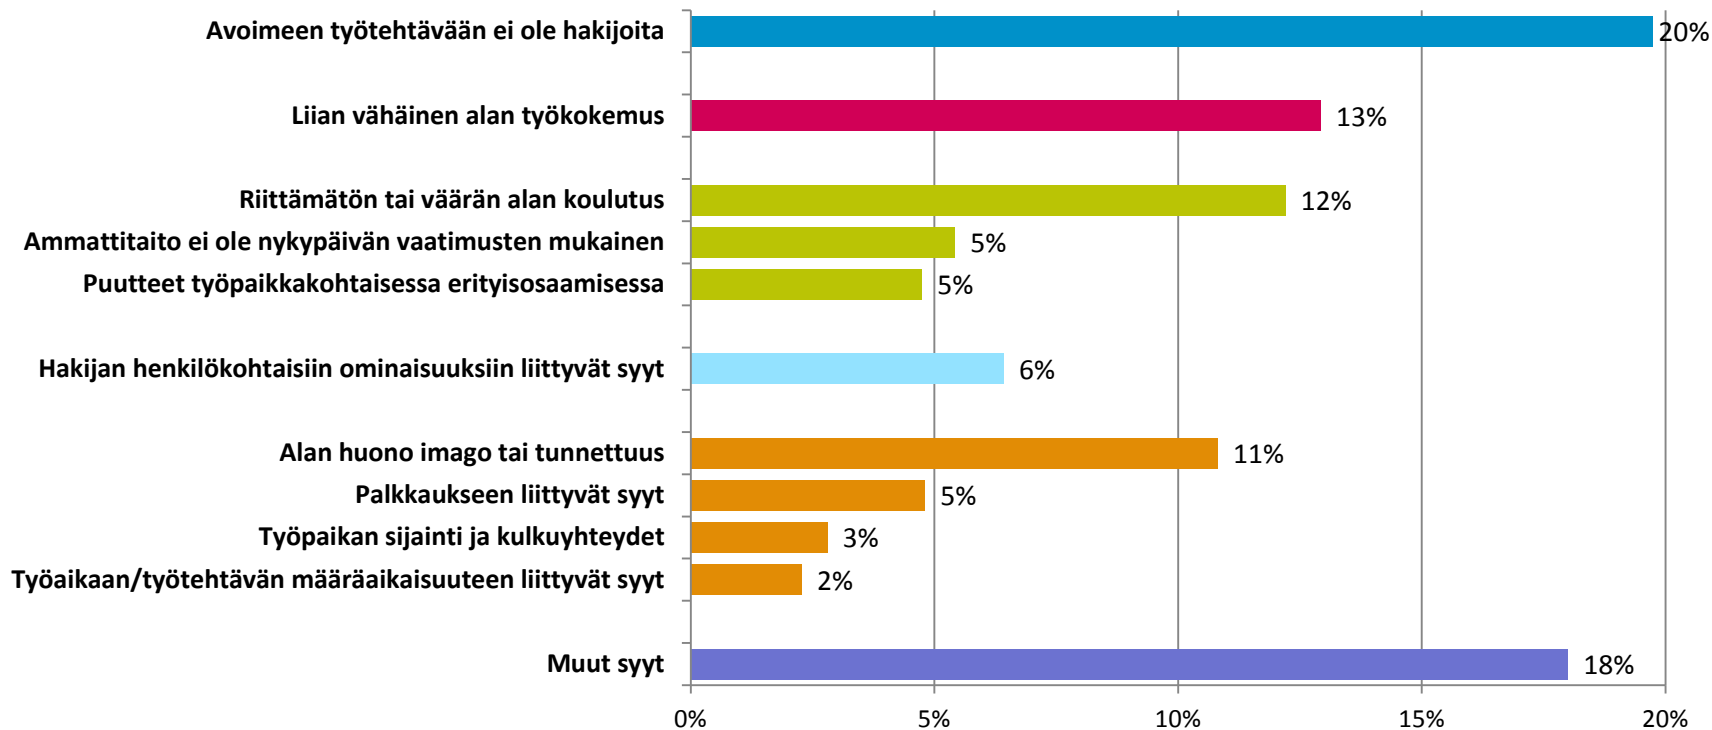

Rekrytointivaikkeuksien syyt EK:n jäsenyrityksissä syksyllä 2013, %