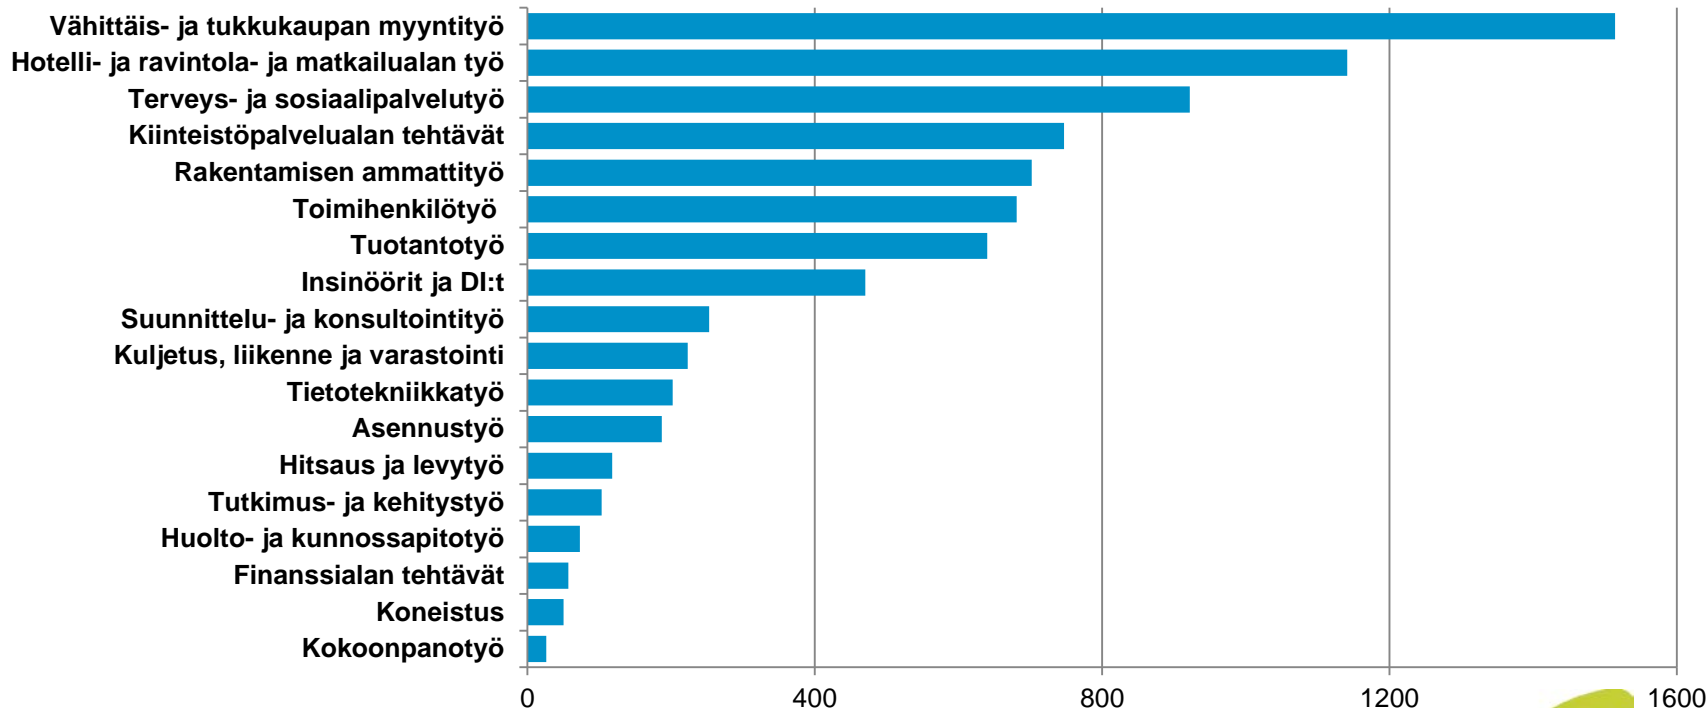

# Rekrytointivaikeuksia kokeneet EK:n jäsenyritykset syksyllä 2013, %

Lähde: EK:n henkilöstö- ja koulutustiedustelu 2013,  
Jenni Ruokonen/TH

Elinkeinoelämän keskusliitto

# Rekrytintivaikeuksien määrä EK:n jäsenyrityksissä syksyllä 2013, henkilöä

Lähde: EK:n henkilöstö- ja koulutustiedustelu 2013,  
Jenni Ruokonen/TH

Elinkeinoelämän keskusliitto

# Rekrytointivaikkeuksien määrä EK:n jäsenyrityksissä tehtäväryhmittäin syksyllä 2013, henkilöä

Lähde: EK:n henkilöstö- ja koulutustiedustelu 2013,  
Jenni Ruokonen/TH