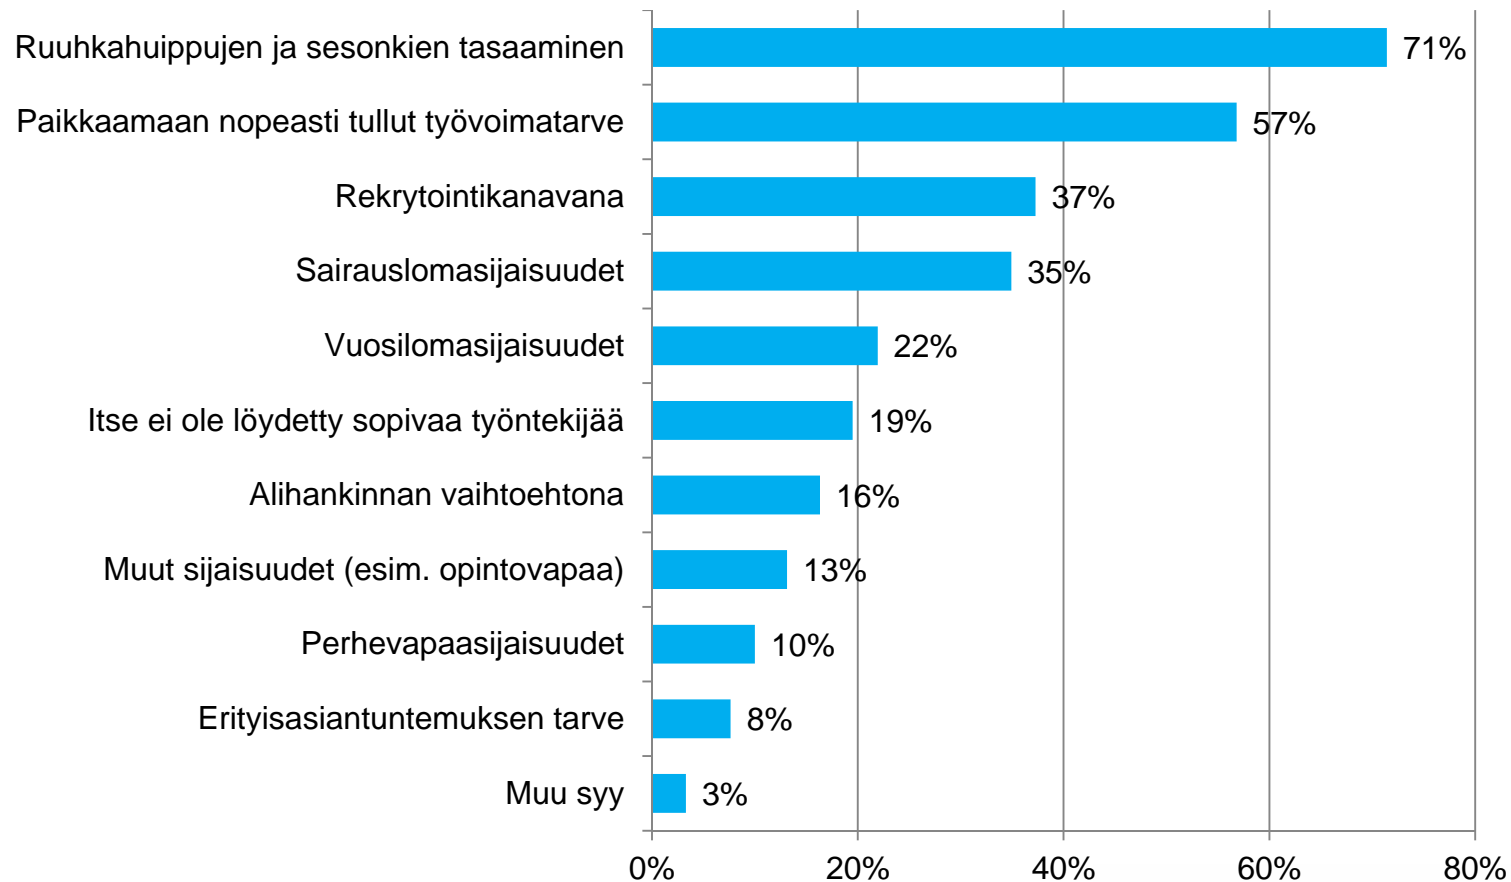

Vuokratyövoimaa käyttäneet EK:n jäsenyritykset lokakuussa 2012, %

Lähde: EK:n henkilöstö- ja koulutustiedustelu 2012

Jenni Ruokonen/KT

Elinkeinoelämän keskusliitto

Vuokratyövoiman osuus yritysten henkilöstöstä EK:n jäsenyrityksissä lokakuussa 2012,%

Lähde: EK:n henkilöstö- ja koulutustiedustelu 2012
Jenni Ruokonen/KT

Elinkeinoelämän keskusliitto

Vuokratyövoiman käyttötilanteet EK:n jäsenyrityksissä lokakuussa 2012, %

Lähde: EK:n henkilöstö- ja koulutustiedustelu 2012