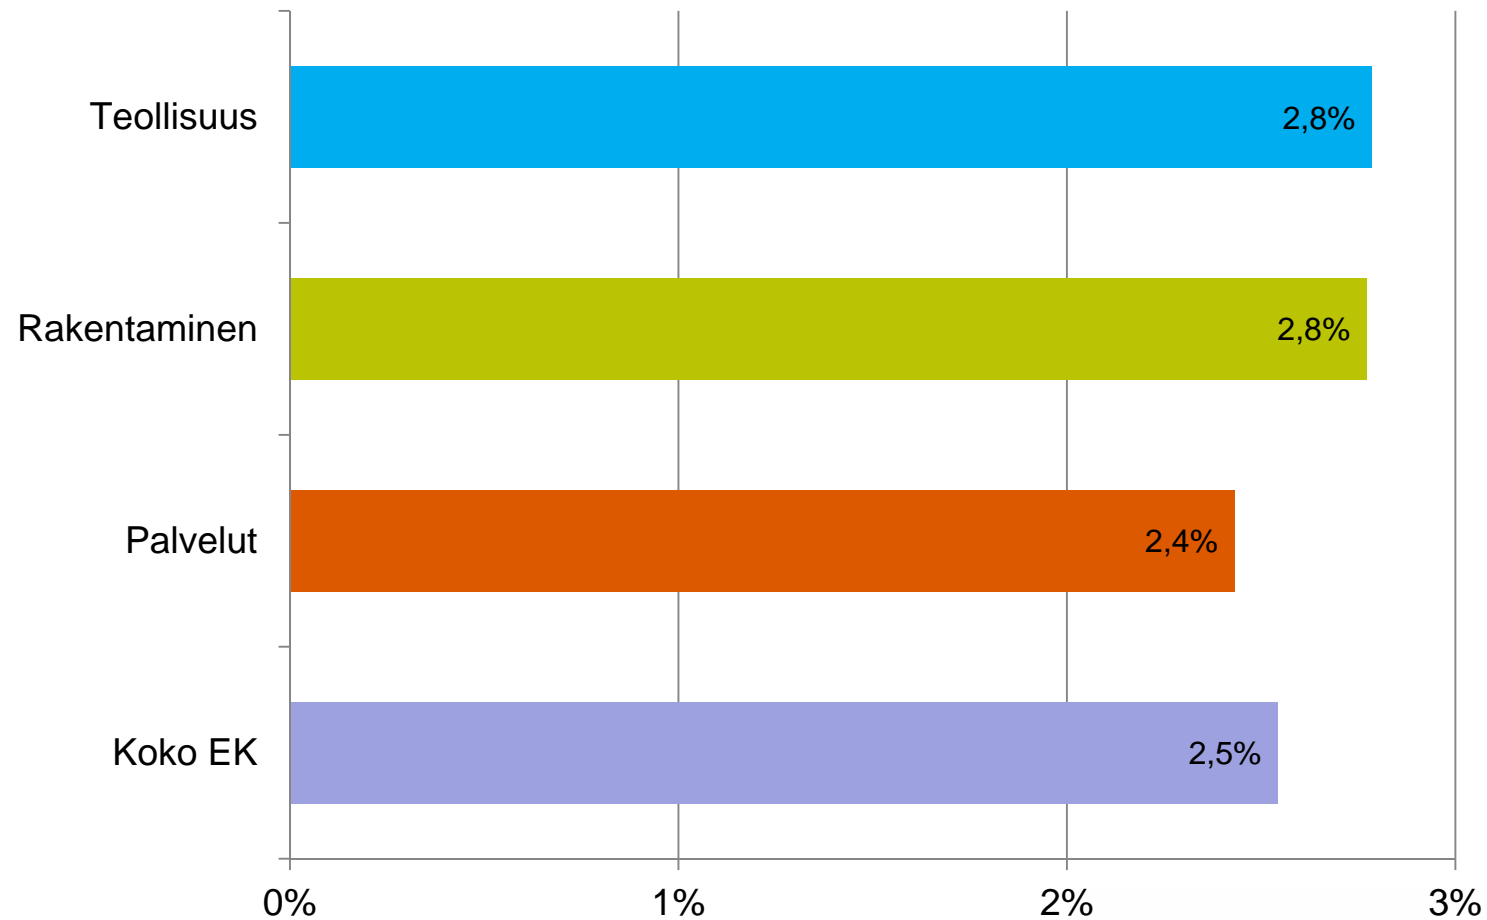

Vuokratyövoimaa käyttäneet EK:n jäsenyritykset lokakuussa 2012, %

Lähde: EK:n henkilöstö- ja koulutustiedustelu 2012

Jenni Ruokonen/KT

Elinkeinoelämän keskusliitto

Vuokratyövoiman osuus yritysten henkilöstöstä EK:n jäsenyrityksissä lokakuussa 2012,%

Lähde: EK:n henkilöstö- ja koulutustiedustelu 2012
Jenni Ruokonen/KT

Elinkeinoelämän keskusliitto

Vuokratyövoiman käyttötilanteet EK:n jäsenyrityksissä lokakuussa 2012, %

Lähde: EK:n henkilöstö- ja koulutustiedustelu 2012