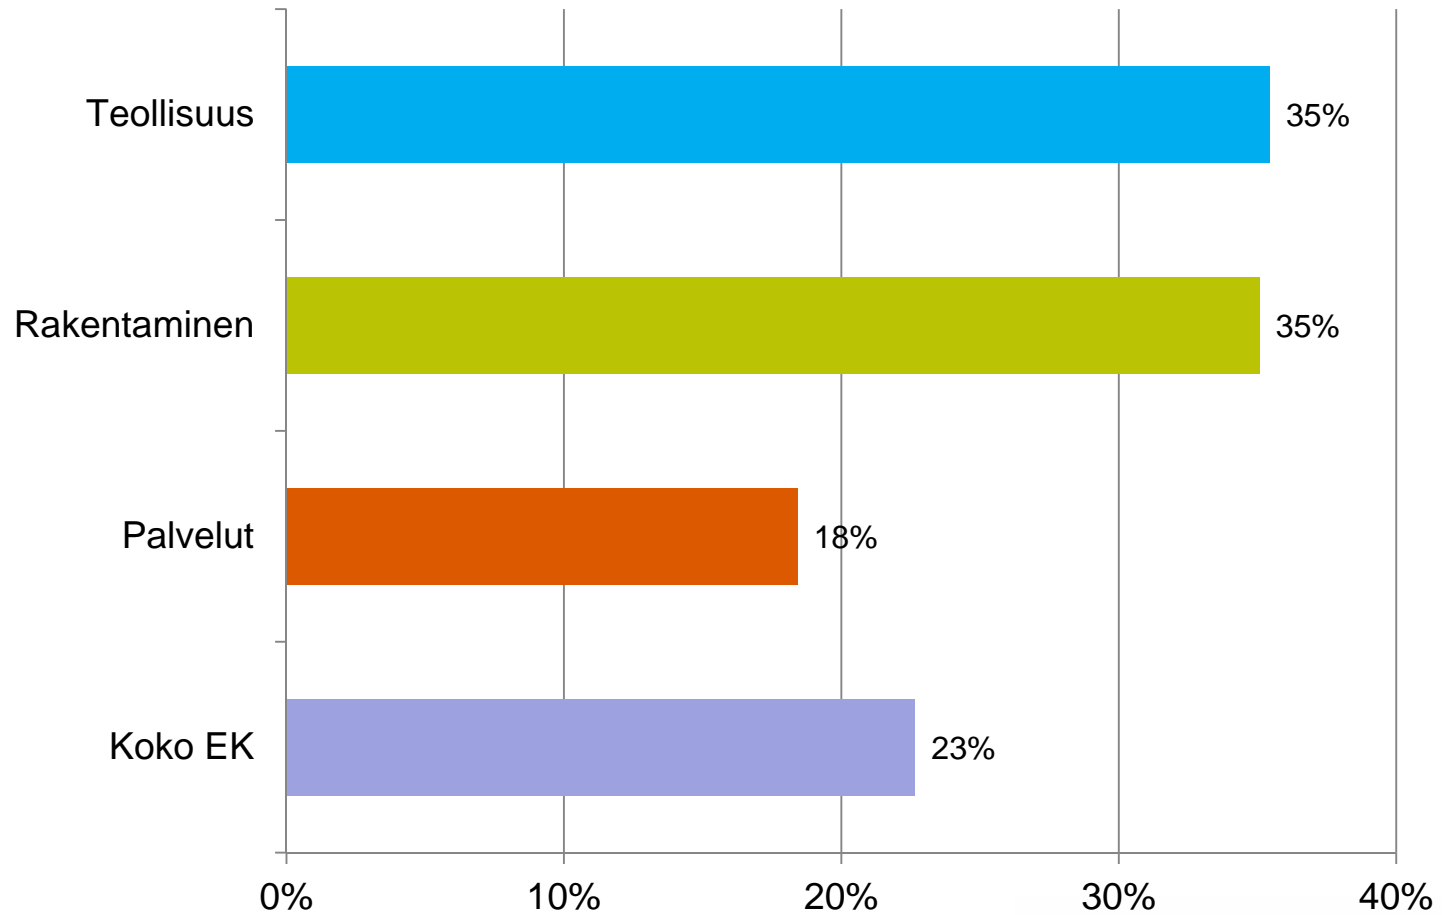

Vuokratyövoimaa käyttäneet EK:n jäsenyritykset lokakuussa 2012, %

Lähde: EK:n henkilöstö- ja koulutustiedustelu 2012

Jenni Ruokonen/KT

Elinkeinoelämän keskusliitto

Vuokratyövoiman osuus yritysten henkilöstöstä EK:n jäsenyrityksissä lokakuussa 2012,%

Lähde: EK:n henkilöstö- ja koulutustiedustelu 2012
Jenni Ruokonen/KT

Elinkeinoelämän keskusliitto

Vuokratyövoiman käyttötilanteet EK:n jäsenyrityksissä lokakuussa 2012, %

Lähde: EK:n henkilöstö- ja koulutustiedustelu 2012