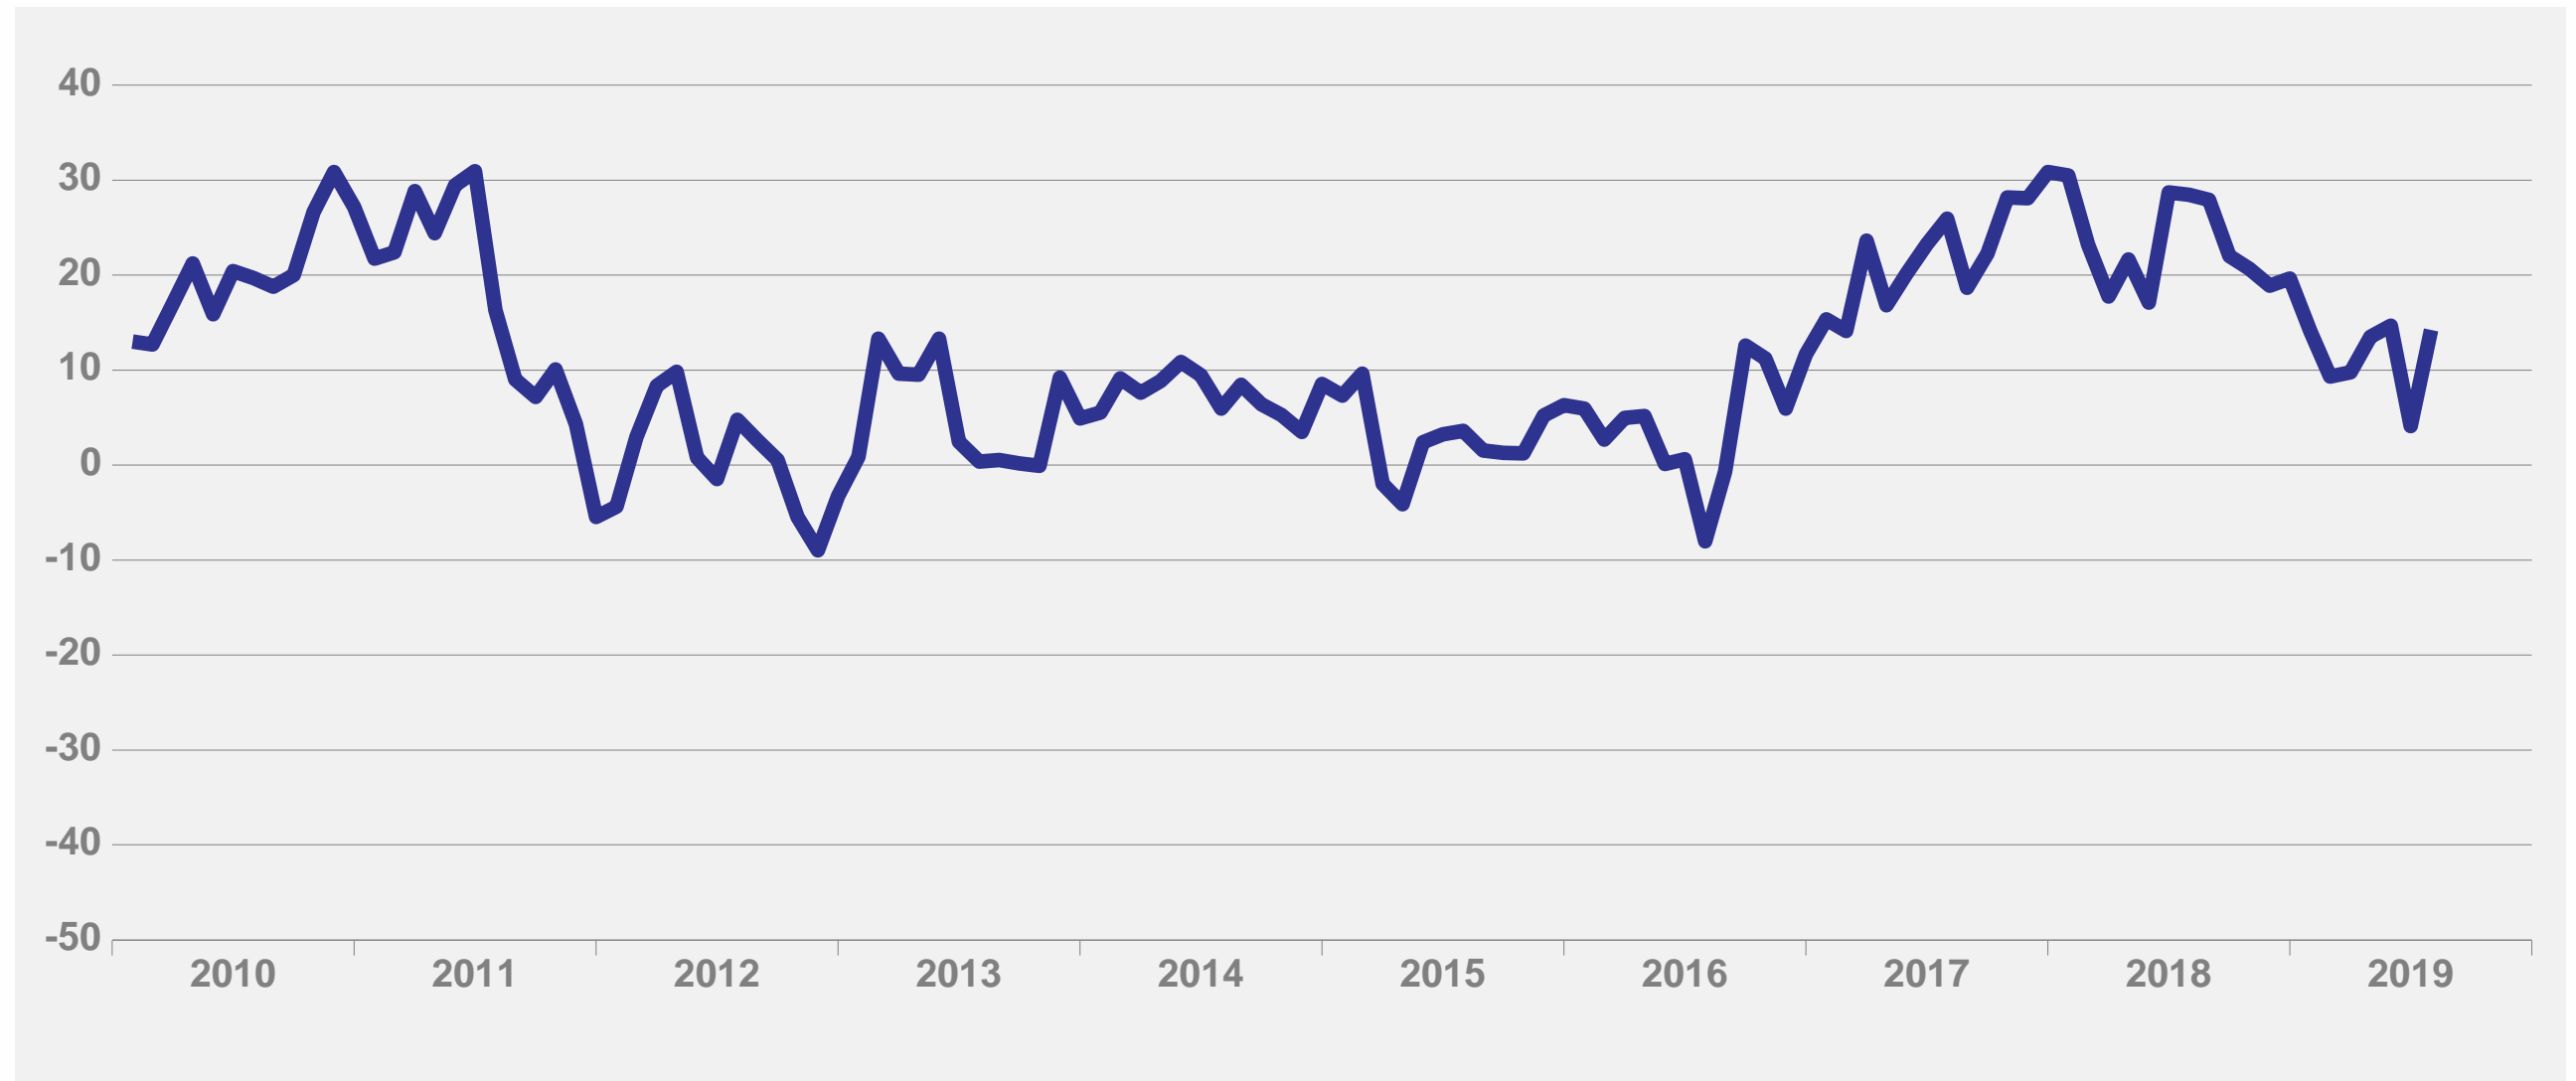

Teollisuuden luottamusindikaattori

Kausitasoitettu saldoluku

Teollisuuden tuotantokapasiteetti

Teollisuuden tuotanto-odotus

Kausitasoitettu saldoluku

Teollisuuden tilauskanta normaaliin verrattuna

Kausitasoitettu saldoluku