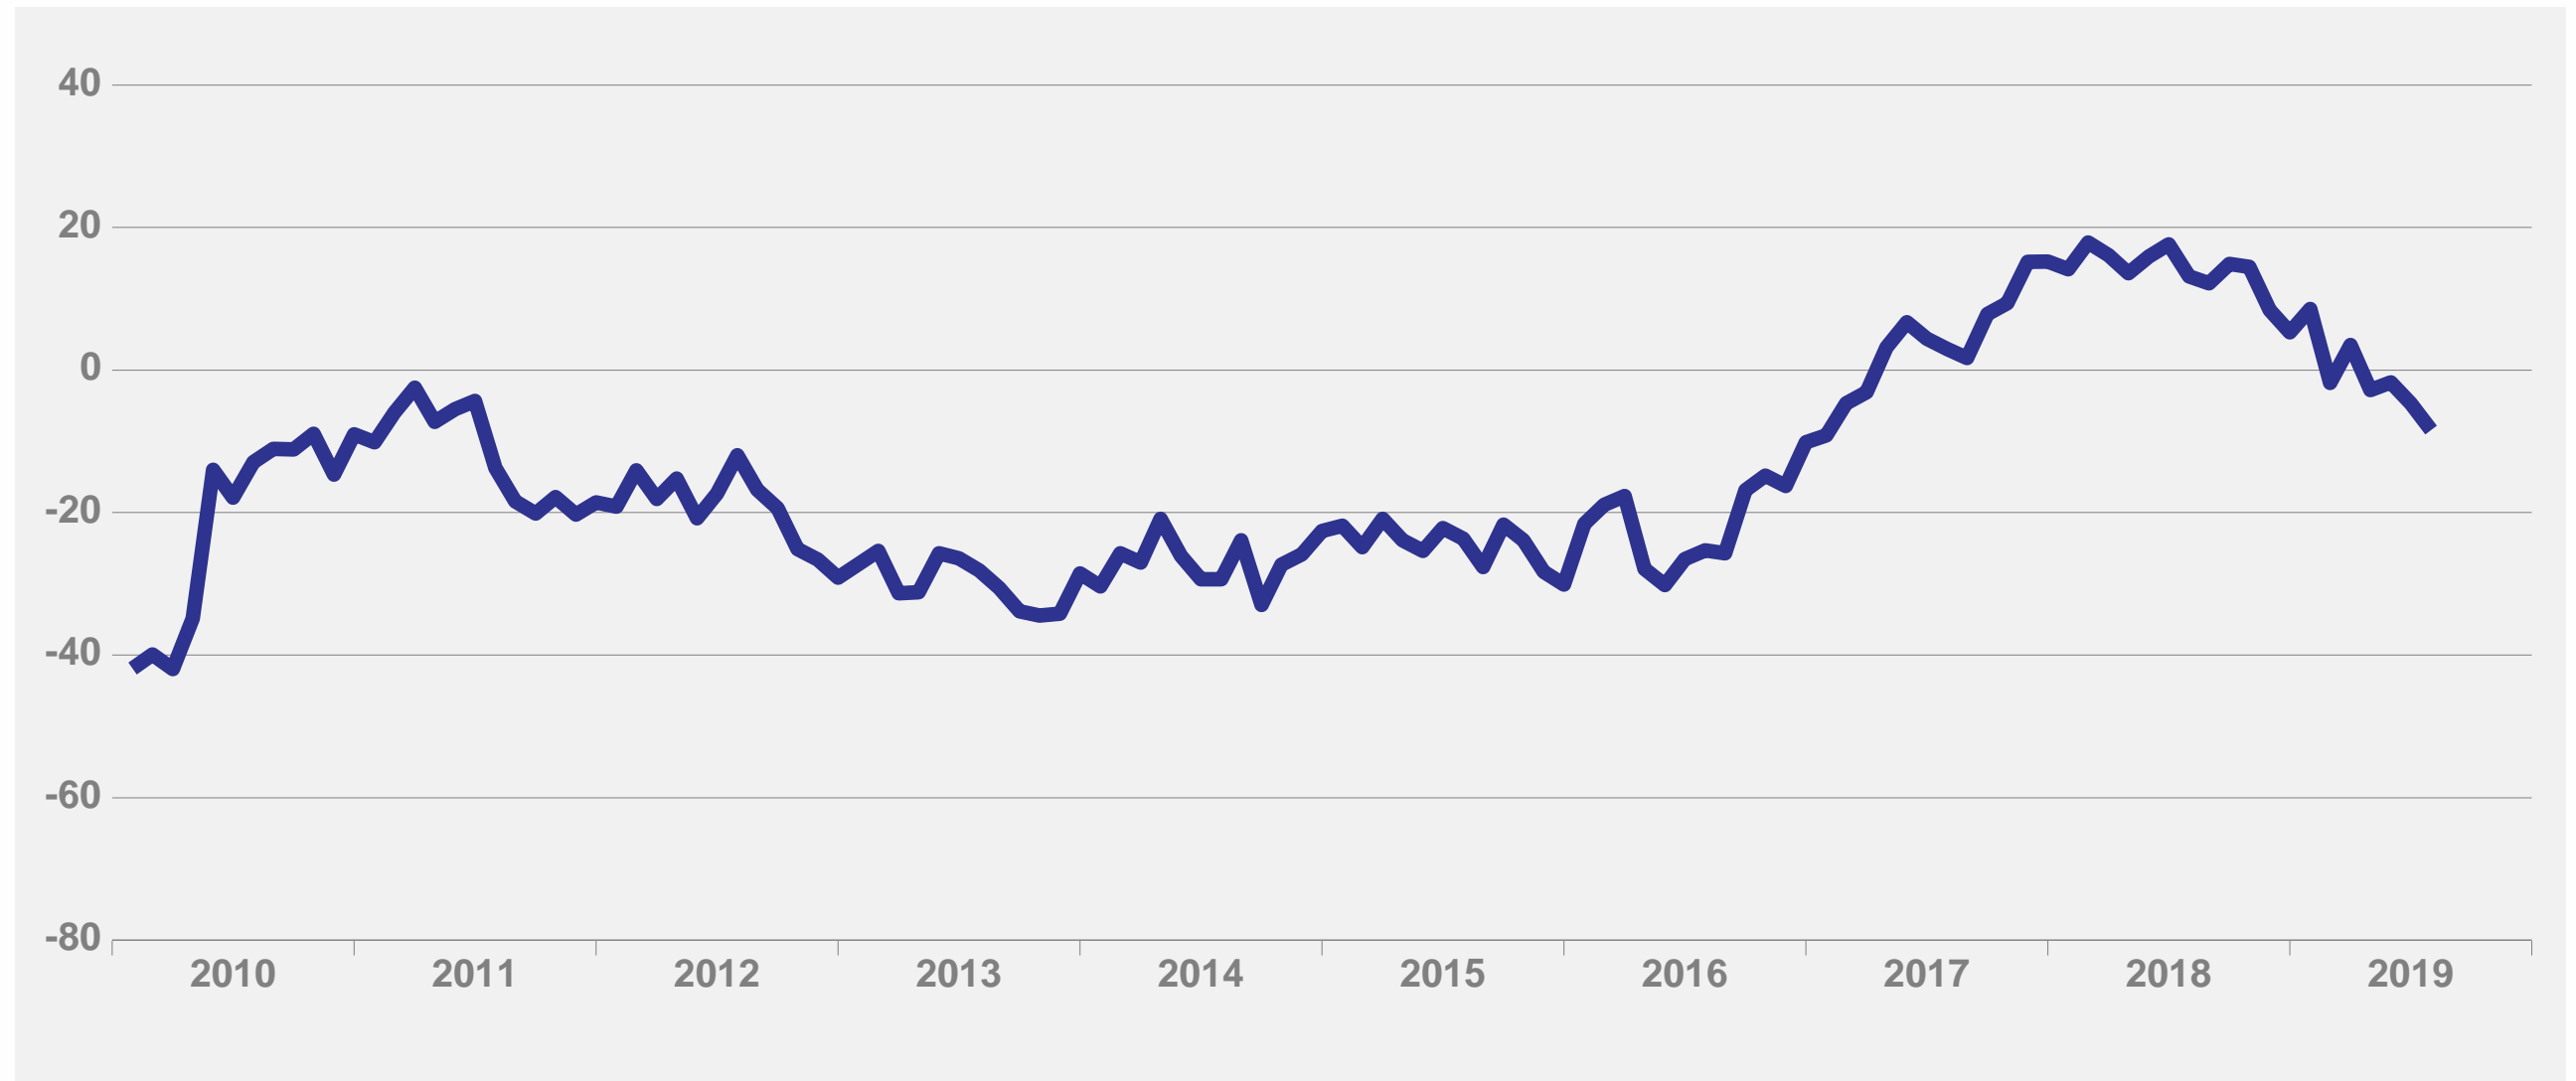

Teollisuuden luottamusindikaattori

Kausitasoitettu saldoluku

Teollisuuden tuotantokapasiteetti

Teollisuuden tuotanto-odotus

Kausitasoitettu saldoluku

Teollisuuden tilauskanta normaaliin verrattuna

Kausitasoitettu saldoluku