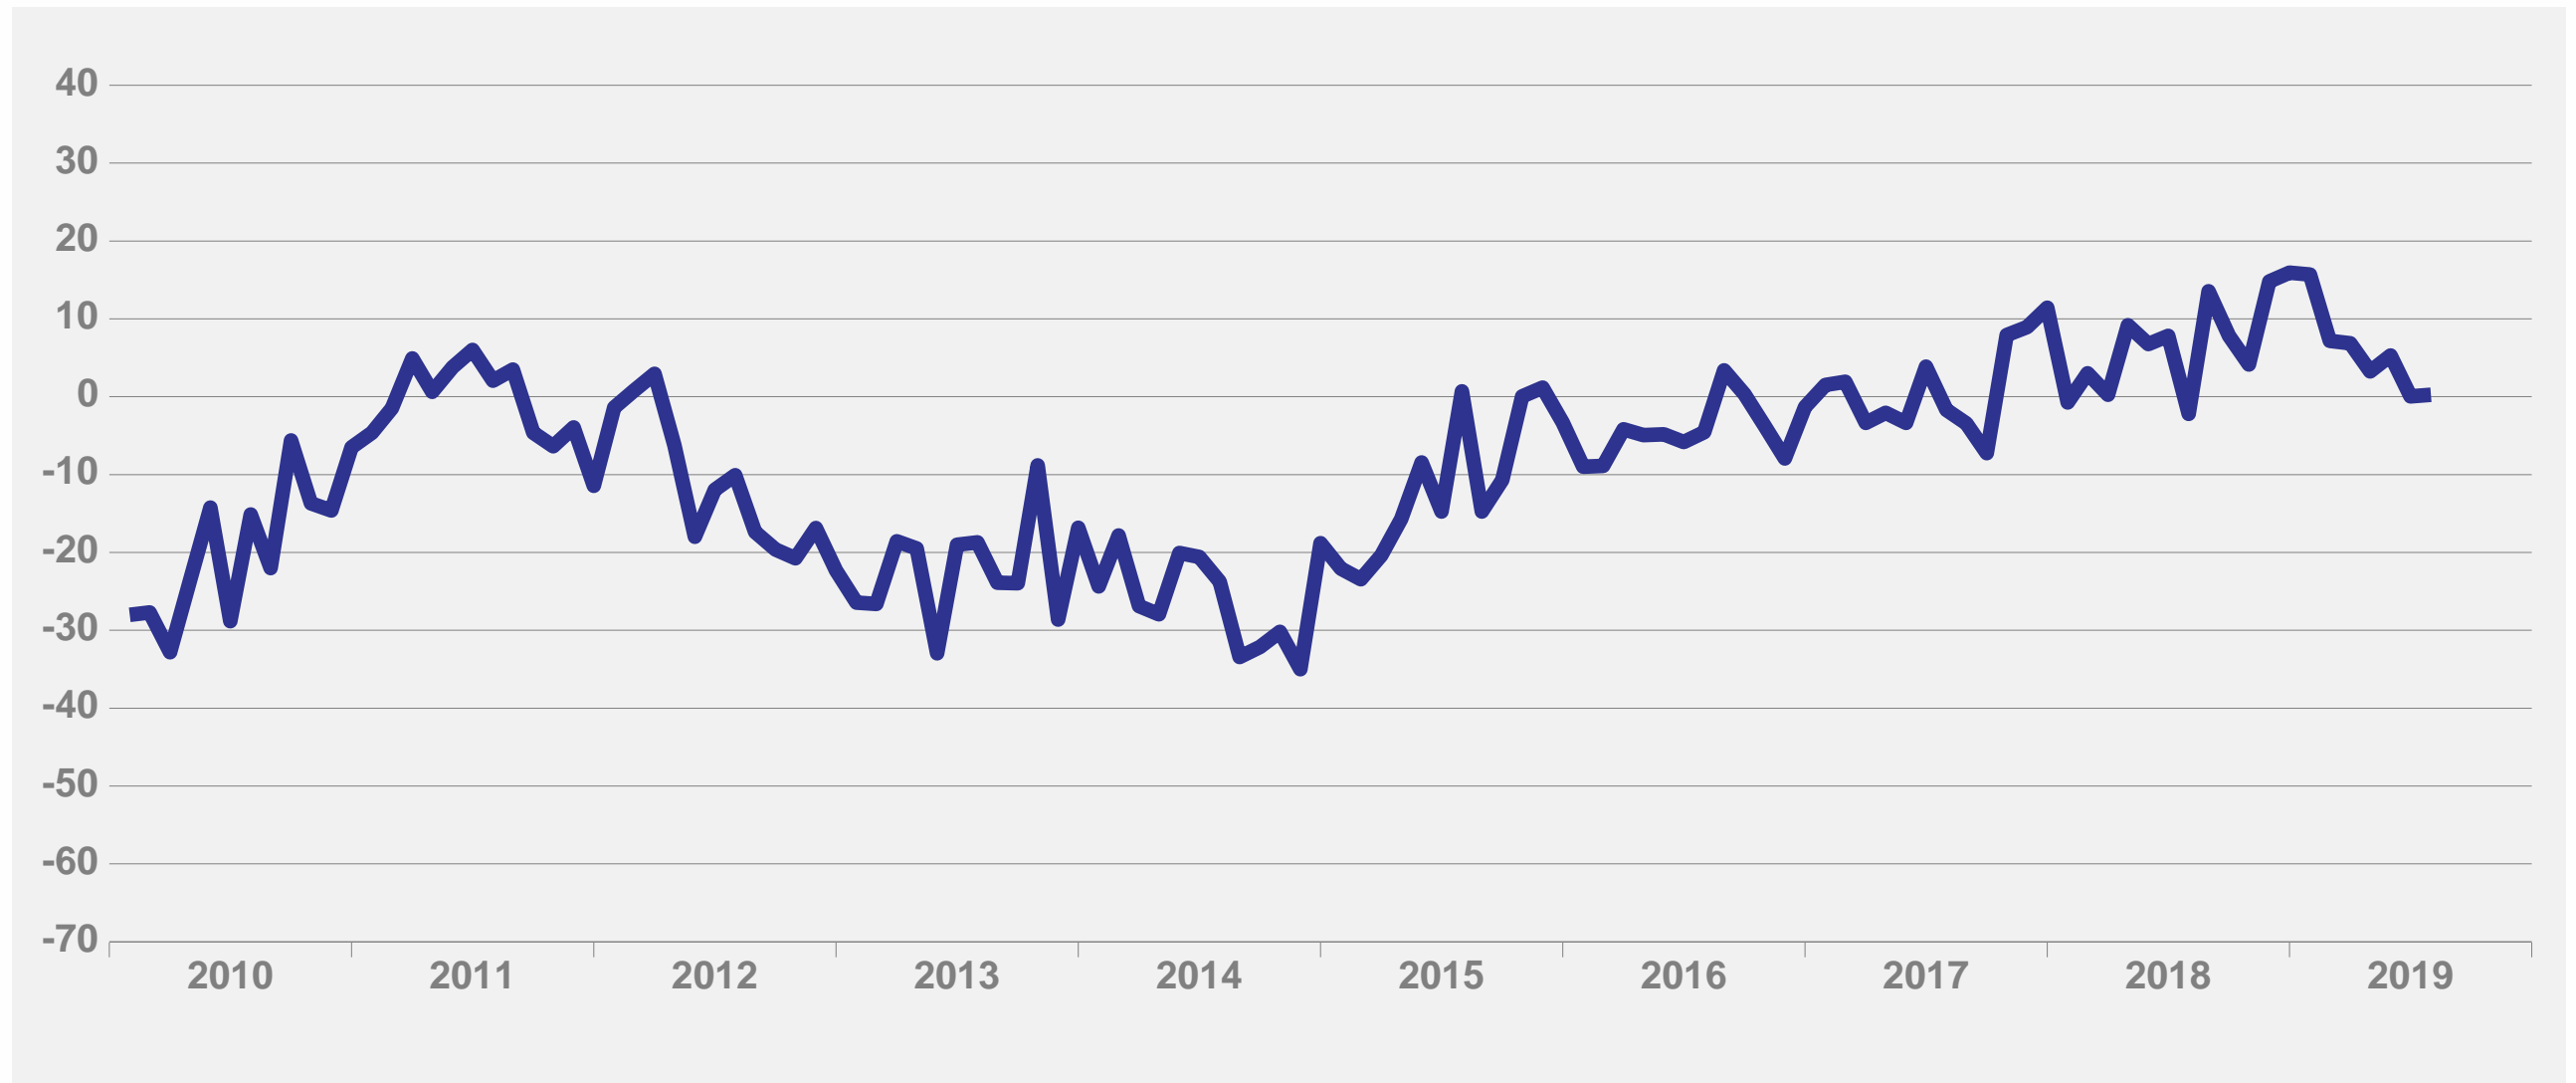

Rakentamisen luottamusindikaattori

Kausitasoitettu saldoluku