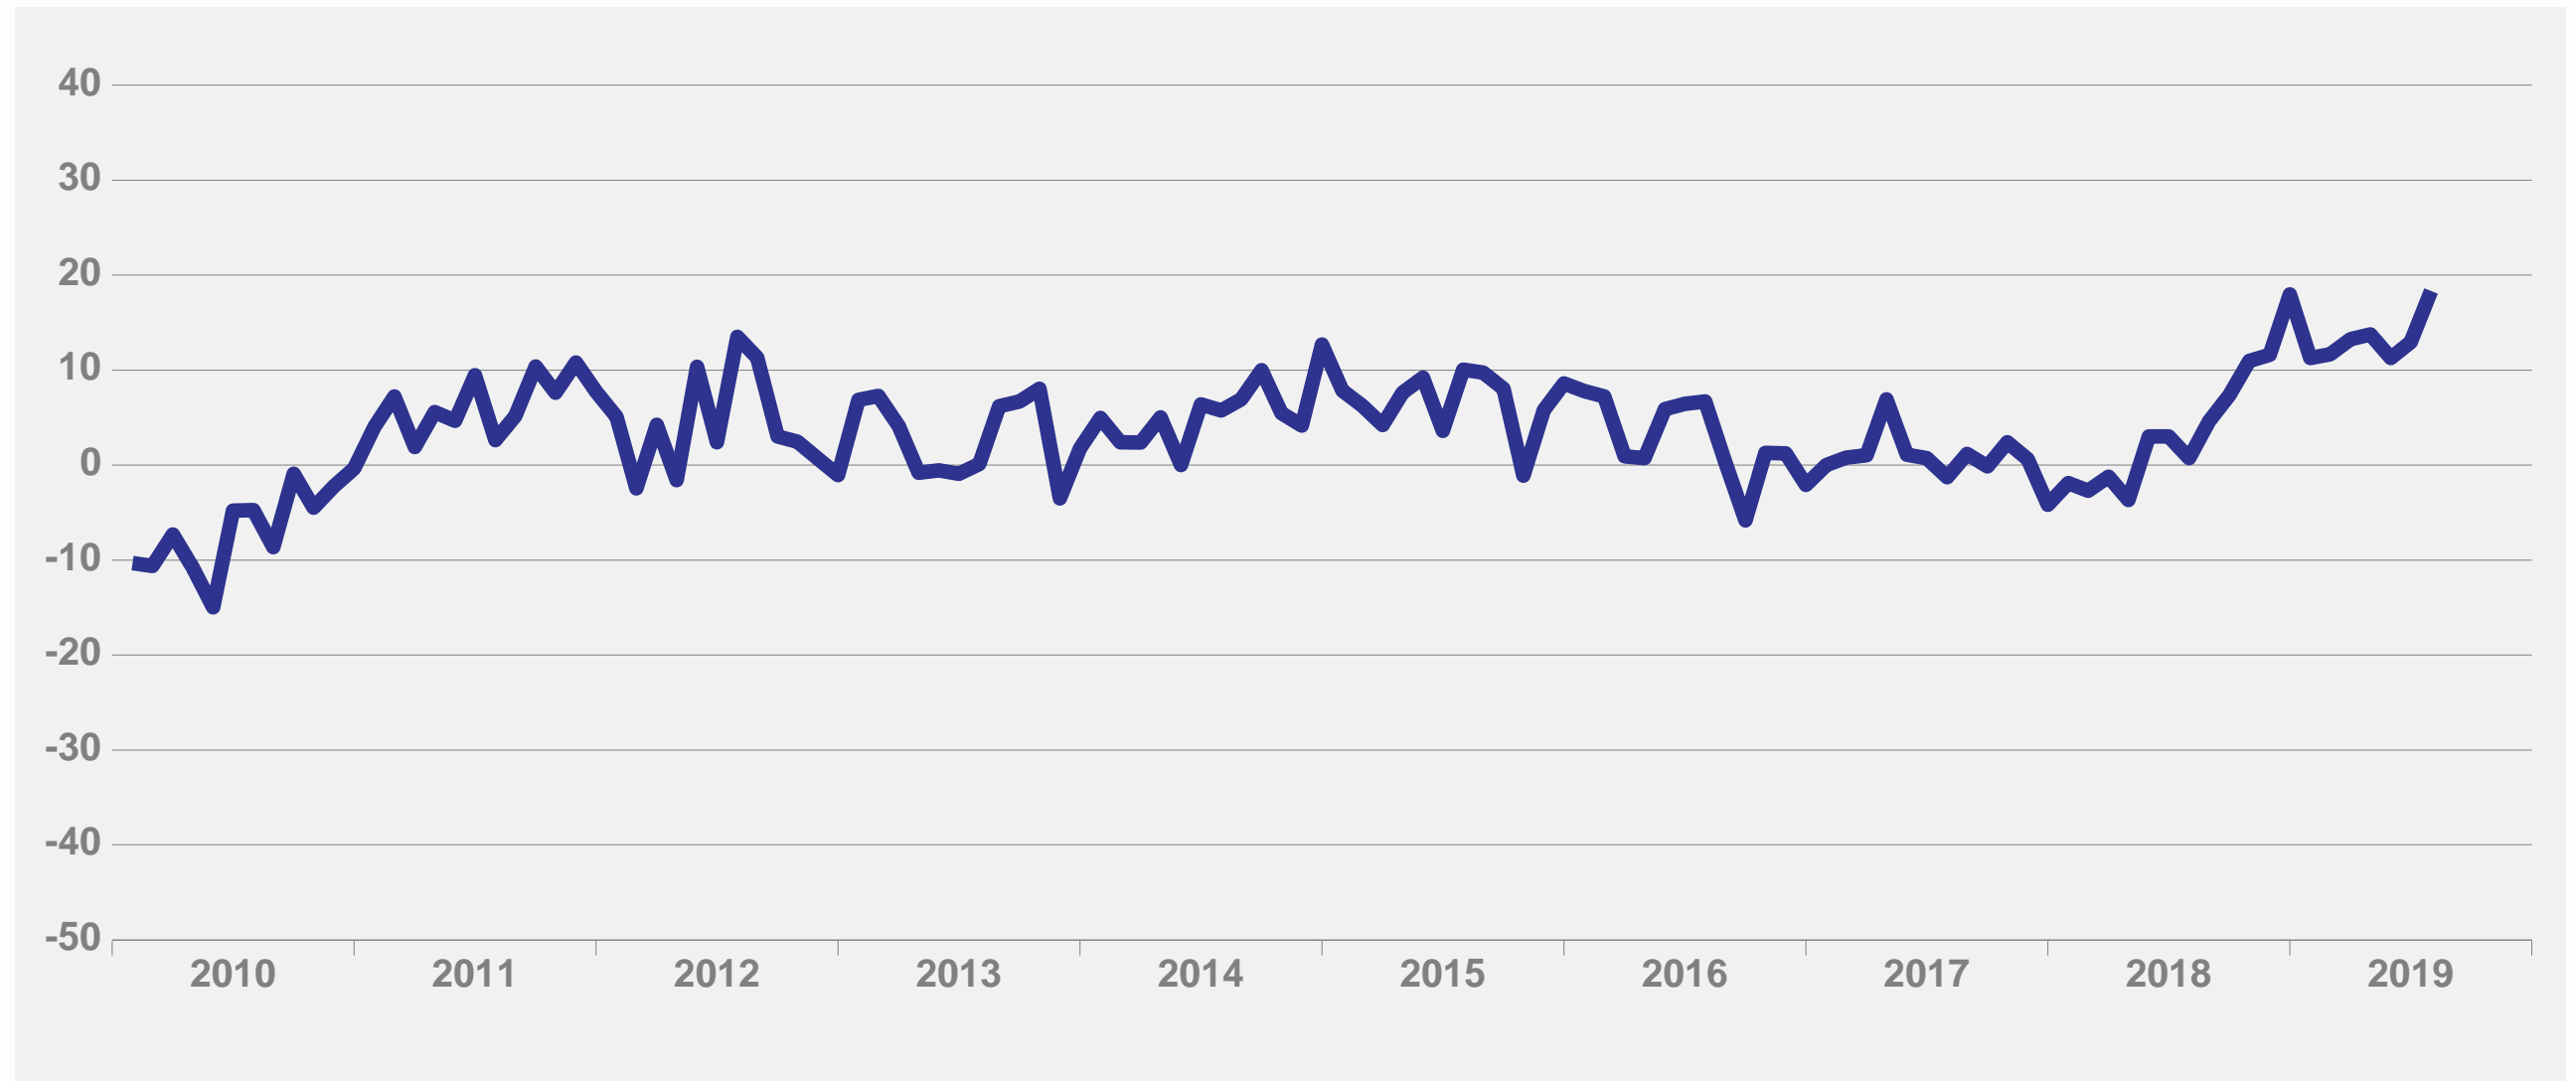

Teollisuuden valmistuotevarastot normaaliin verrattuna

Kausitasoitettu saldoluku