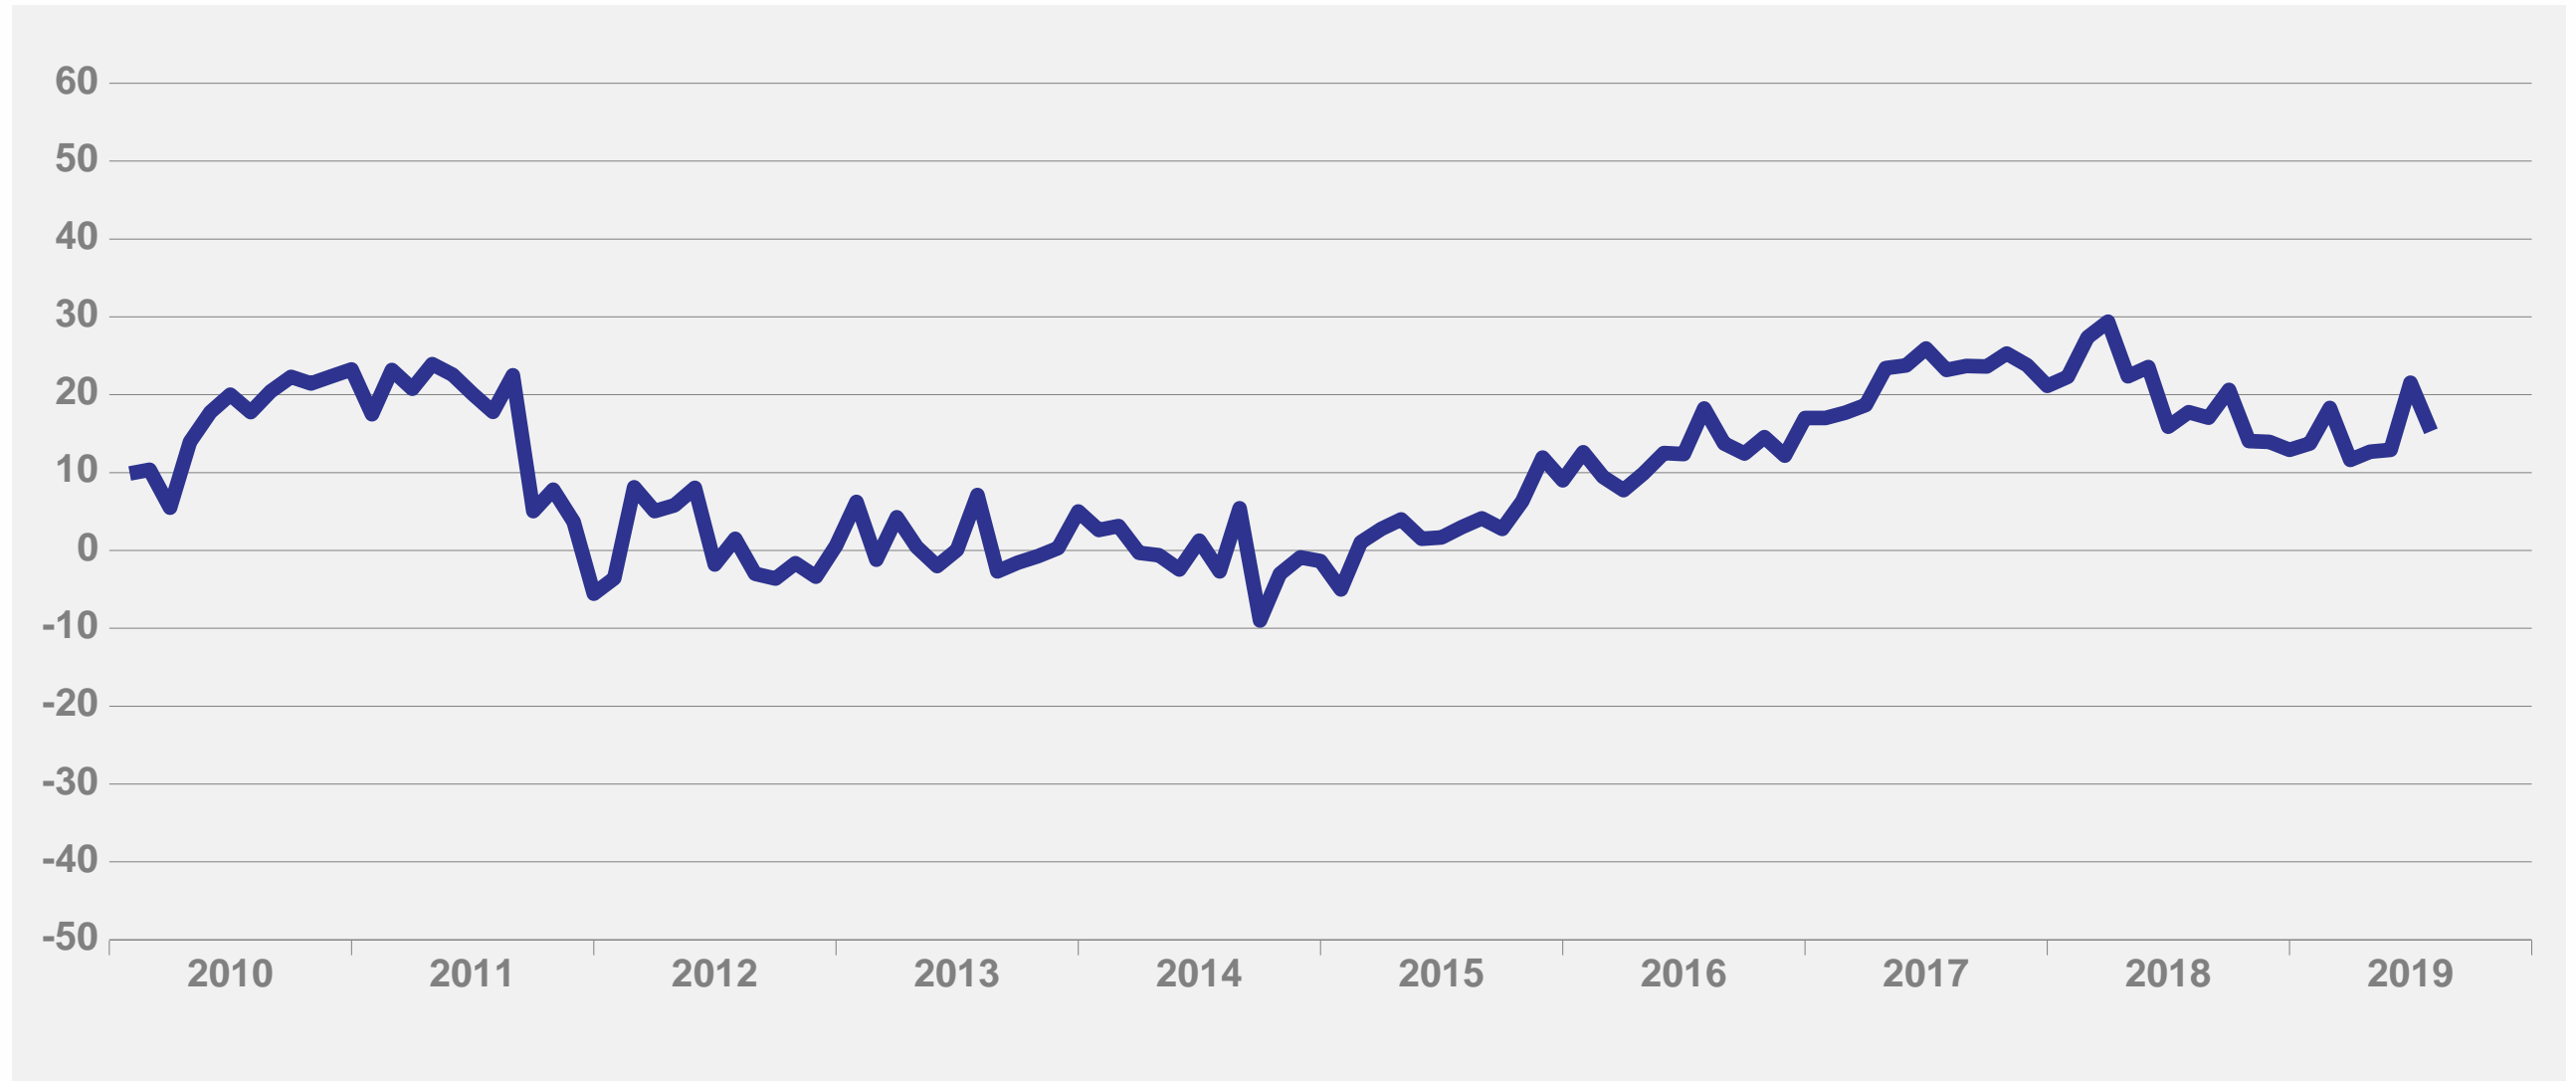

Palvelujen luottamusindikaattori

Kausitasoitettu saldoluku