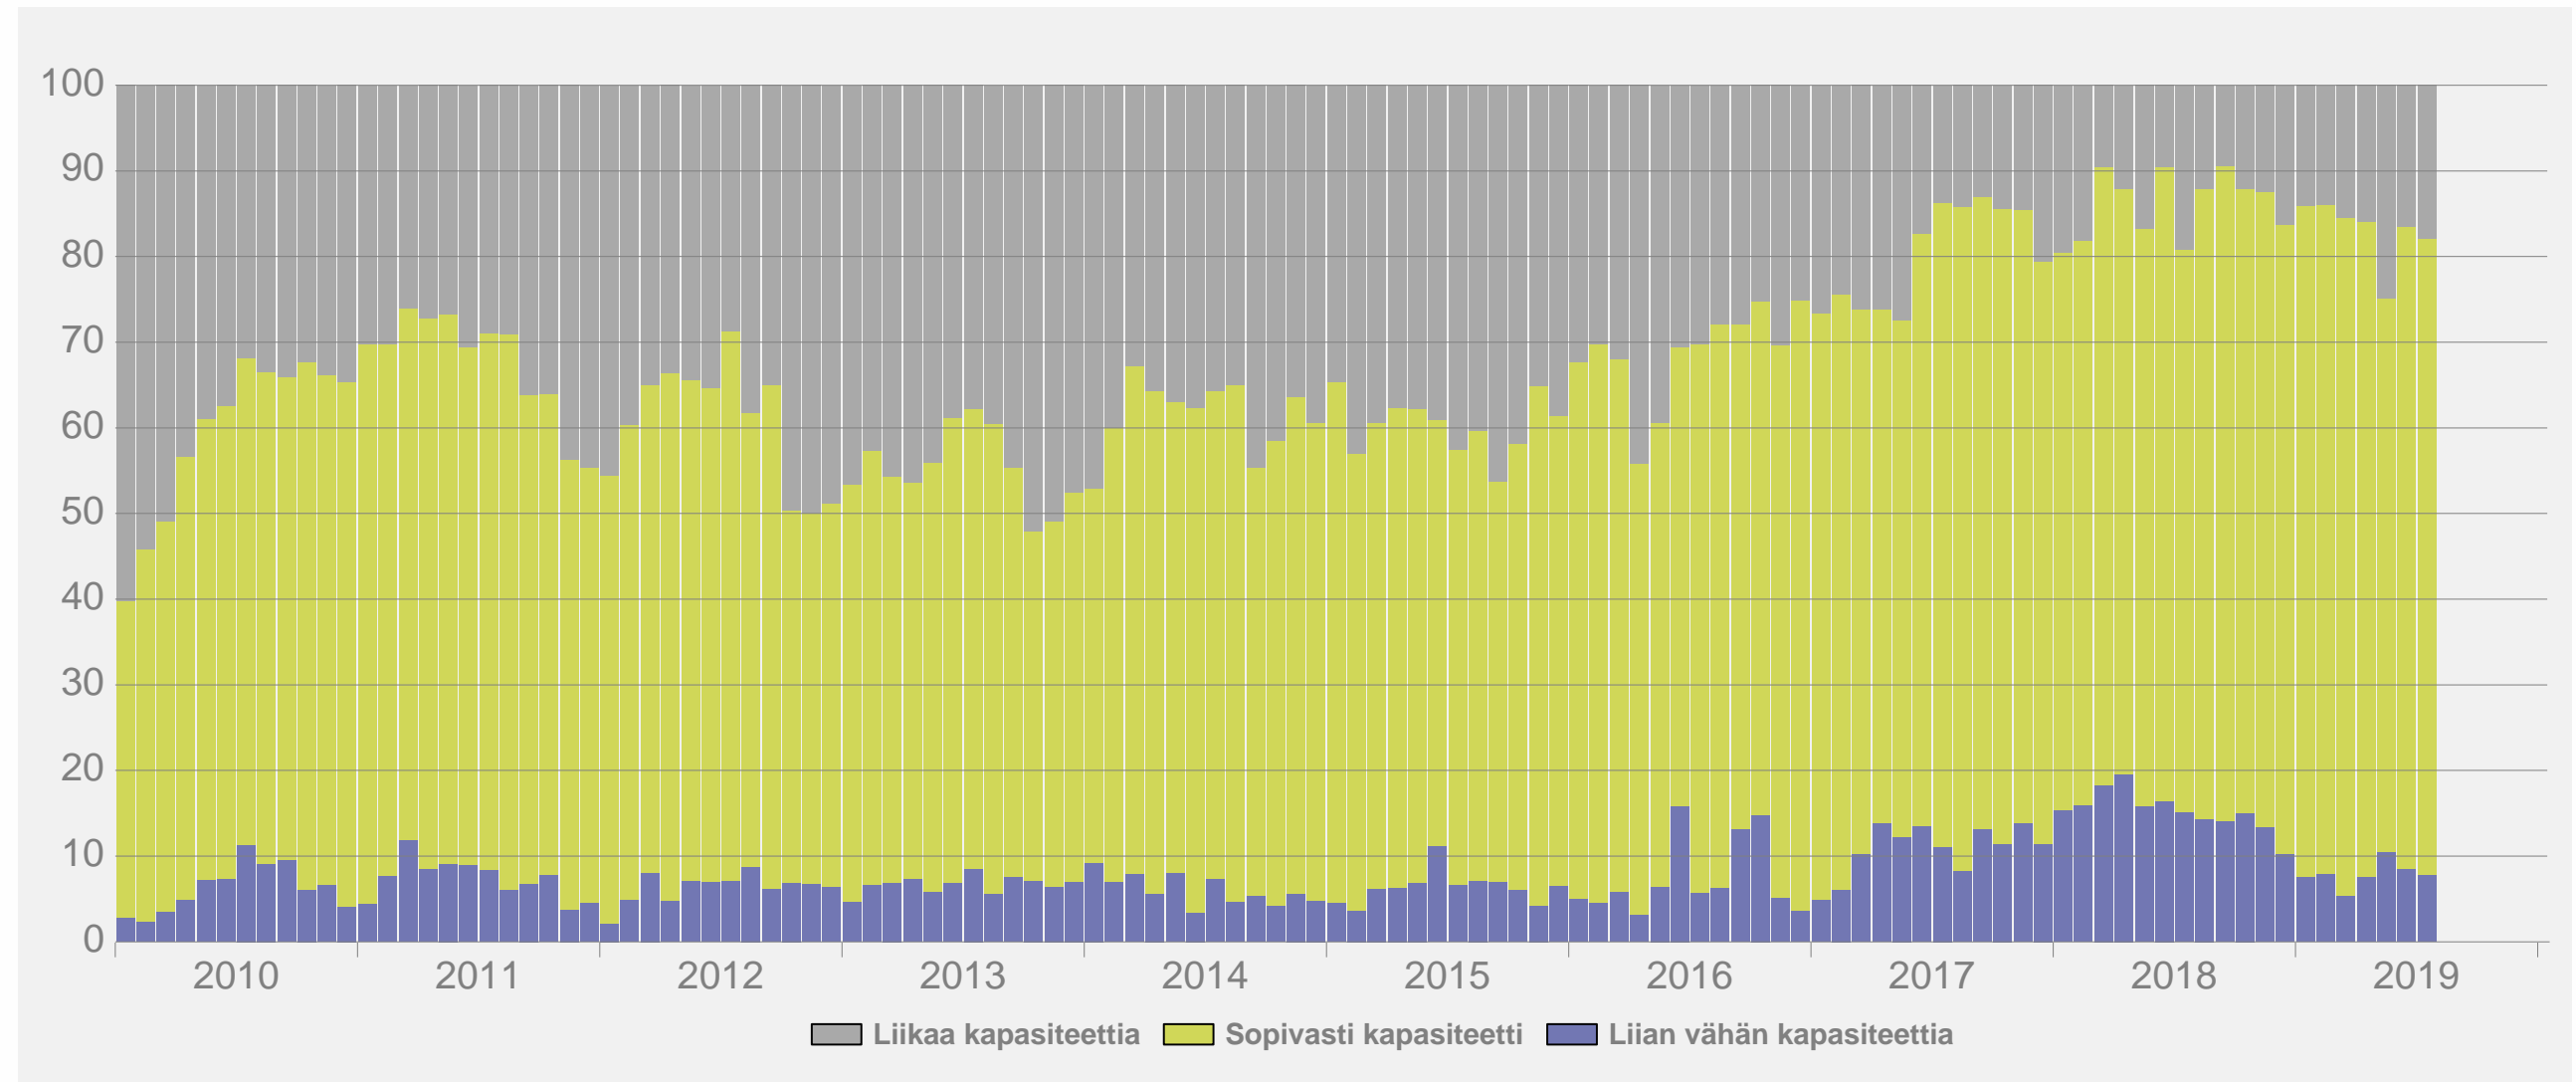

Teollisuuden luottamusindikaattori

Kausitasoitettu saldoluku

Teollisuuden tuotantokapasiteetti

Teollisuuden tuotanto-odotus

Kausitasoitettu saldoluku

Teollisuuden tilauskanta normaaliin verrattuna

Kausitasoitettu saldoluku

Kausitasoitettu saldoluku