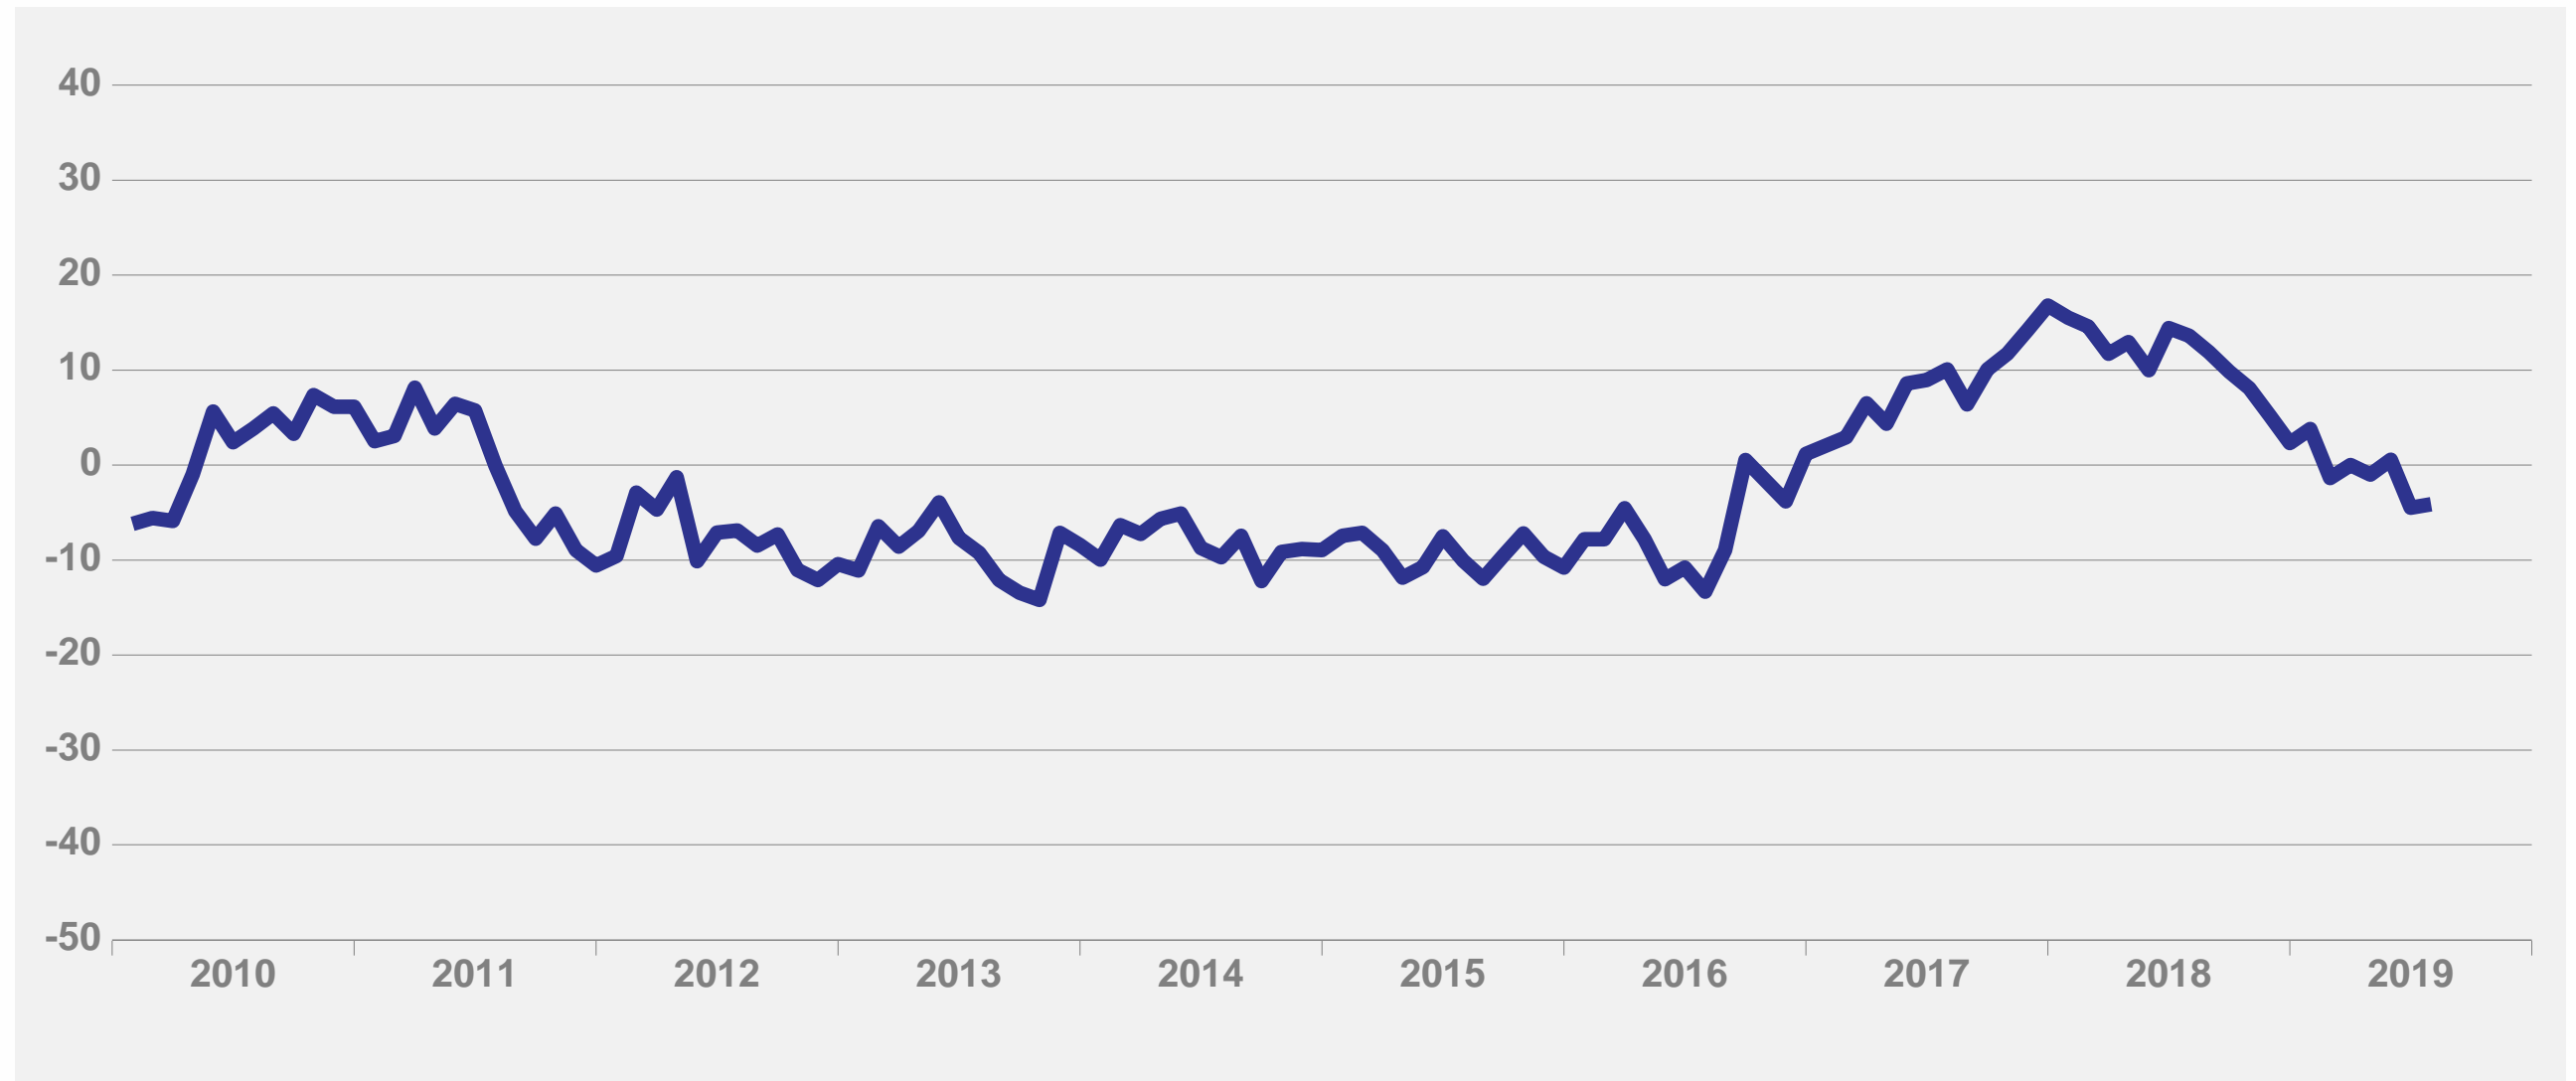

Teollisuuden luottamusindikaattori

Kausitasoitettu saldoluku

Teollisuuden tuotantokapasiteetti

Teollisuuden tuotanto-odotus

Kausitasoitettu saldoluku

Teollisuuden tilauskanta normaaliin verrattuna

Kausitasoitettu saldoluku