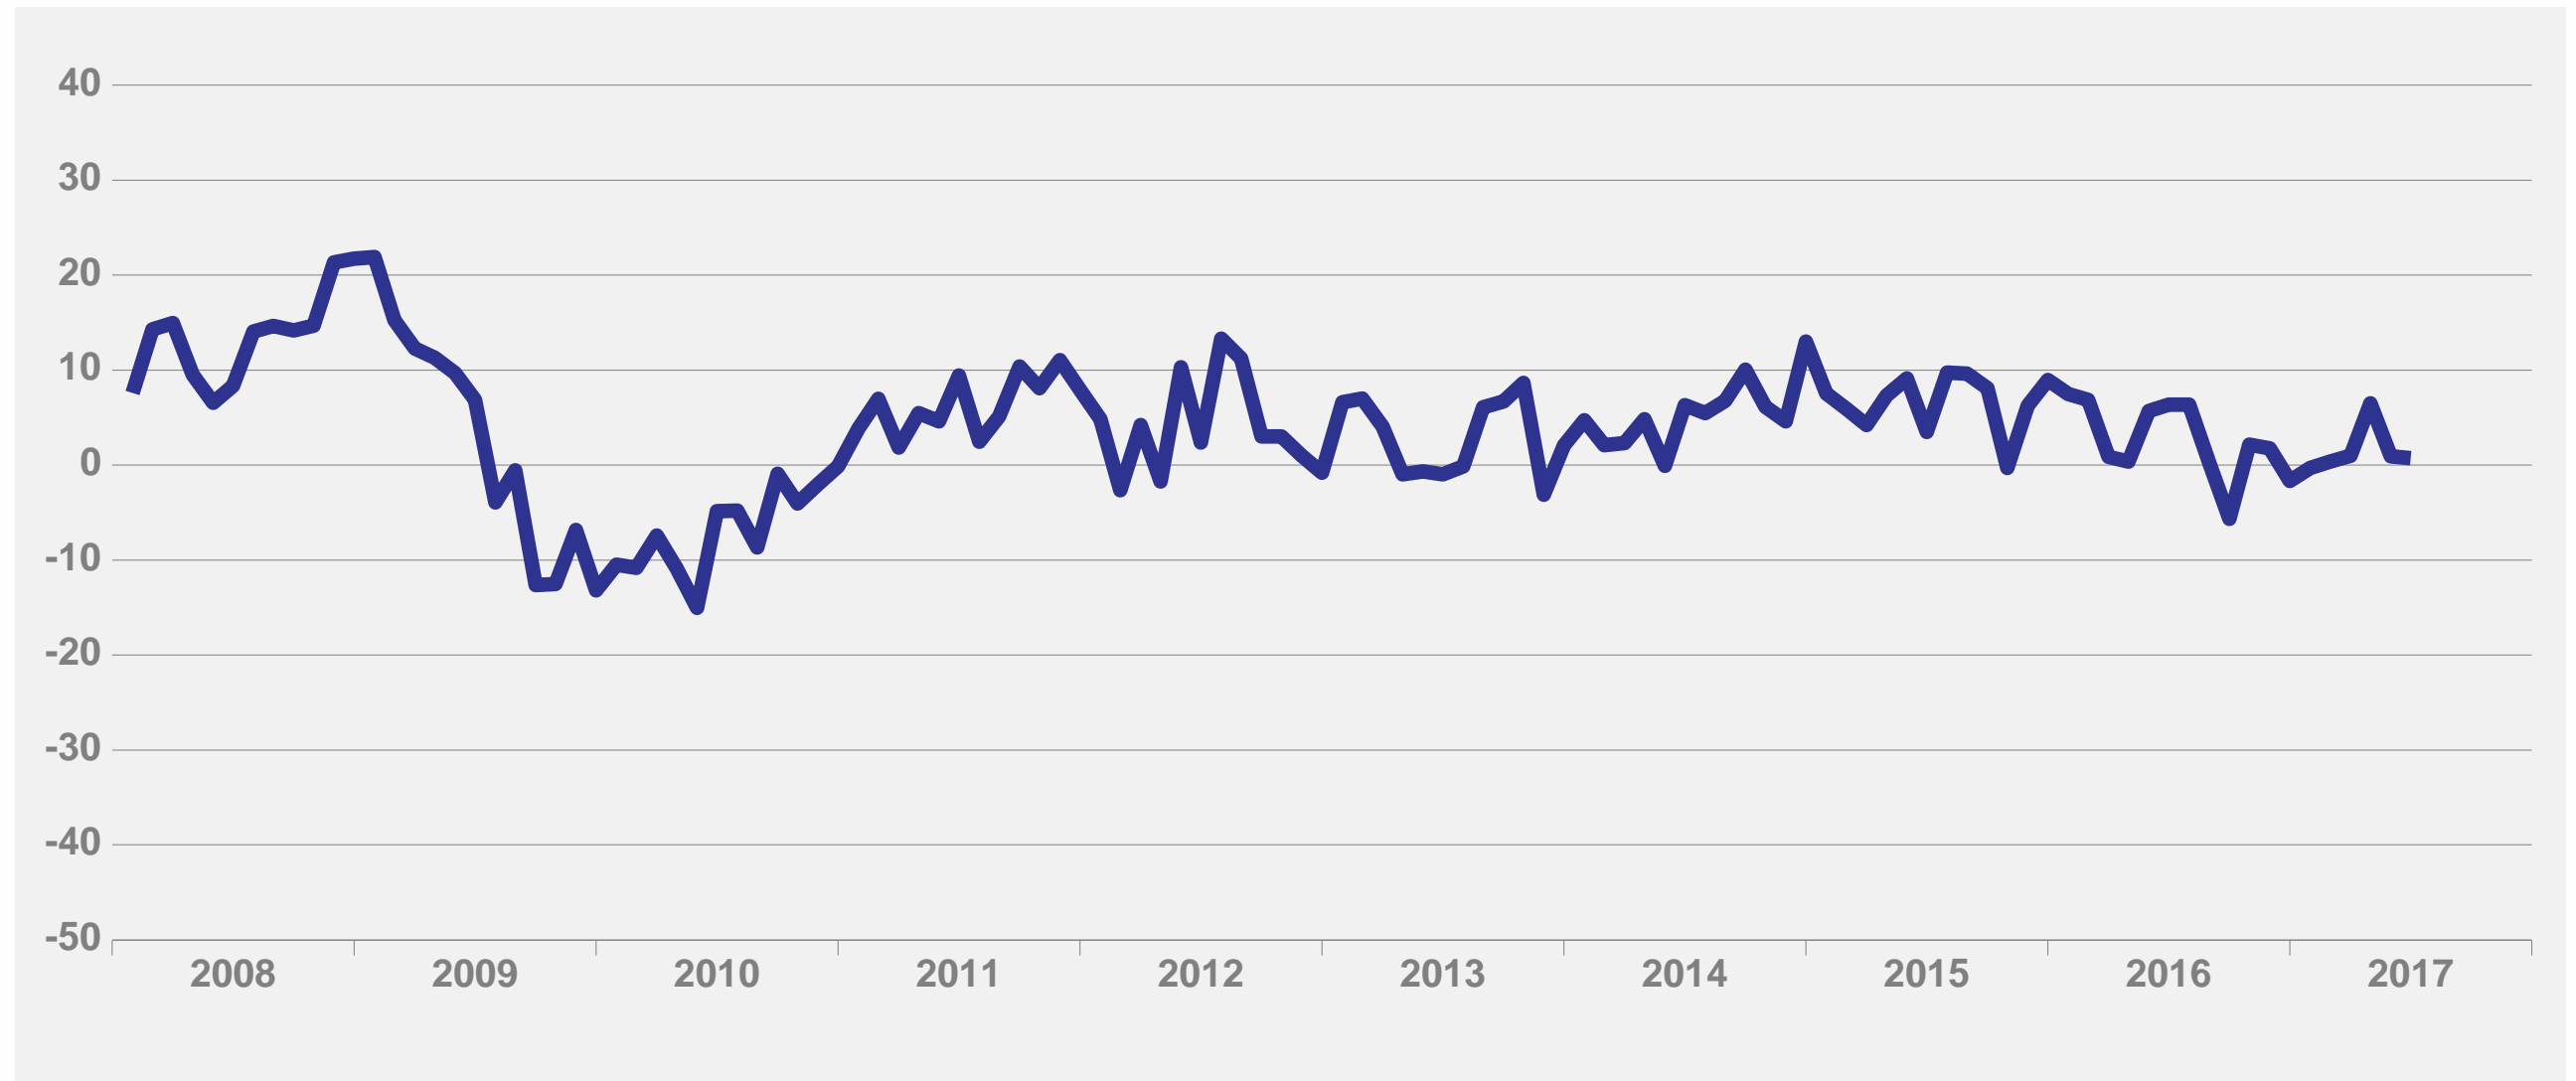

Teollisuuden valmistuotevarastot normaaliin verrattuna

Kausitasoitettu saldoluku