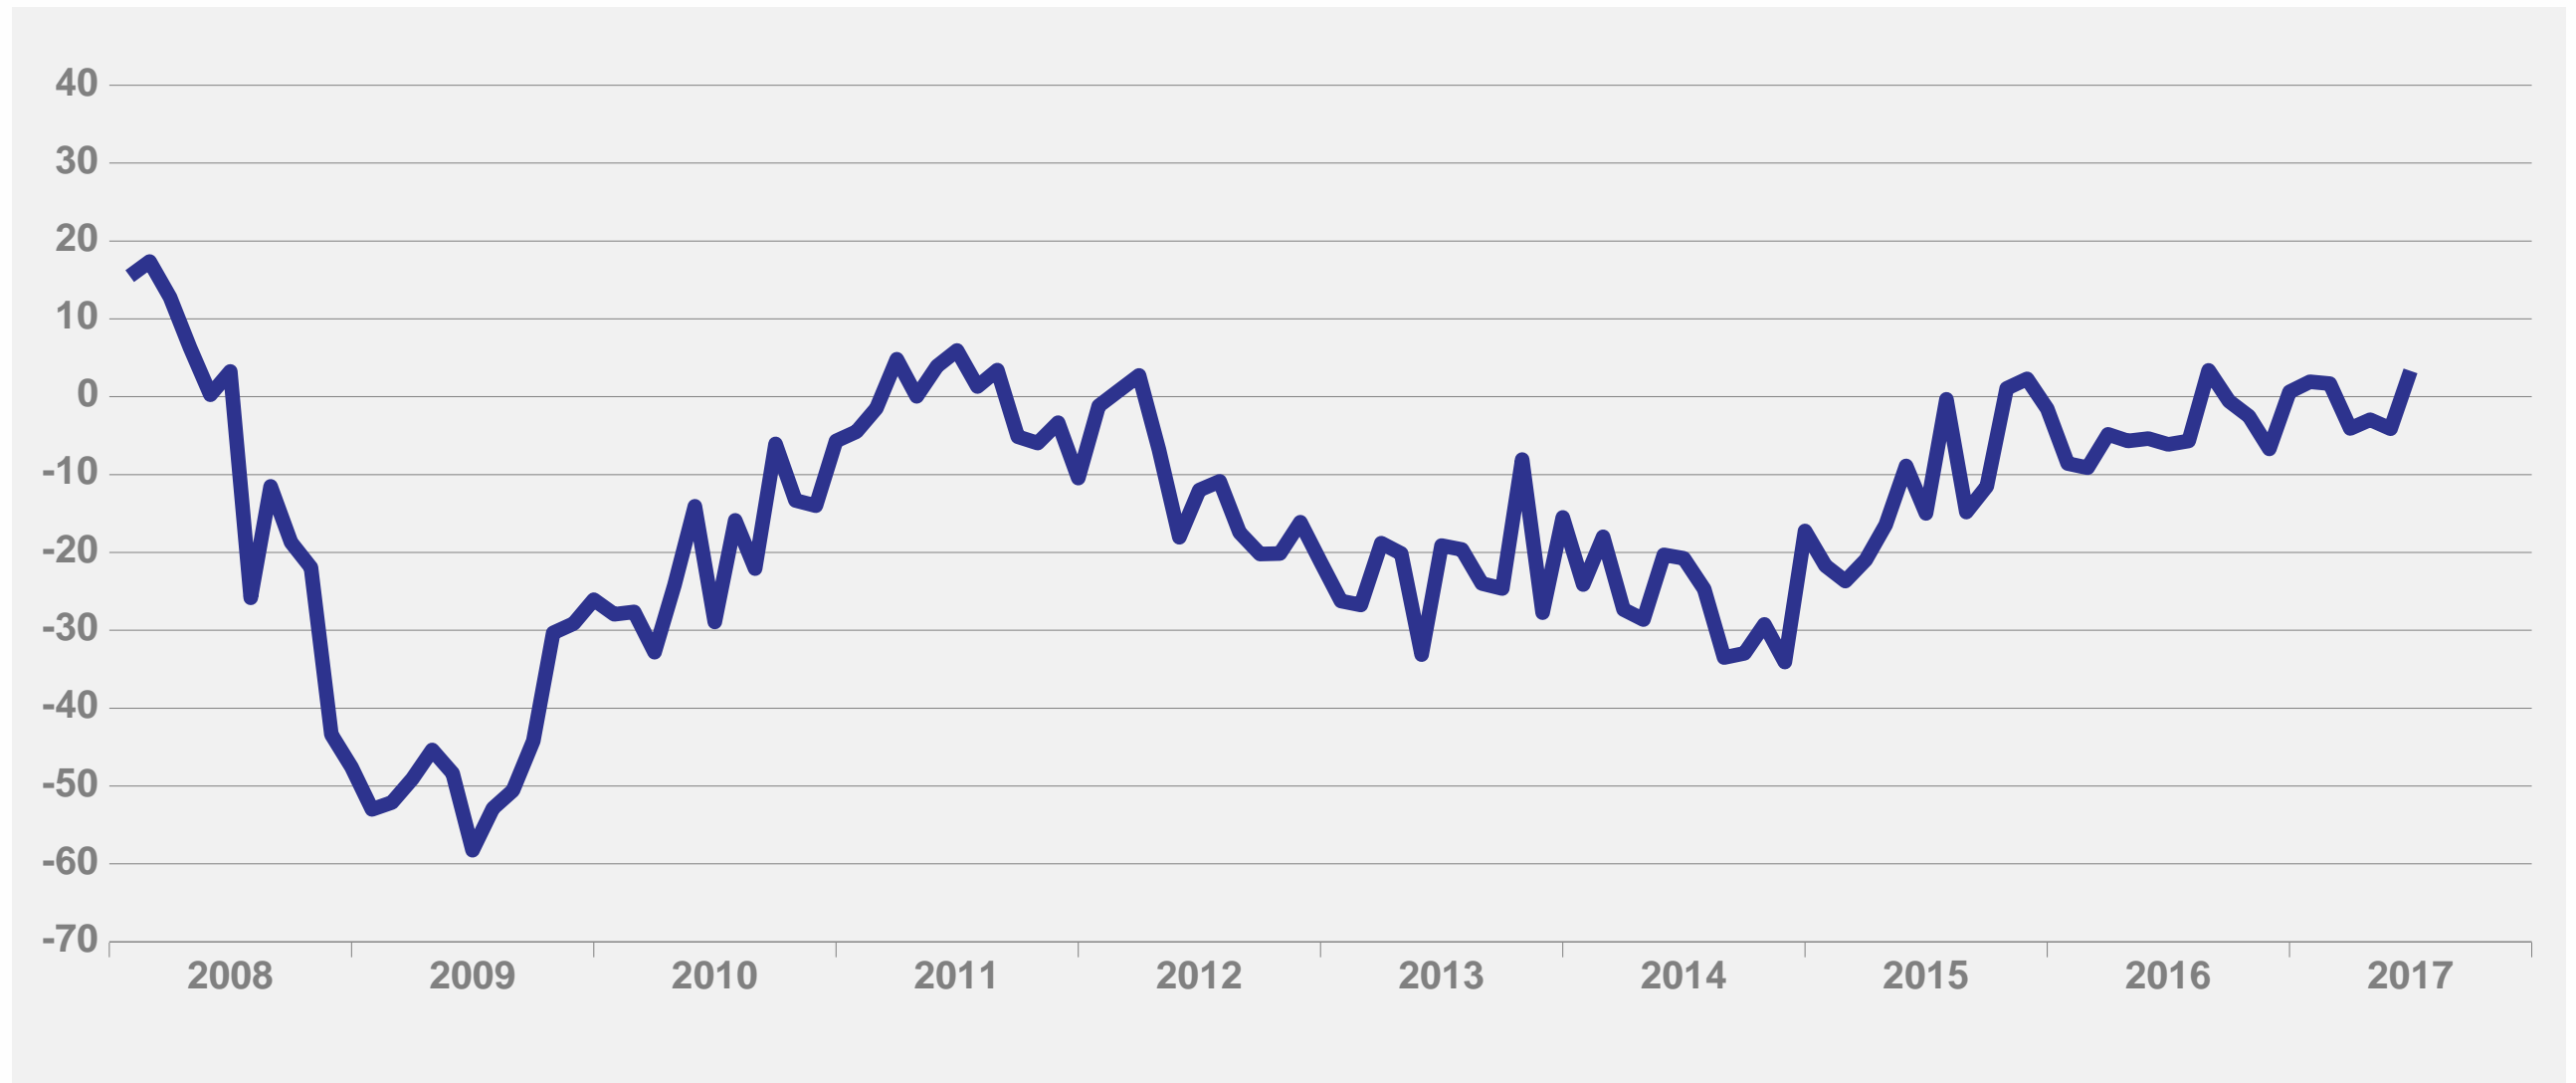

Rakentamisen luottamusindikaattori

Kausitasoitettu saldoluku