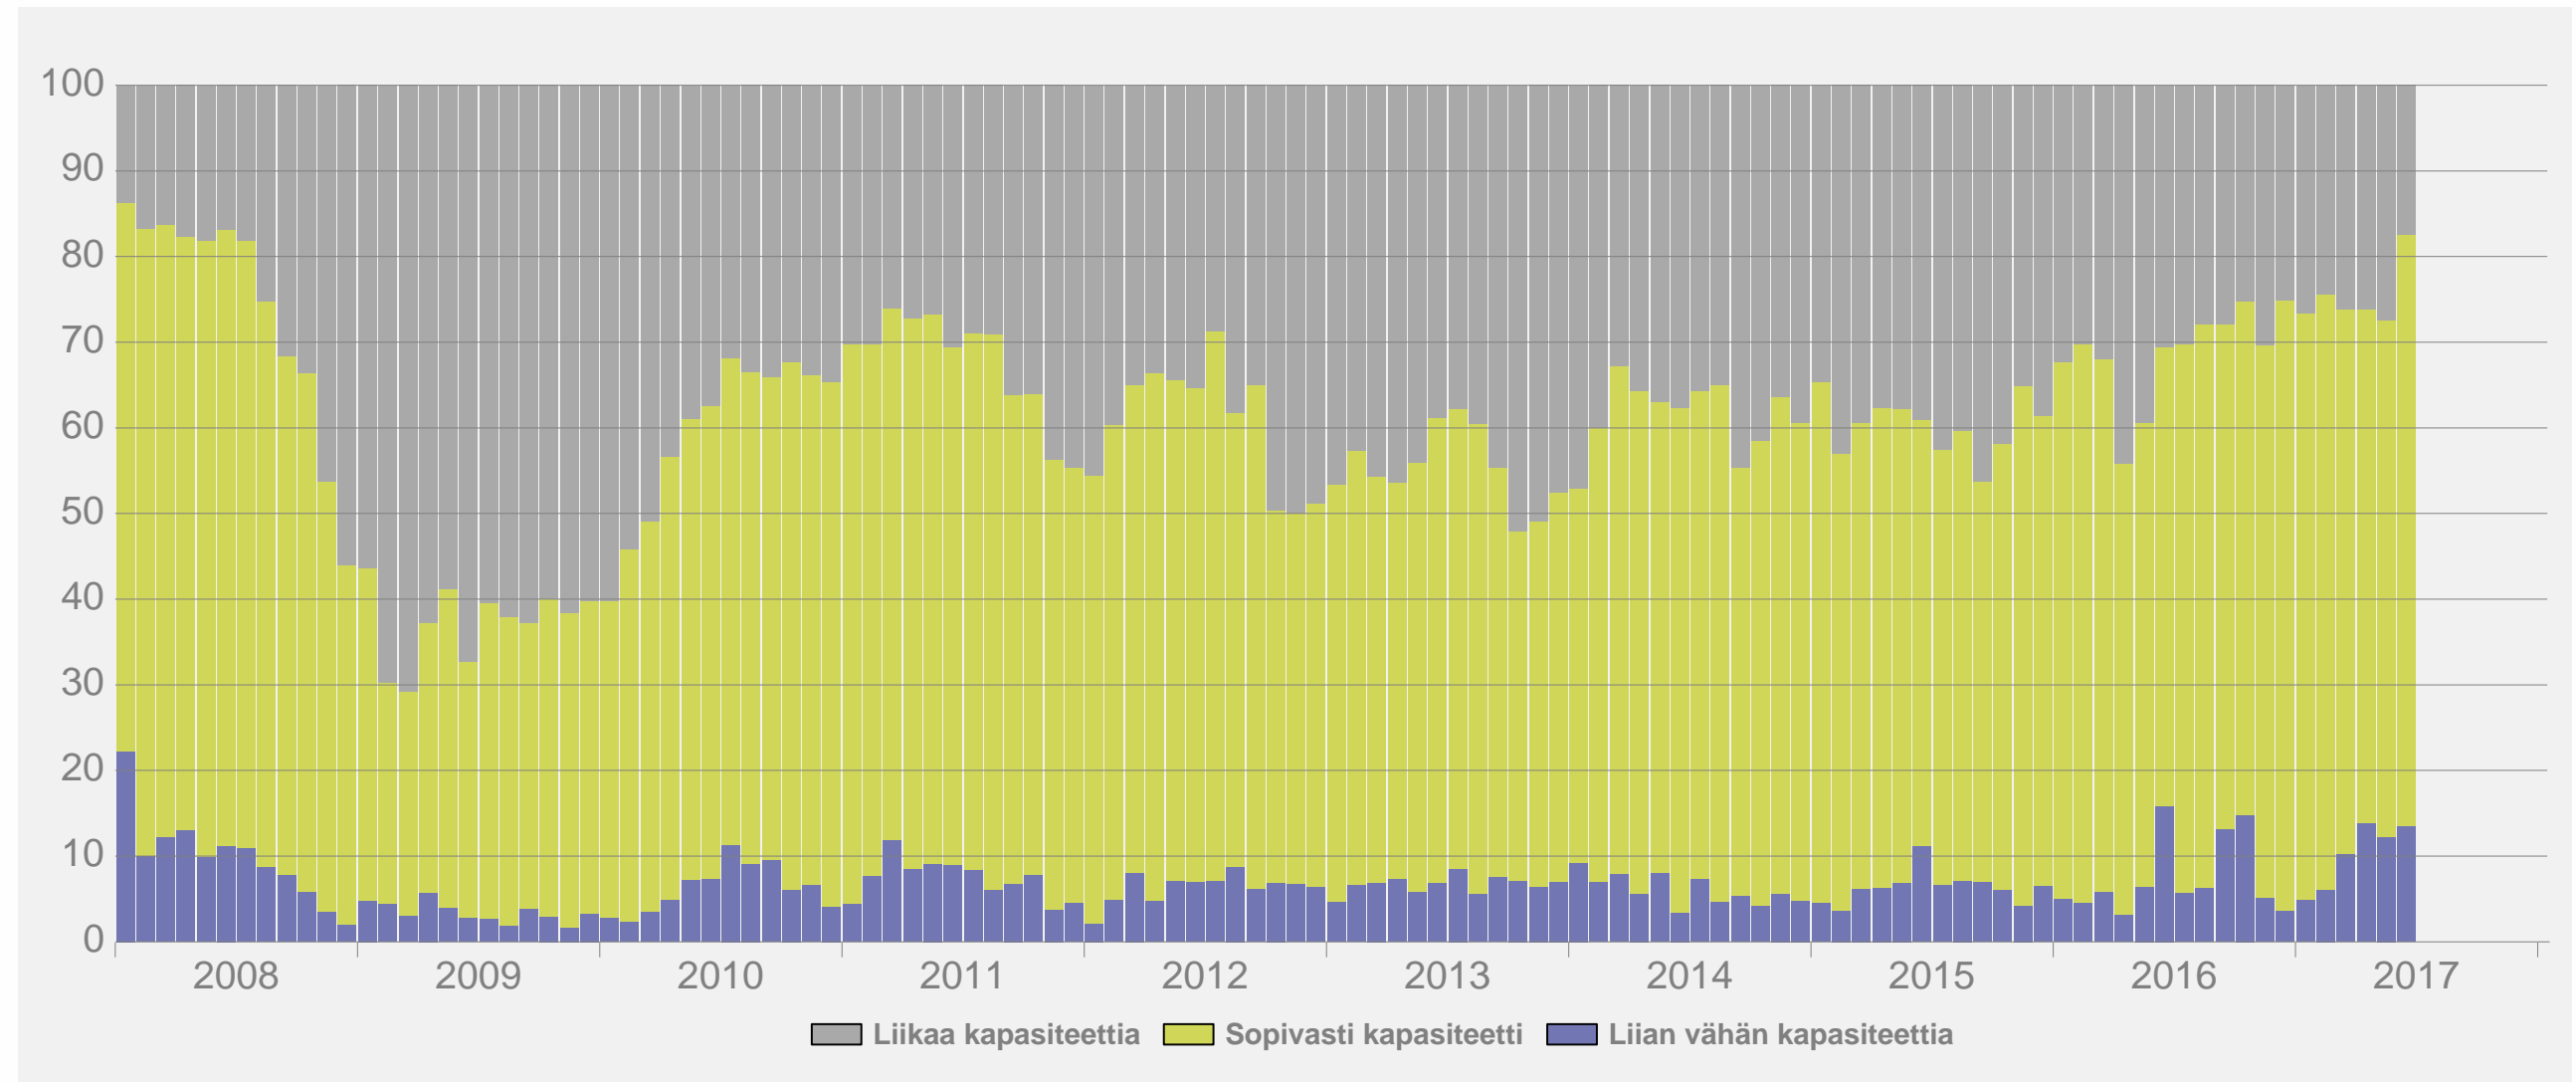

Teollisuuden luottamusindikaattori

Kausitasoitettu saldoluku

Teollisuuden tuotantokapasiteetti

Teollisuuden tuotanto-odotus

Kausitasoitettu saldoluku

Teollisuuden tilauskanta normaaliin verrattuna

Kausitasoitettu saldoluku

Kausitasoitettu saldoluku