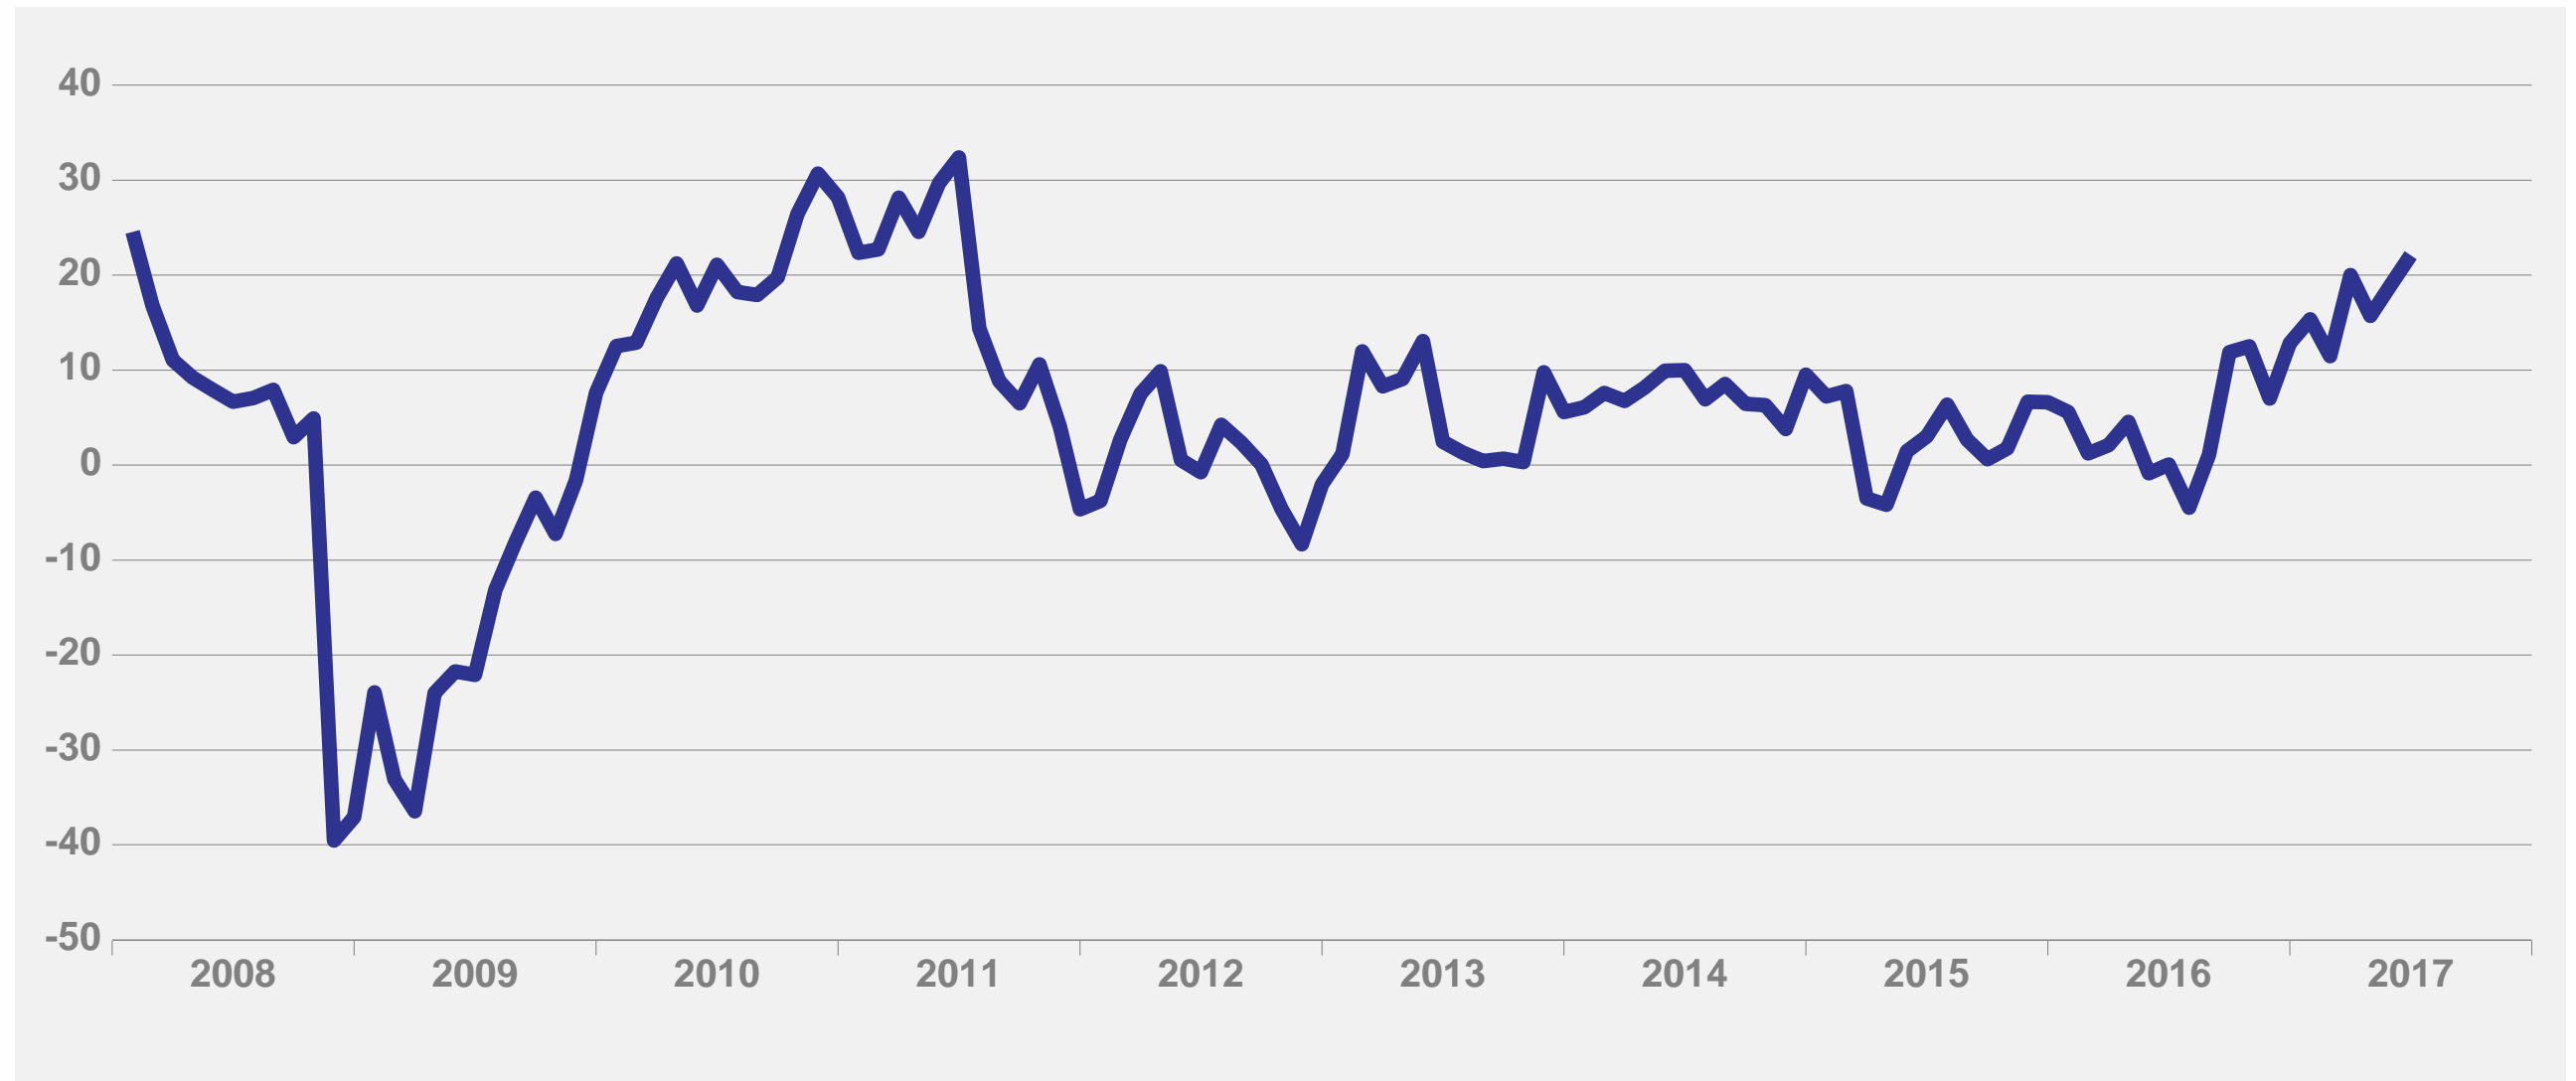

Teollisuuden luottamusindikaattori

Kausitasoitettu saldoluku

Teollisuuden tuotantokapasiteetti

Teollisuuden tuotanto-odotus

Kausitasoitettu saldoluku

Teollisuuden tilauskanta normaaliin verrattuna

Kausitasoitettu saldoluku