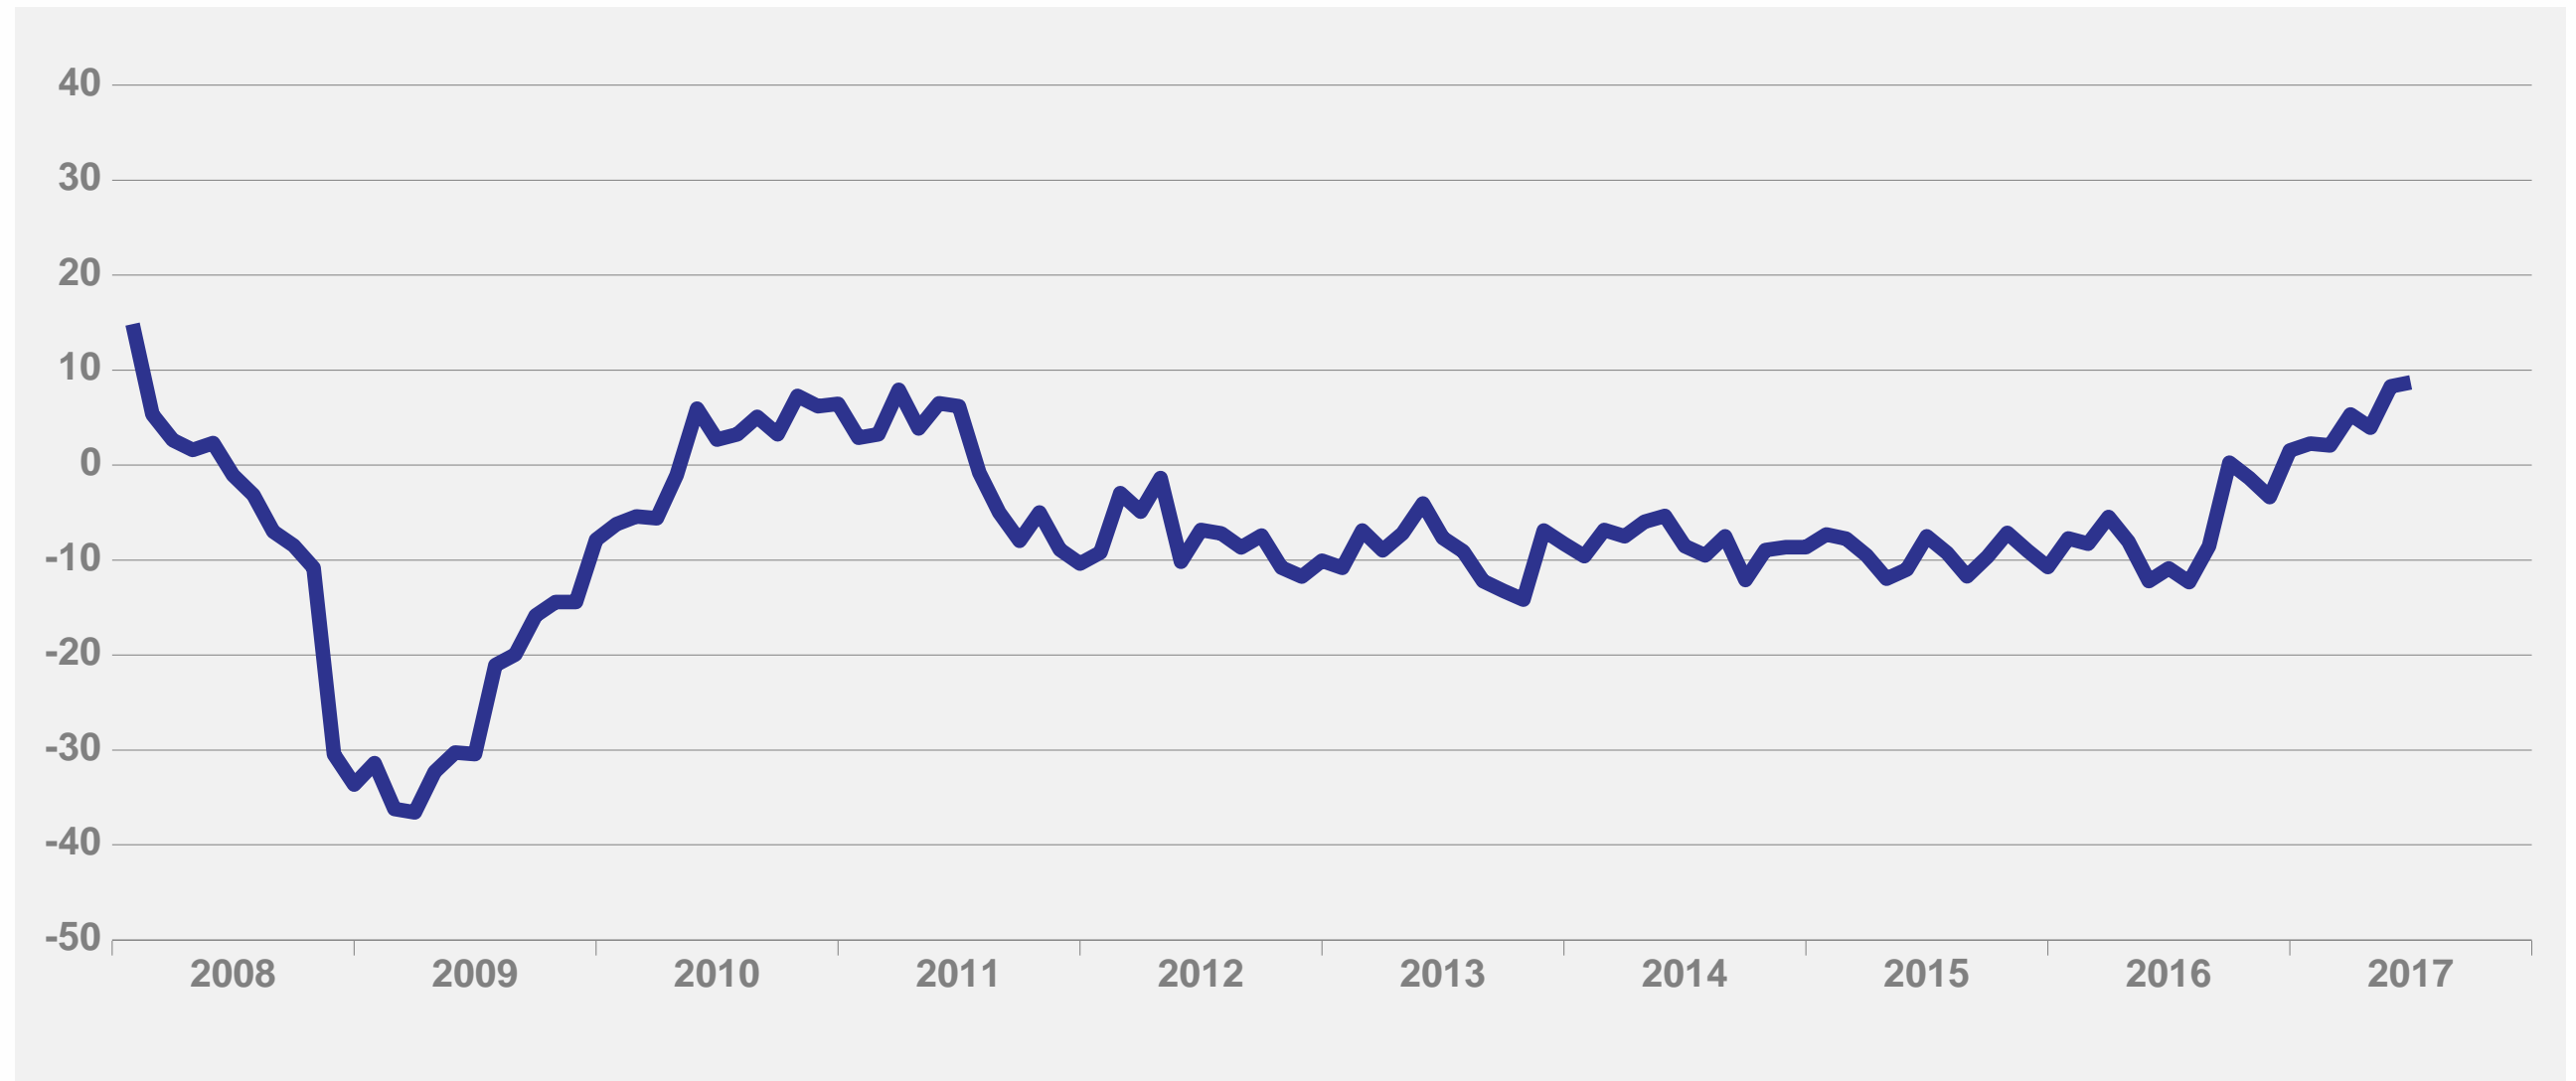

Teollisuuden luottamusindikaattori

Kausitasoitettu saldoluku

Teollisuuden tuotantokapasiteetti

Teollisuuden tuotanto-odotus

Kausitasoitettu saldoluku

Teollisuuden tilauskanta normaaliin verrattuna

Kausitasoitettu saldoluku

Kausitasoitettu saldoluku