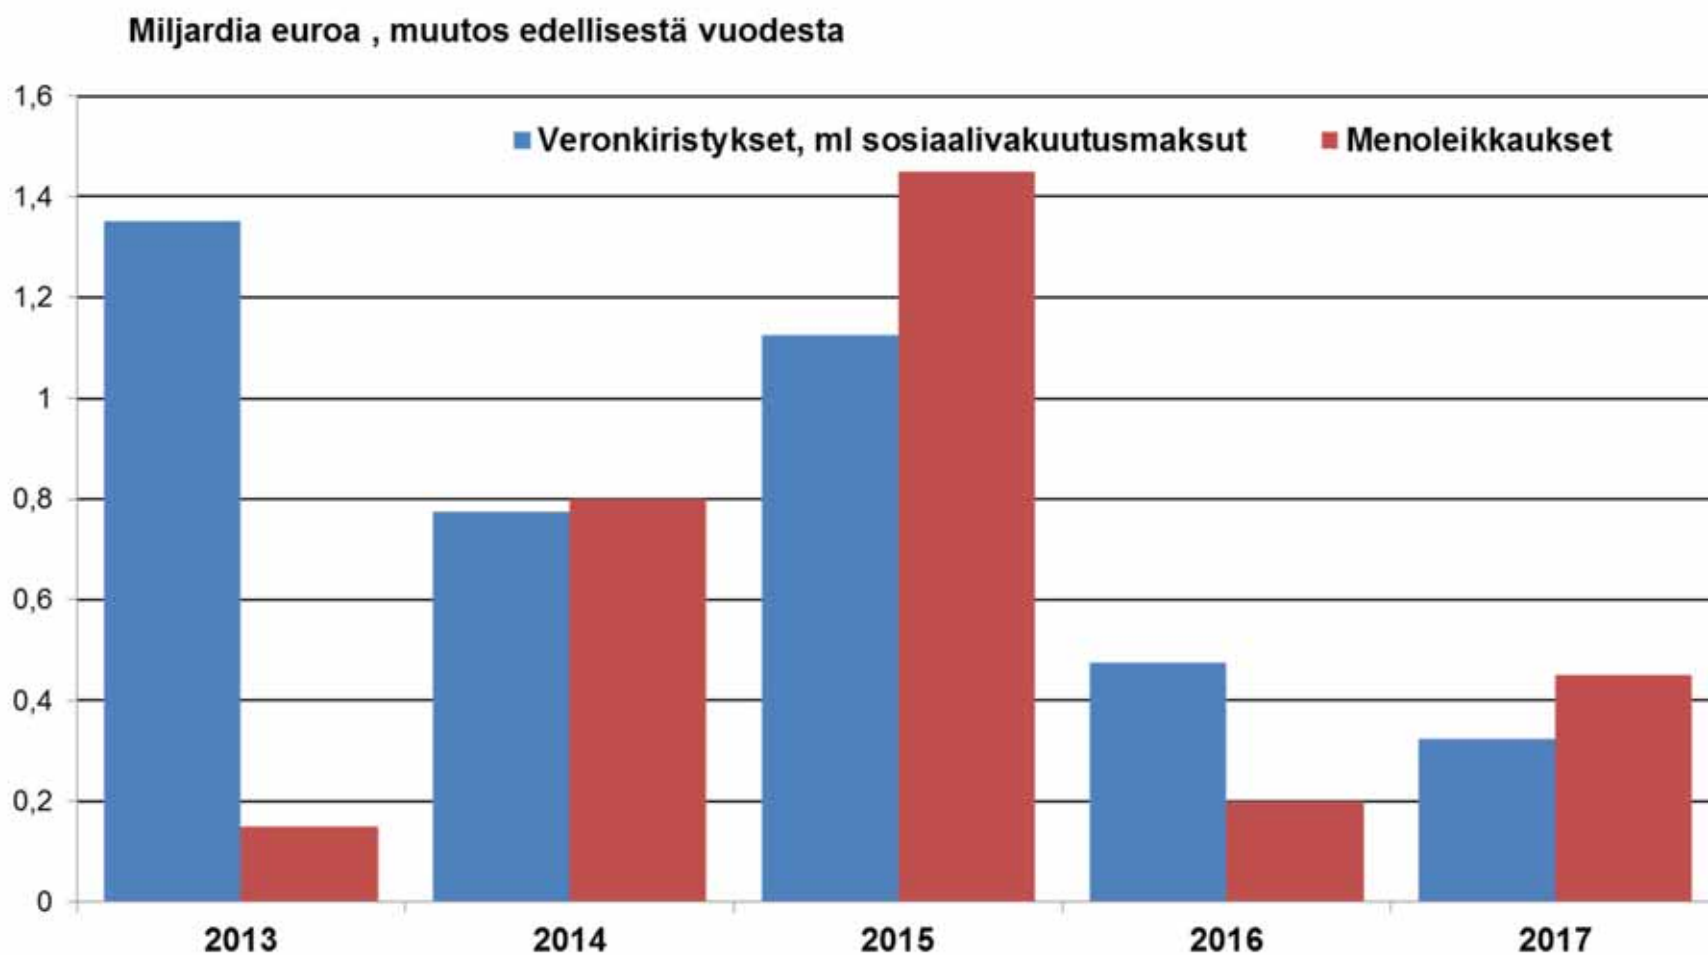

Julkisen sektorin sopeutus vuosina 2013 - 2017

Lähde: VM Taloudellinen katsaus syysy 2013, EK:n laskelmat

Elinkeinoelämän keskusliitto