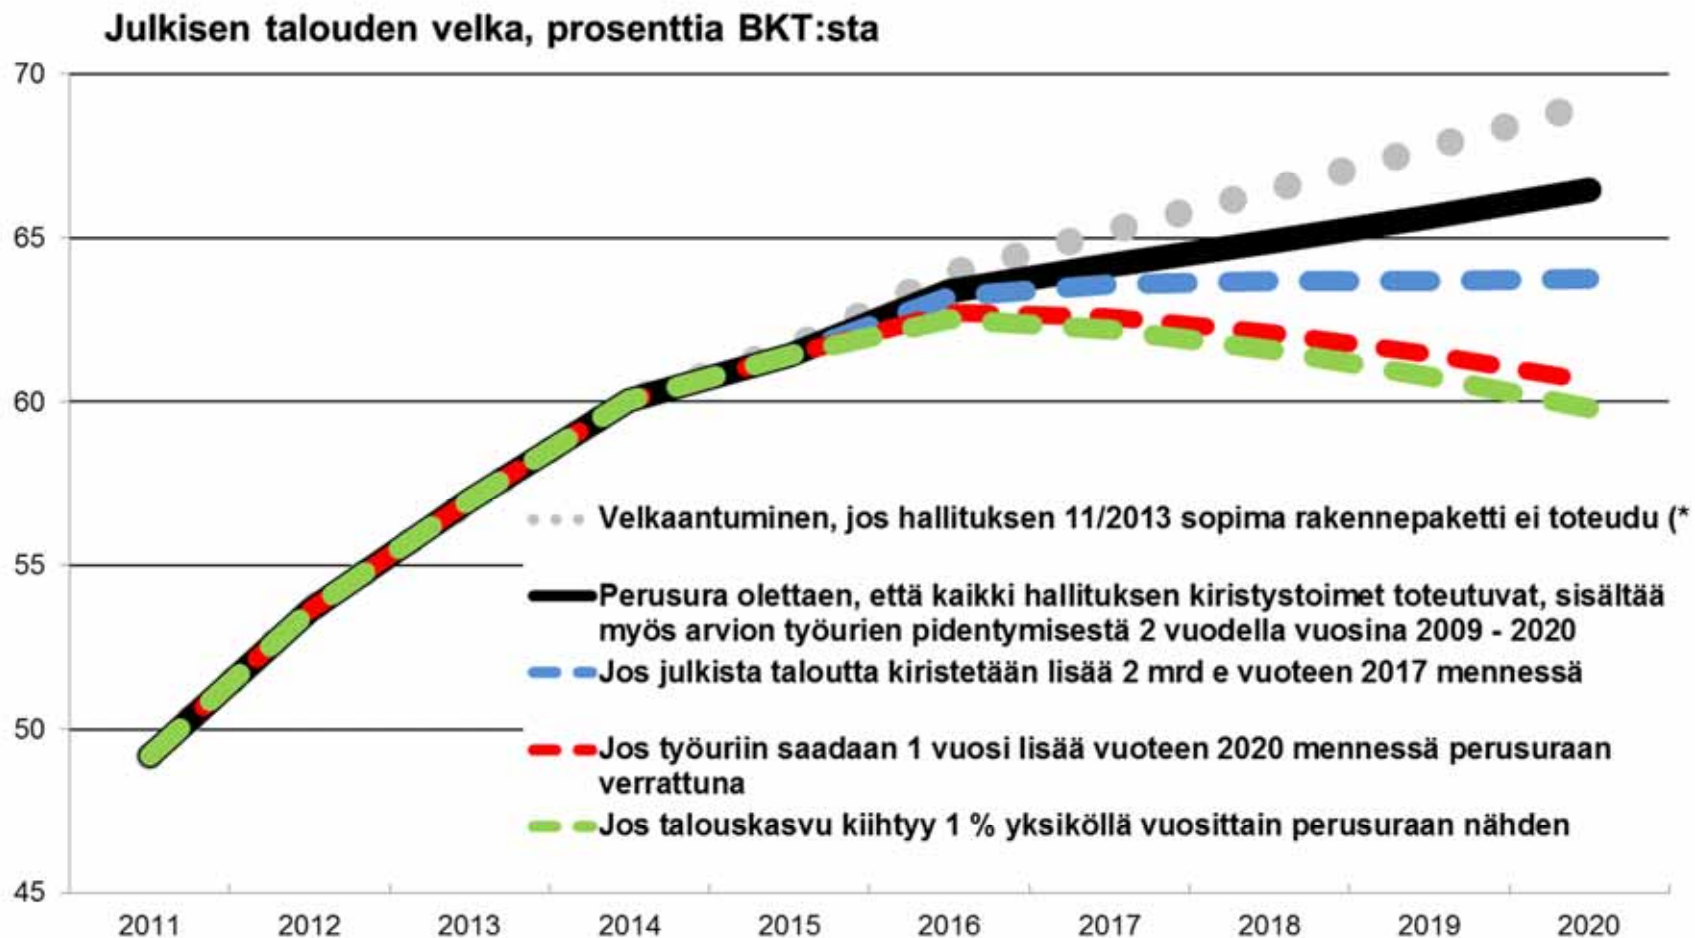

# Laskelmia julkisen velan kehityksestä

\*) Hallituksen säästöpäätösten toteutuminen kokonaisuudessaan on epävarmaa

Lähteet: VM ja EK:n omat laskelmat

Elinkeinoelämän keskusliitto