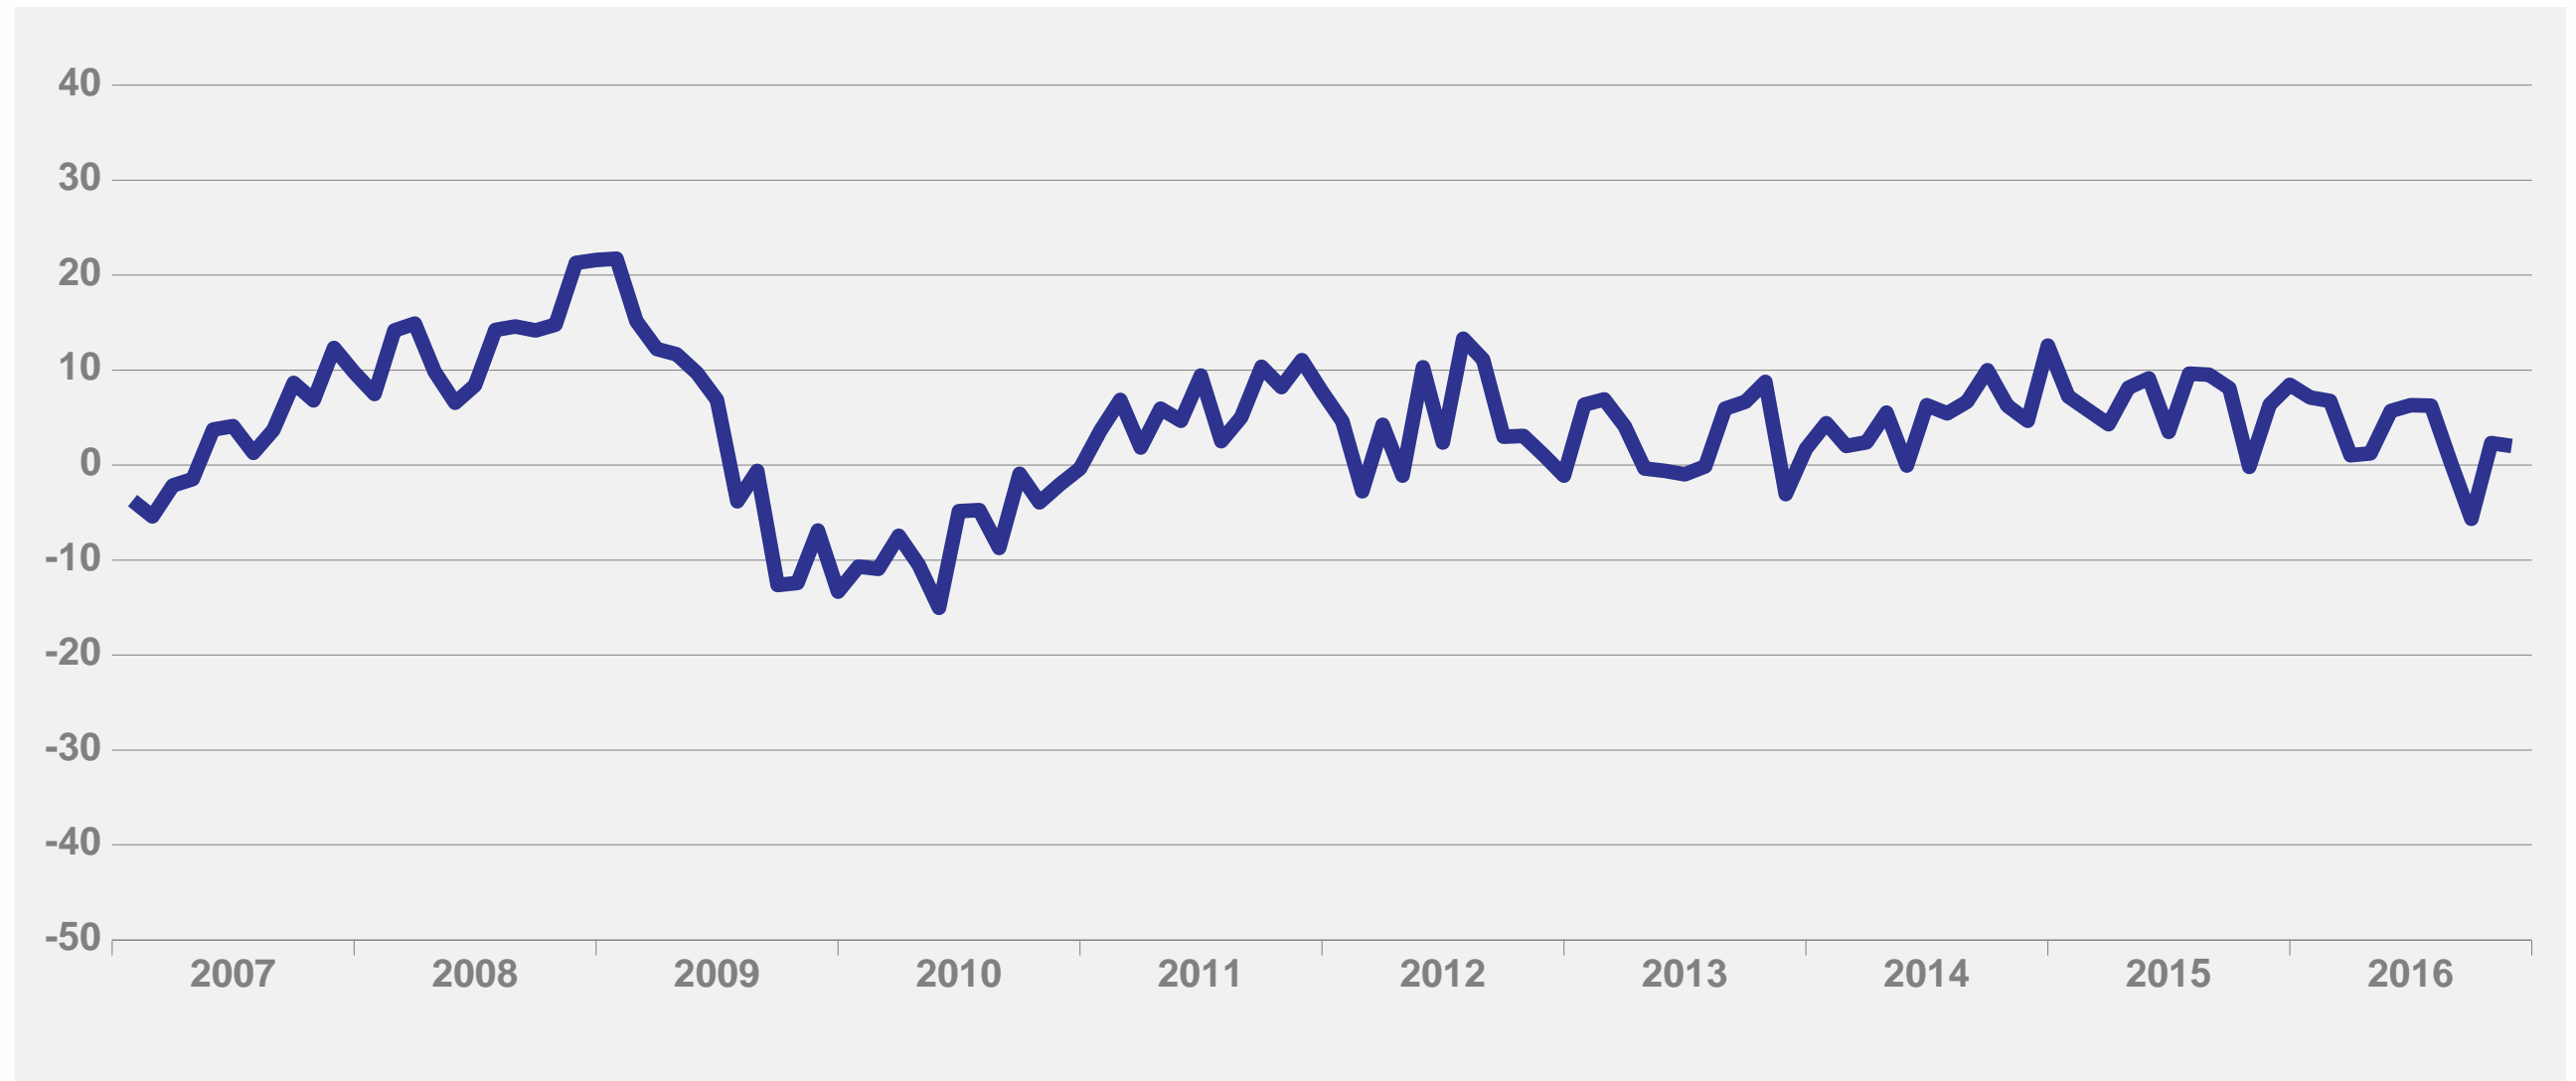

Teollisuuden valmistuotevarastot normaaliin verrattuna

Kausitasoitettu saldoluku