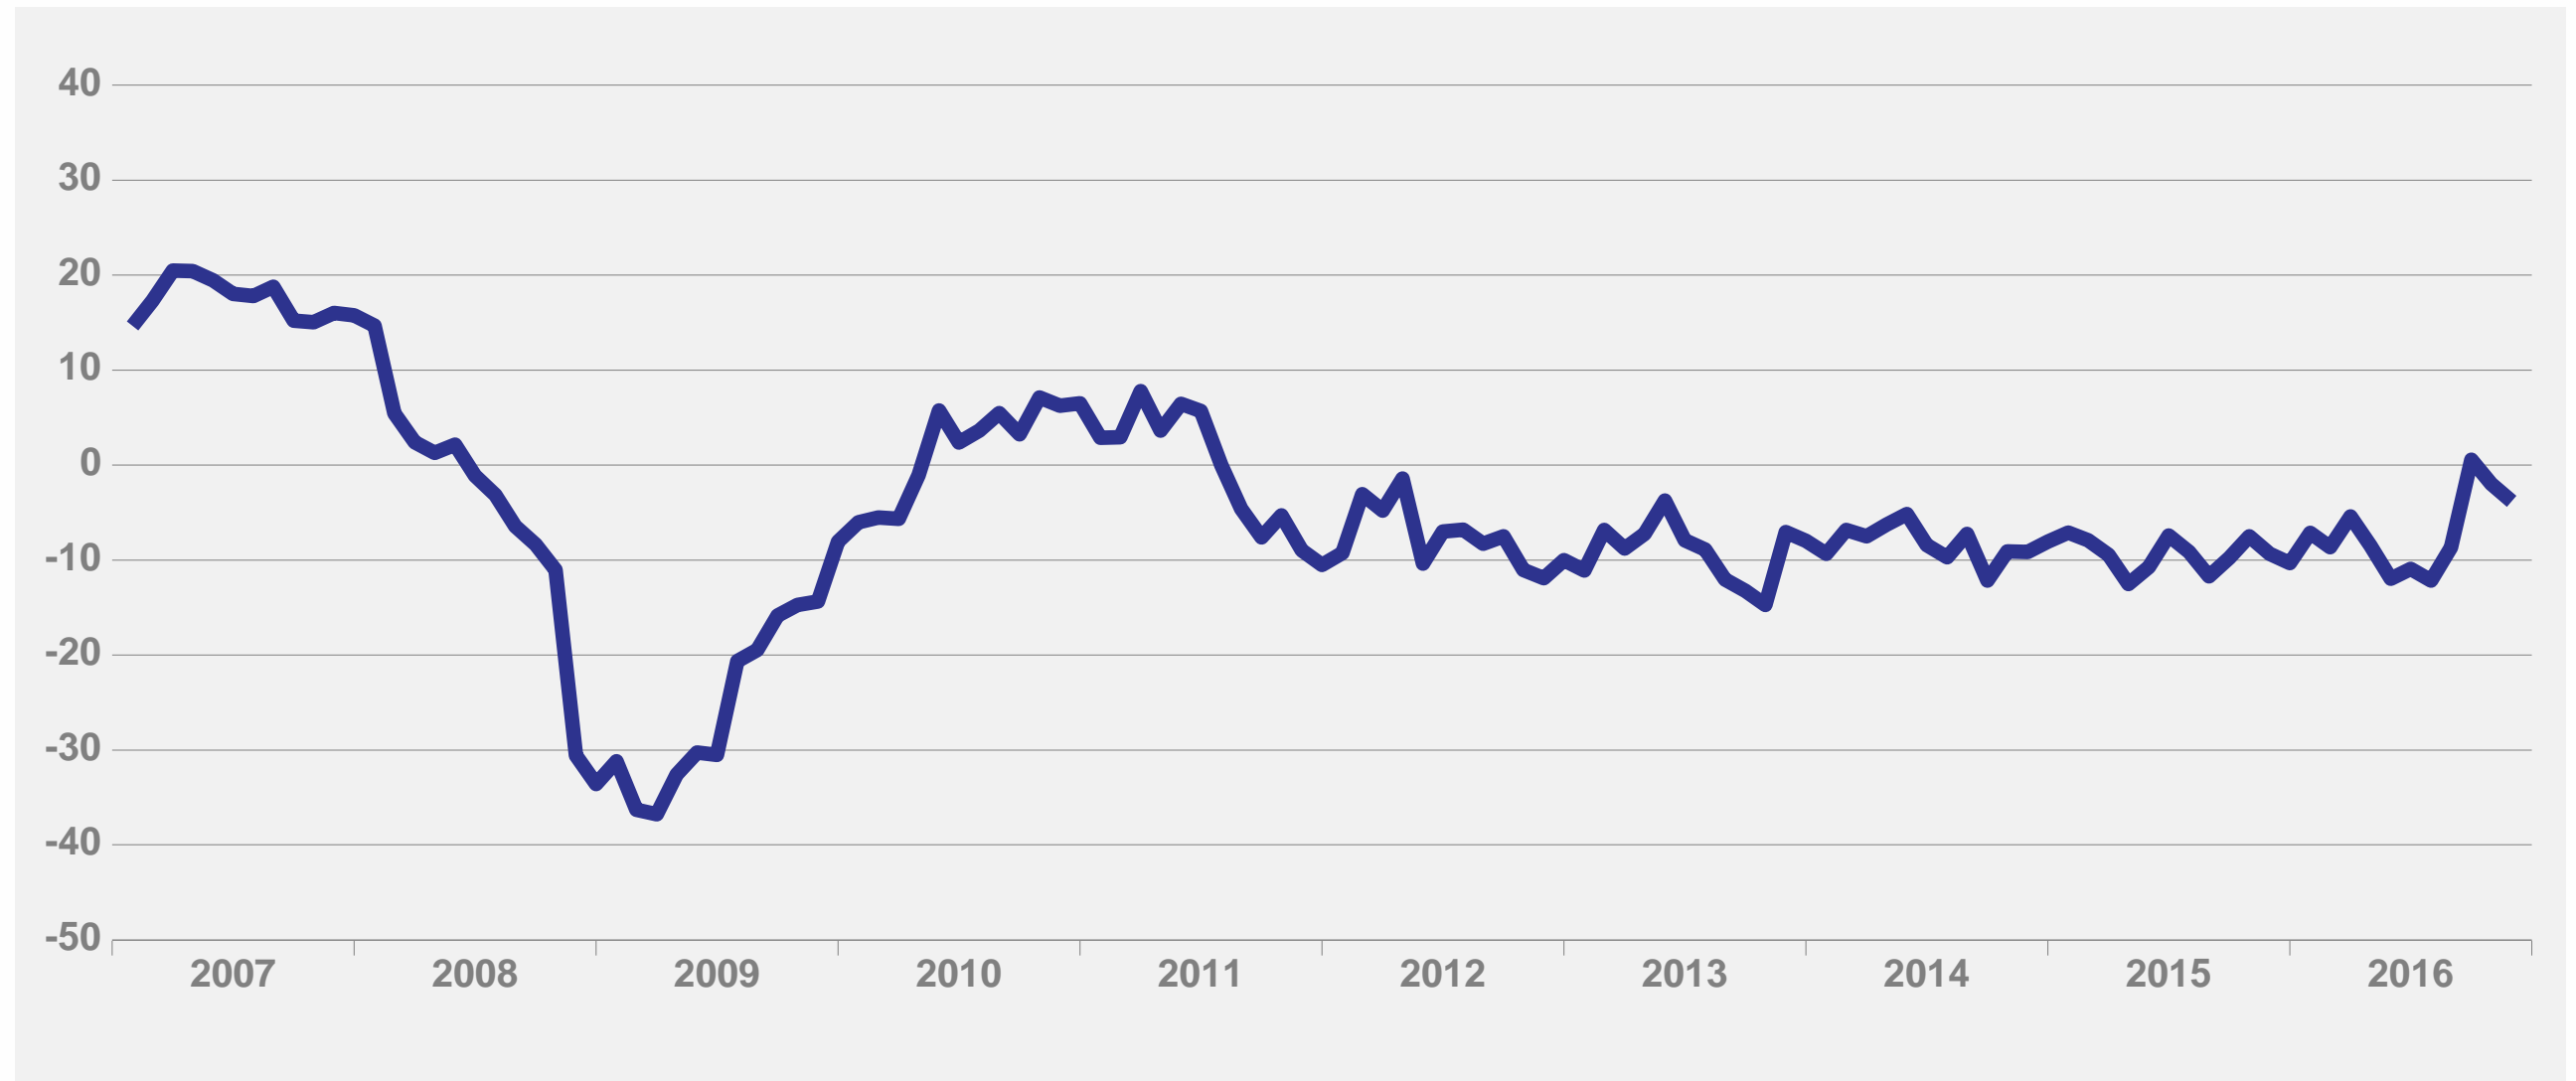

Teollisuuden luottamusindikaattori

Kausitasoitettu saldoluku

Teollisuuden tuotantokapasiteetti

Teollisuuden tuotanto-odotus

Kausitasoitettu saldoluku

Teollisuuden tilauskanta normaaliin verrattuna

Kausitasoitettu saldoluku

Kausitasoitettu saldoluku