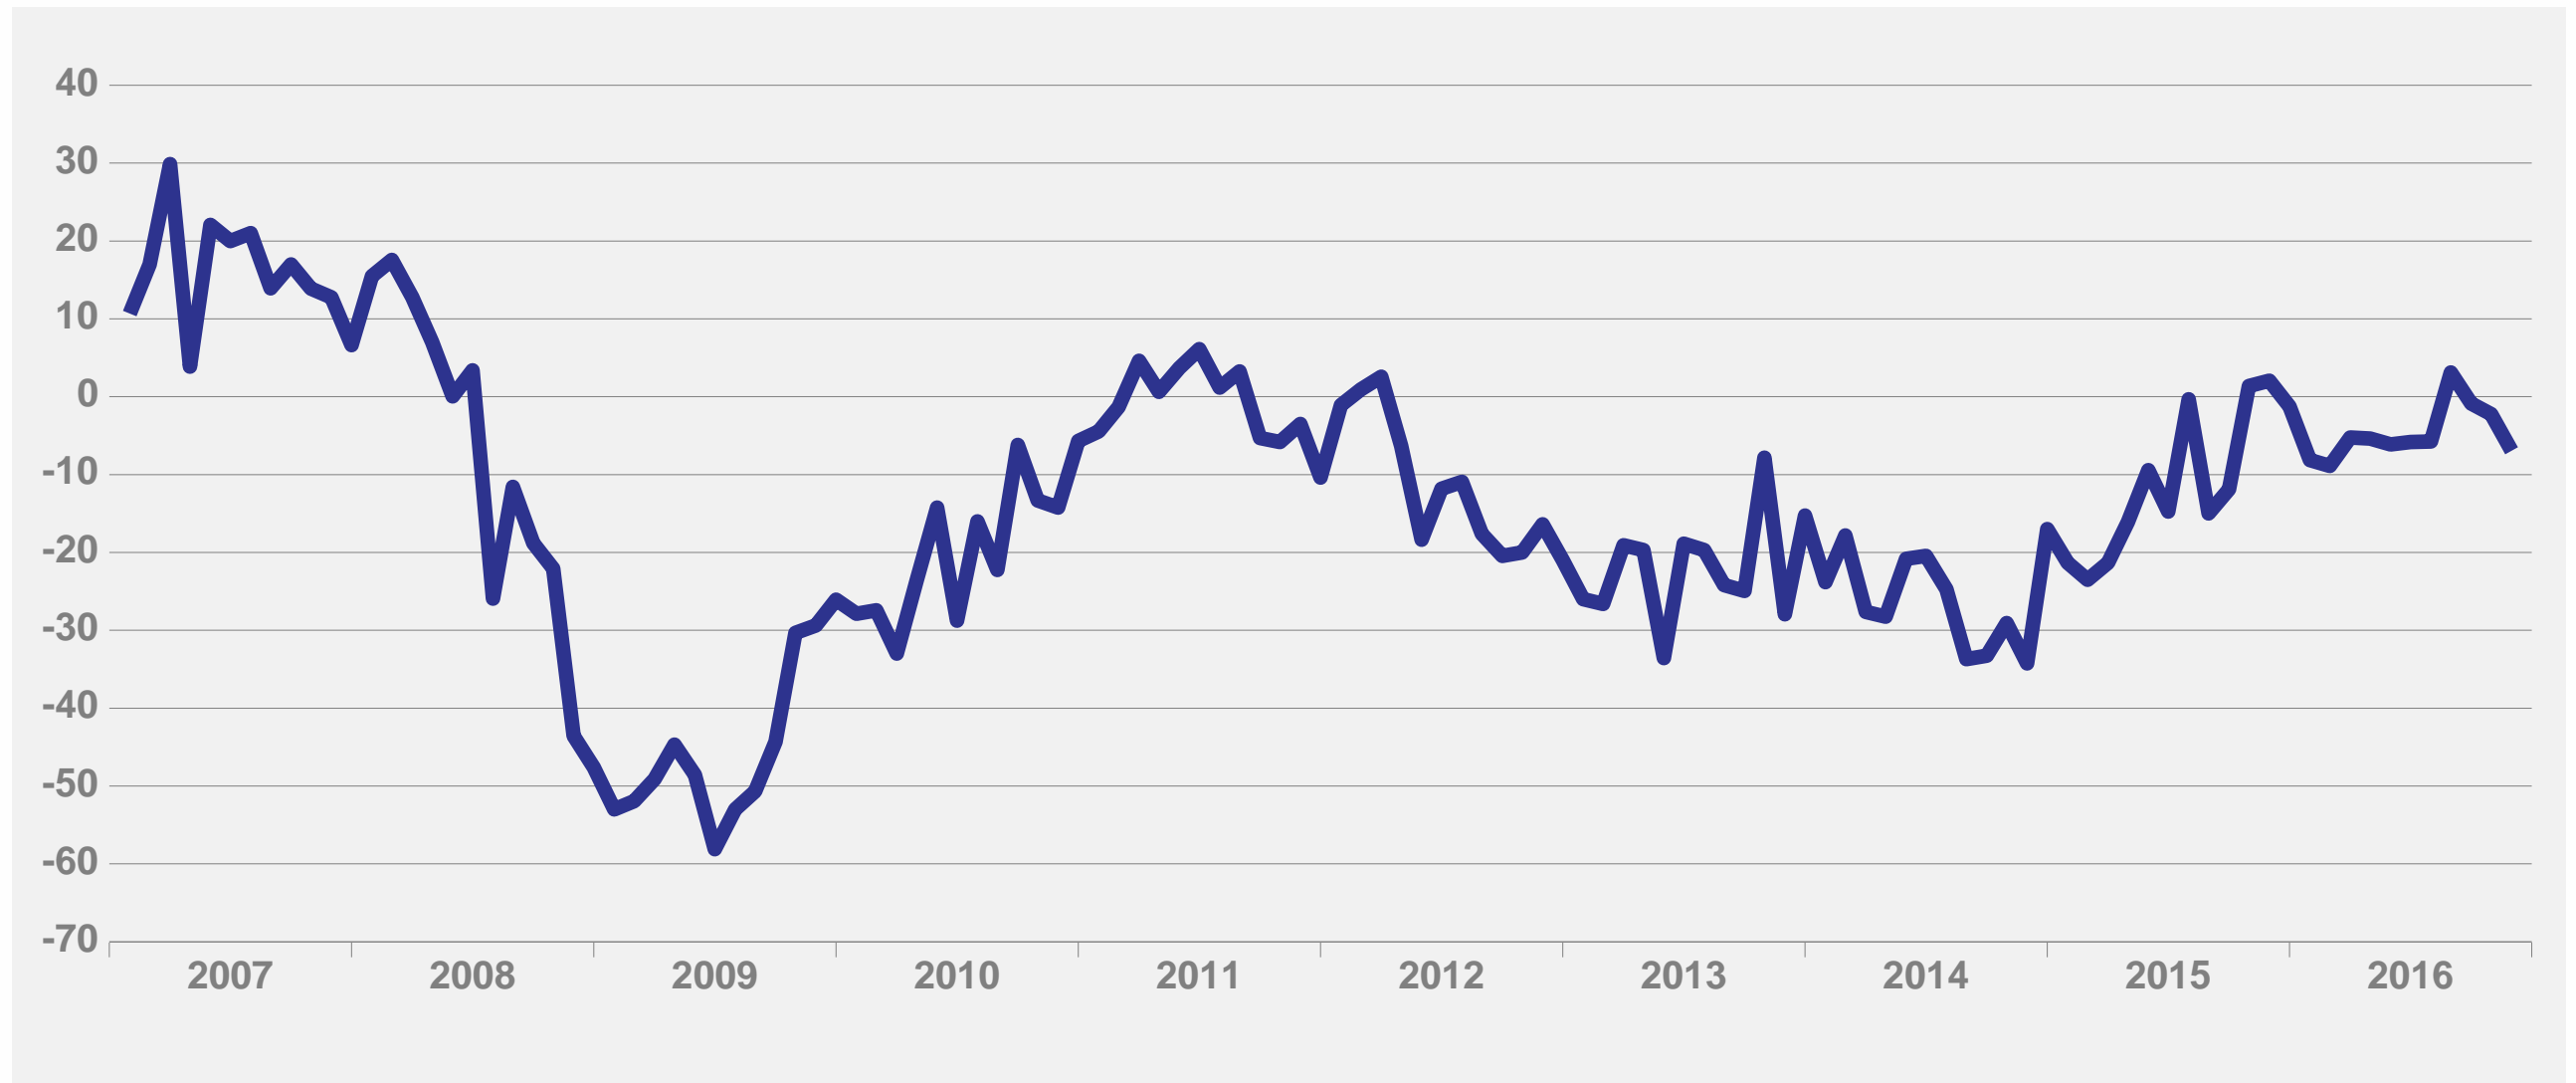

Rakentamisen luottamusindikaattori

Kausitasoitettu saldoluku