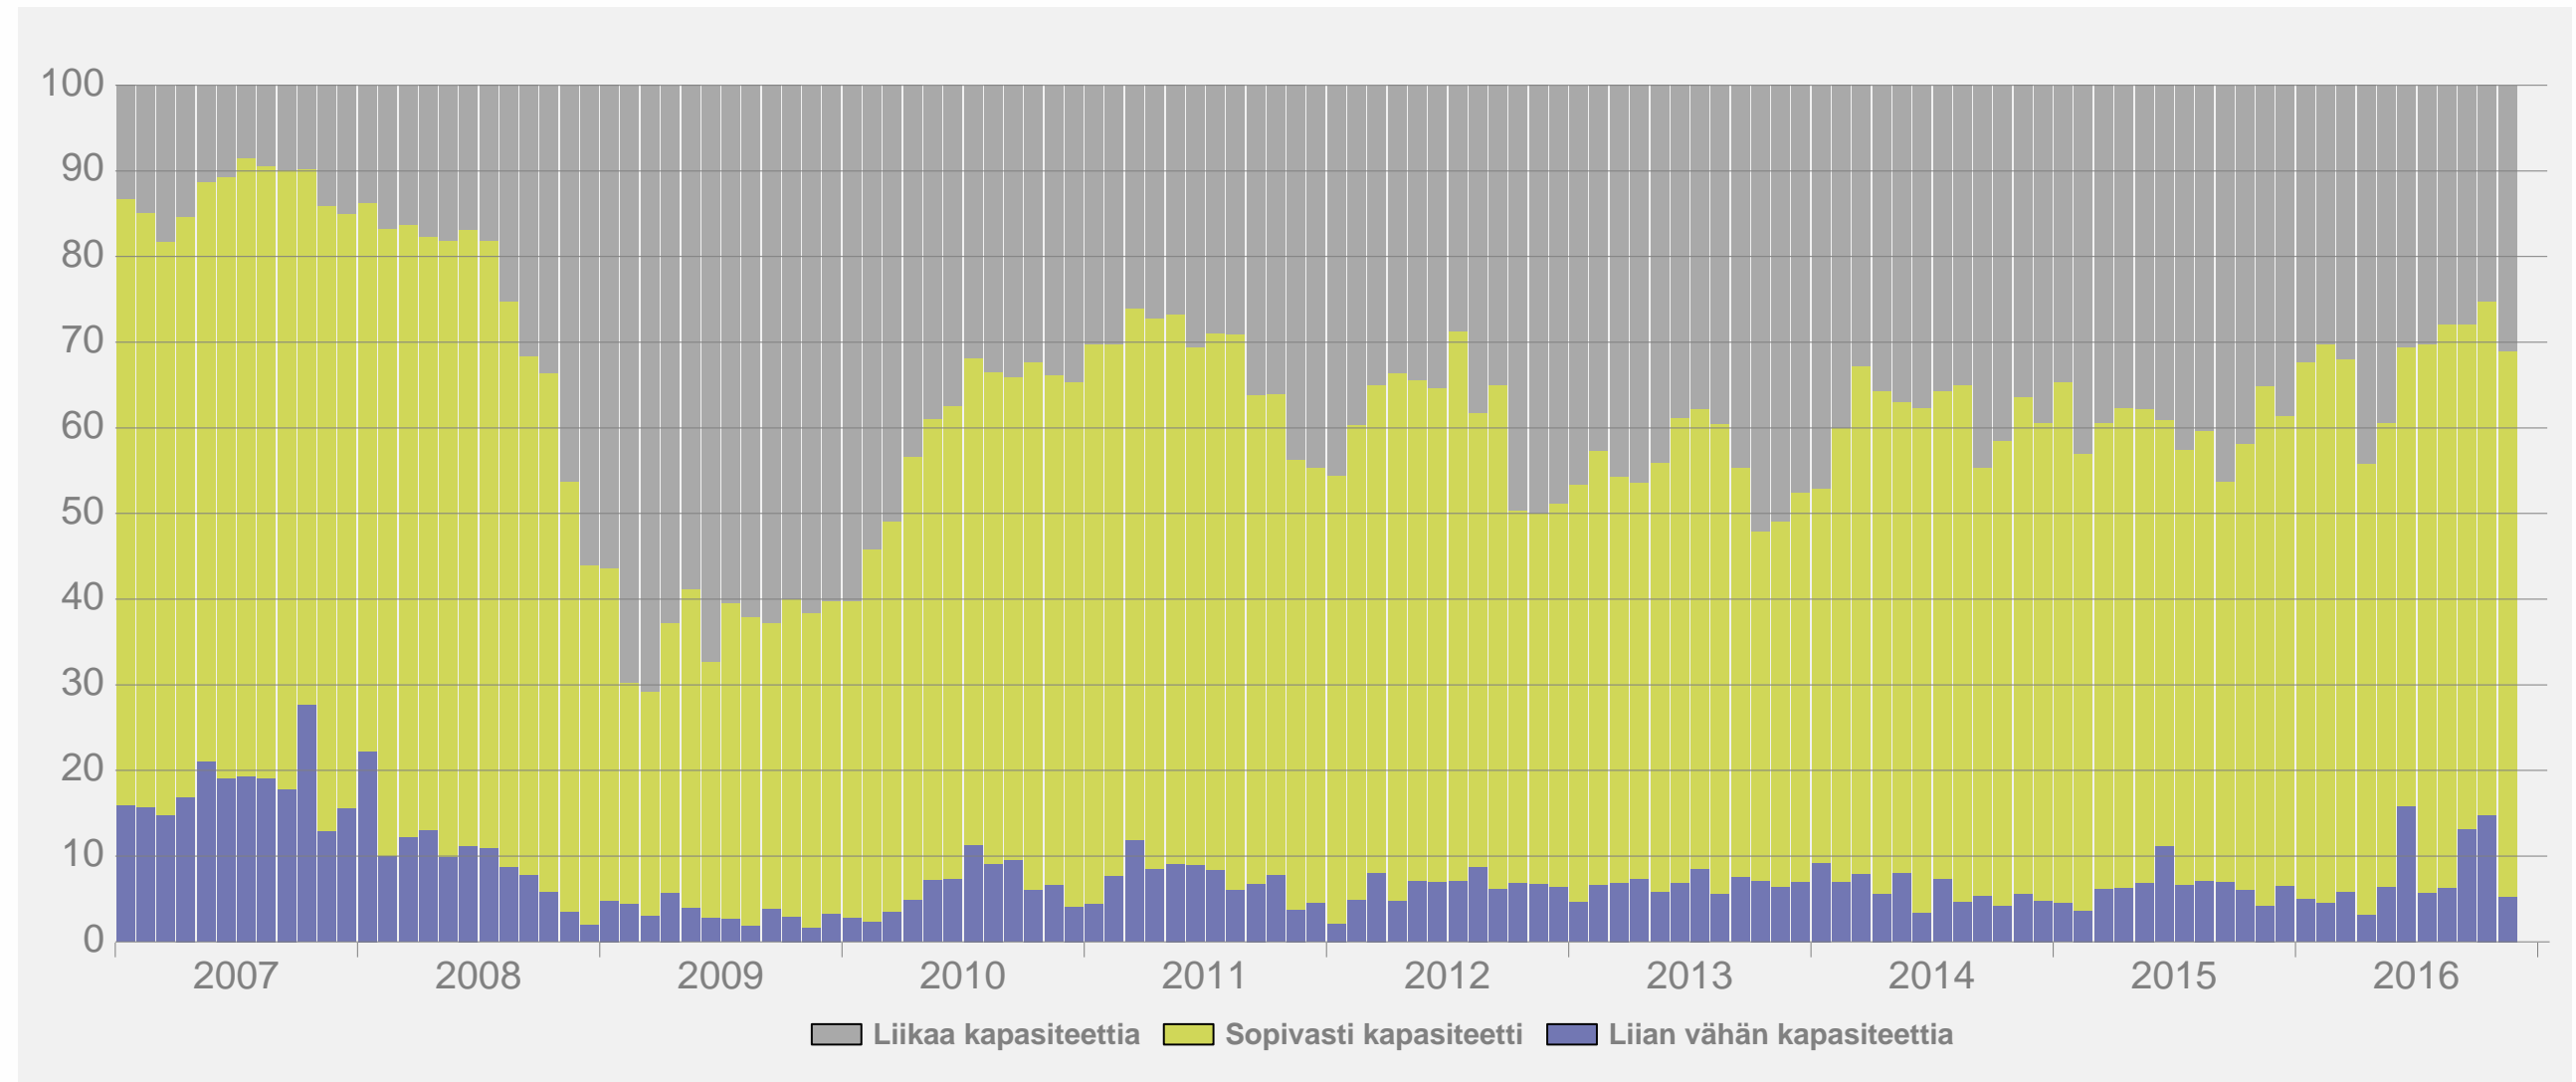

Teollisuuden luottamusindikaattori

Kausitasoitettu saldoluku

Teollisuuden tuotantokapasiteetti

Teollisuuden tuotanto-odotus

Kausitasoitettu saldoluku

Teollisuuden tilauskanta normaaliin verrattuna

Kausitasoitettu saldoluku

Kausitasoitettu saldoluku