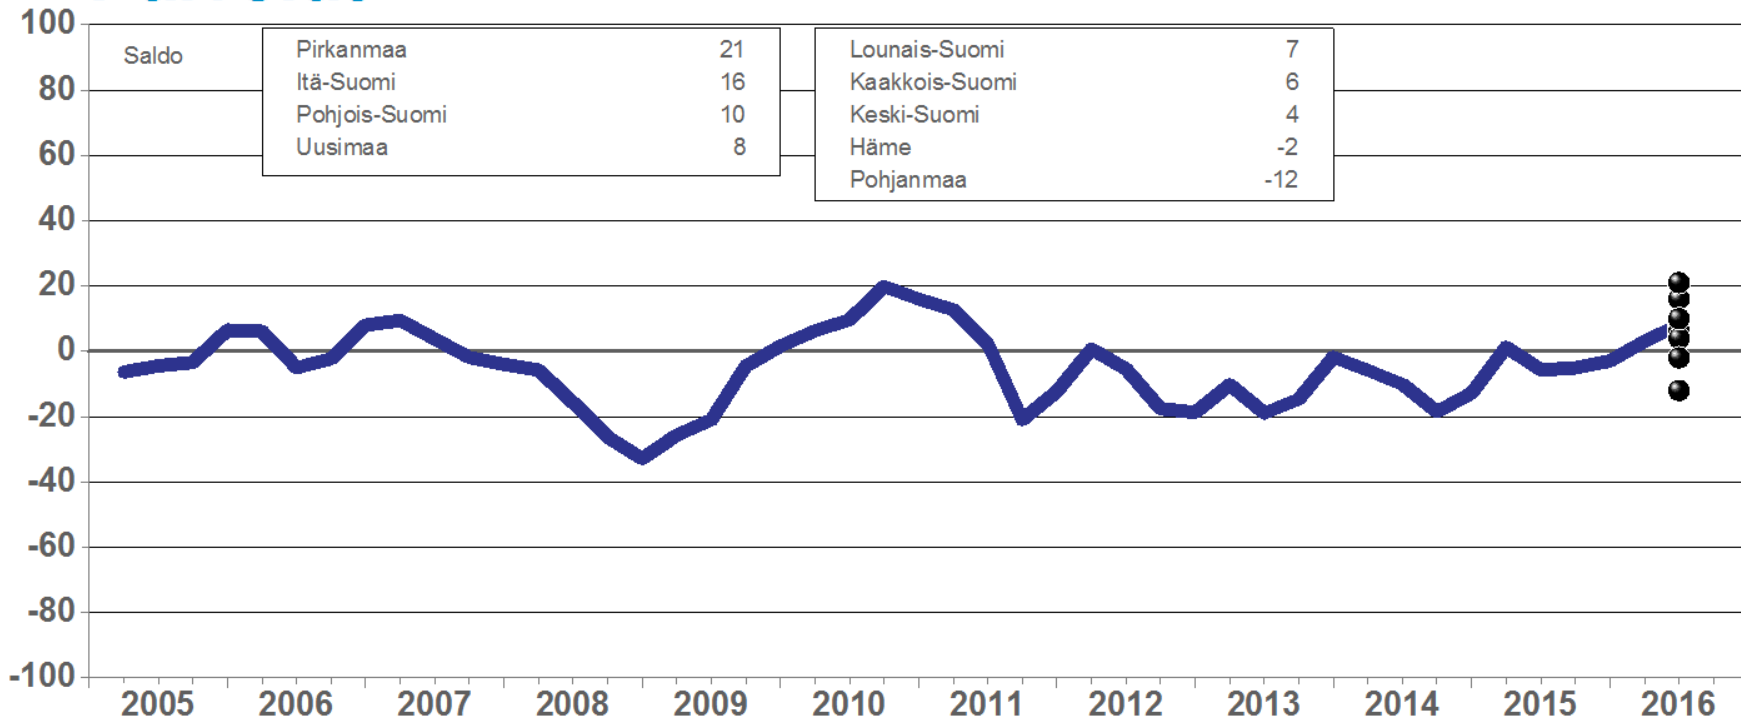

Yleiset suhdannenäkymät alueittain

Teollisuus ja rakentaminen

Elokuu 2016

Lähde: EK:n Suhdannebarometri

sb11_05/1.8.2016/jka

Yleiset suhdannenäkymät alueittain

Palvelut

Elokuu 2016