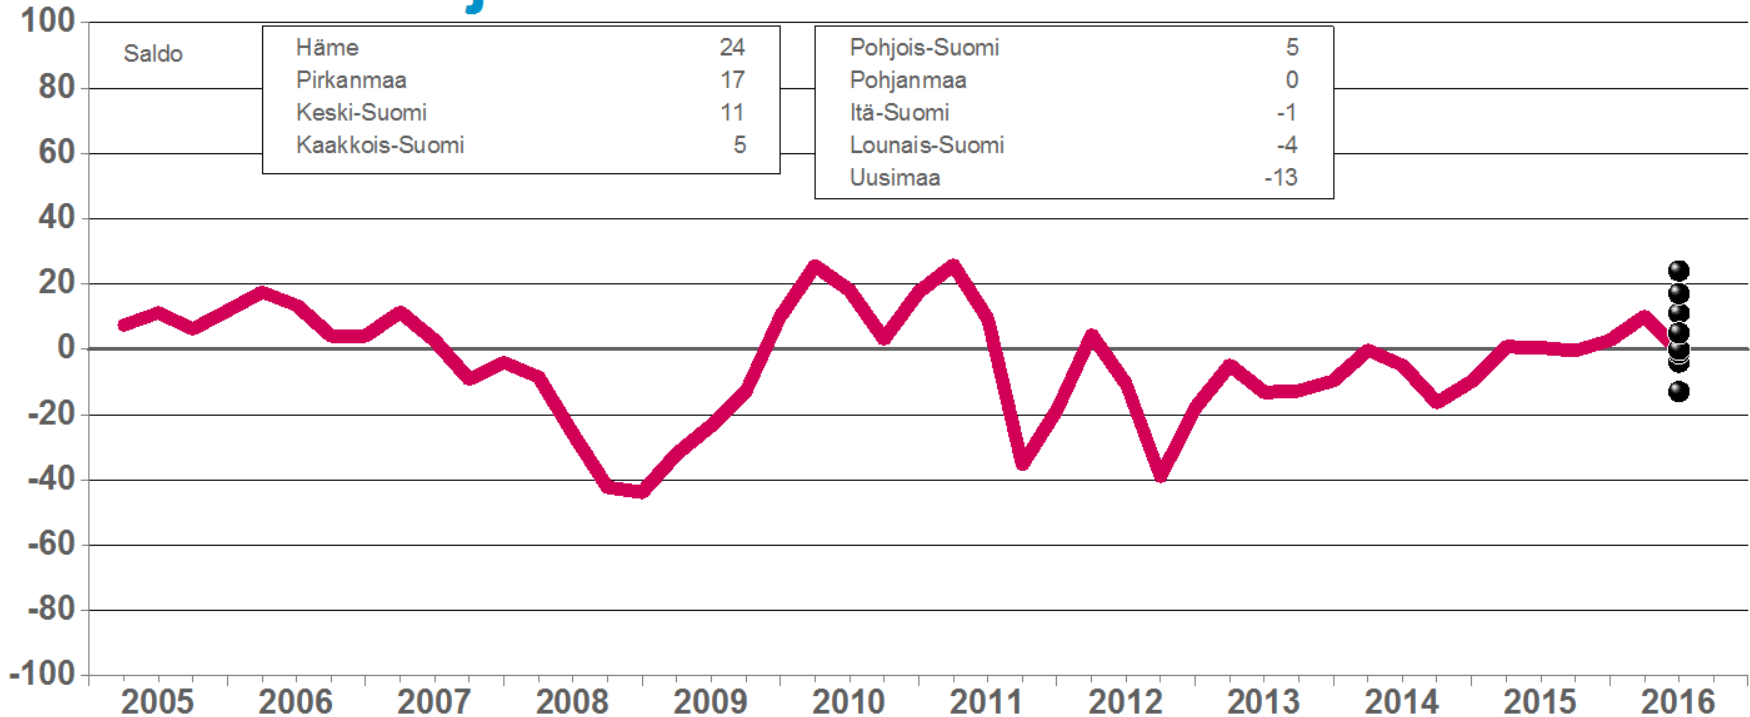

Yleiset suhdannenäkymät alueittain

Teollisuus ja rakentaminen

Elokuu 2016

Lähde: EK:n Suhdannebarometri

sb11_05/1.8.2016/jka

Yleiset suhdannenäkymät alueittain

Palvelut

Elokuu 2016