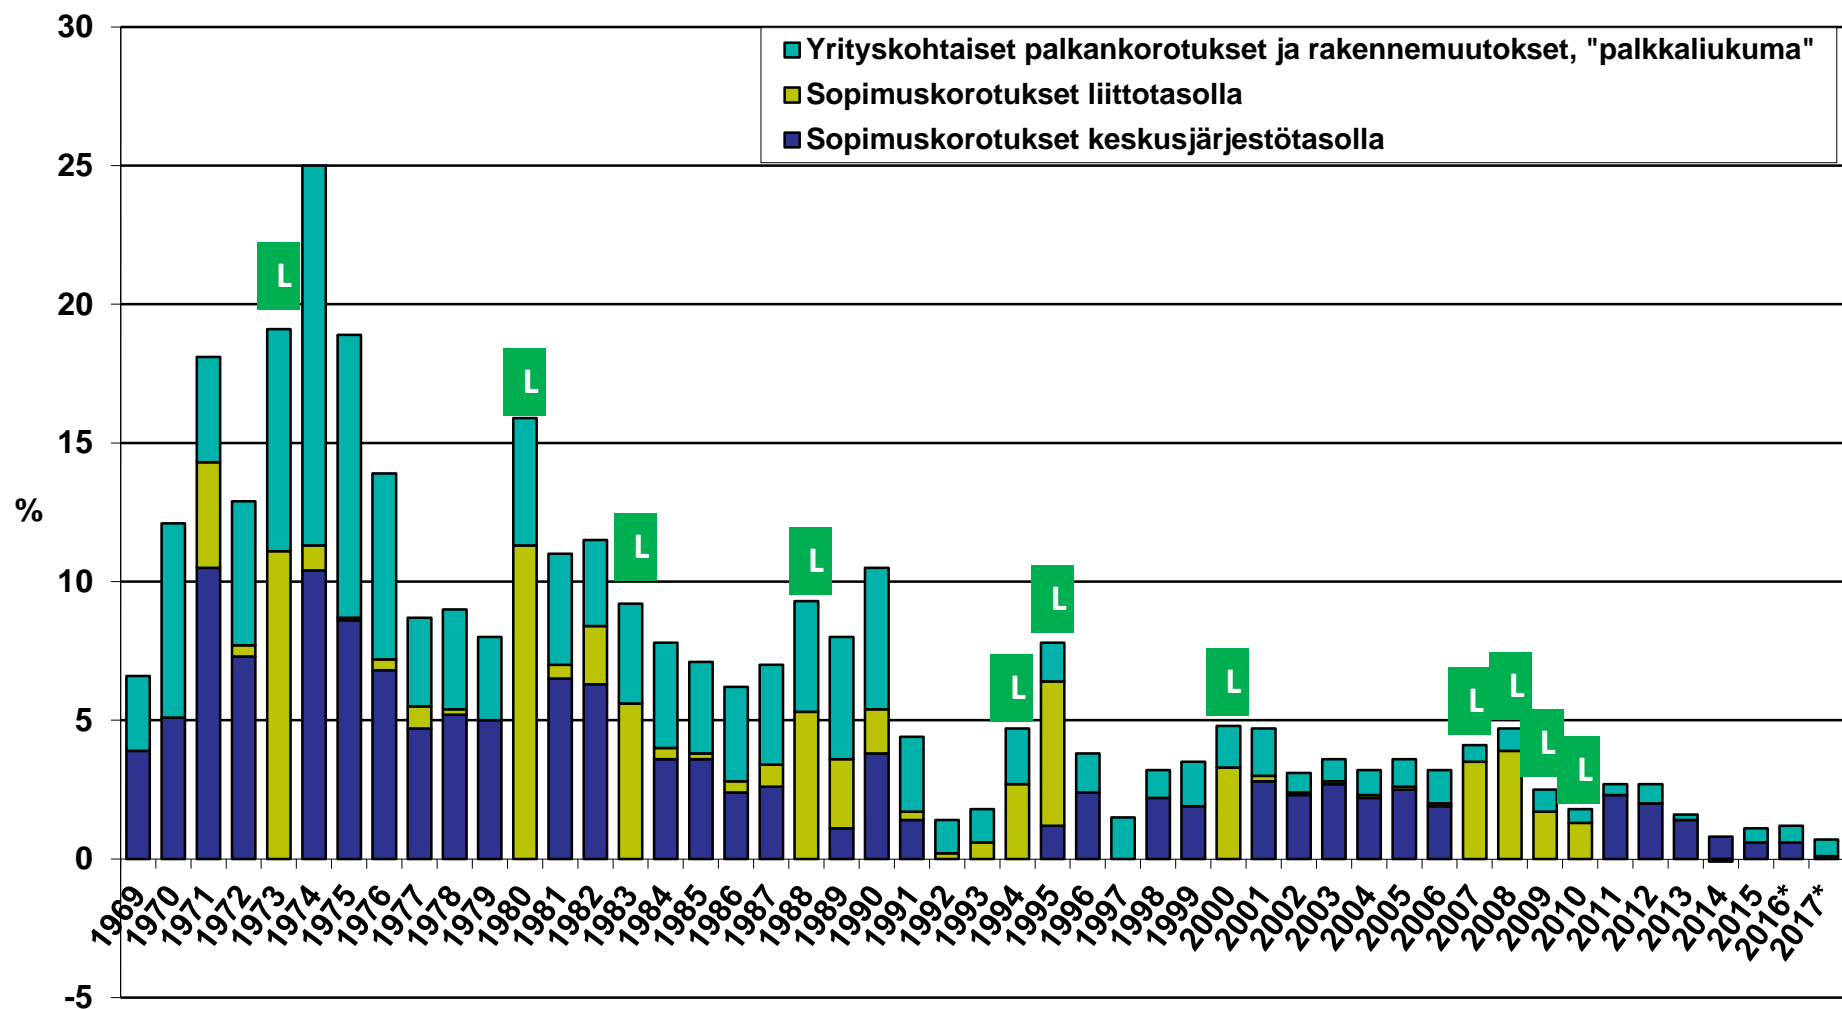

# Työntekijöiden ansiokehitys 1968–2017\*

Säännöllisen työajan ansioiden muutos IV neljännes - IV neljännes

\*ennakkoarvio

L = liittokohtaiset neuvottelut

Lähde: EK