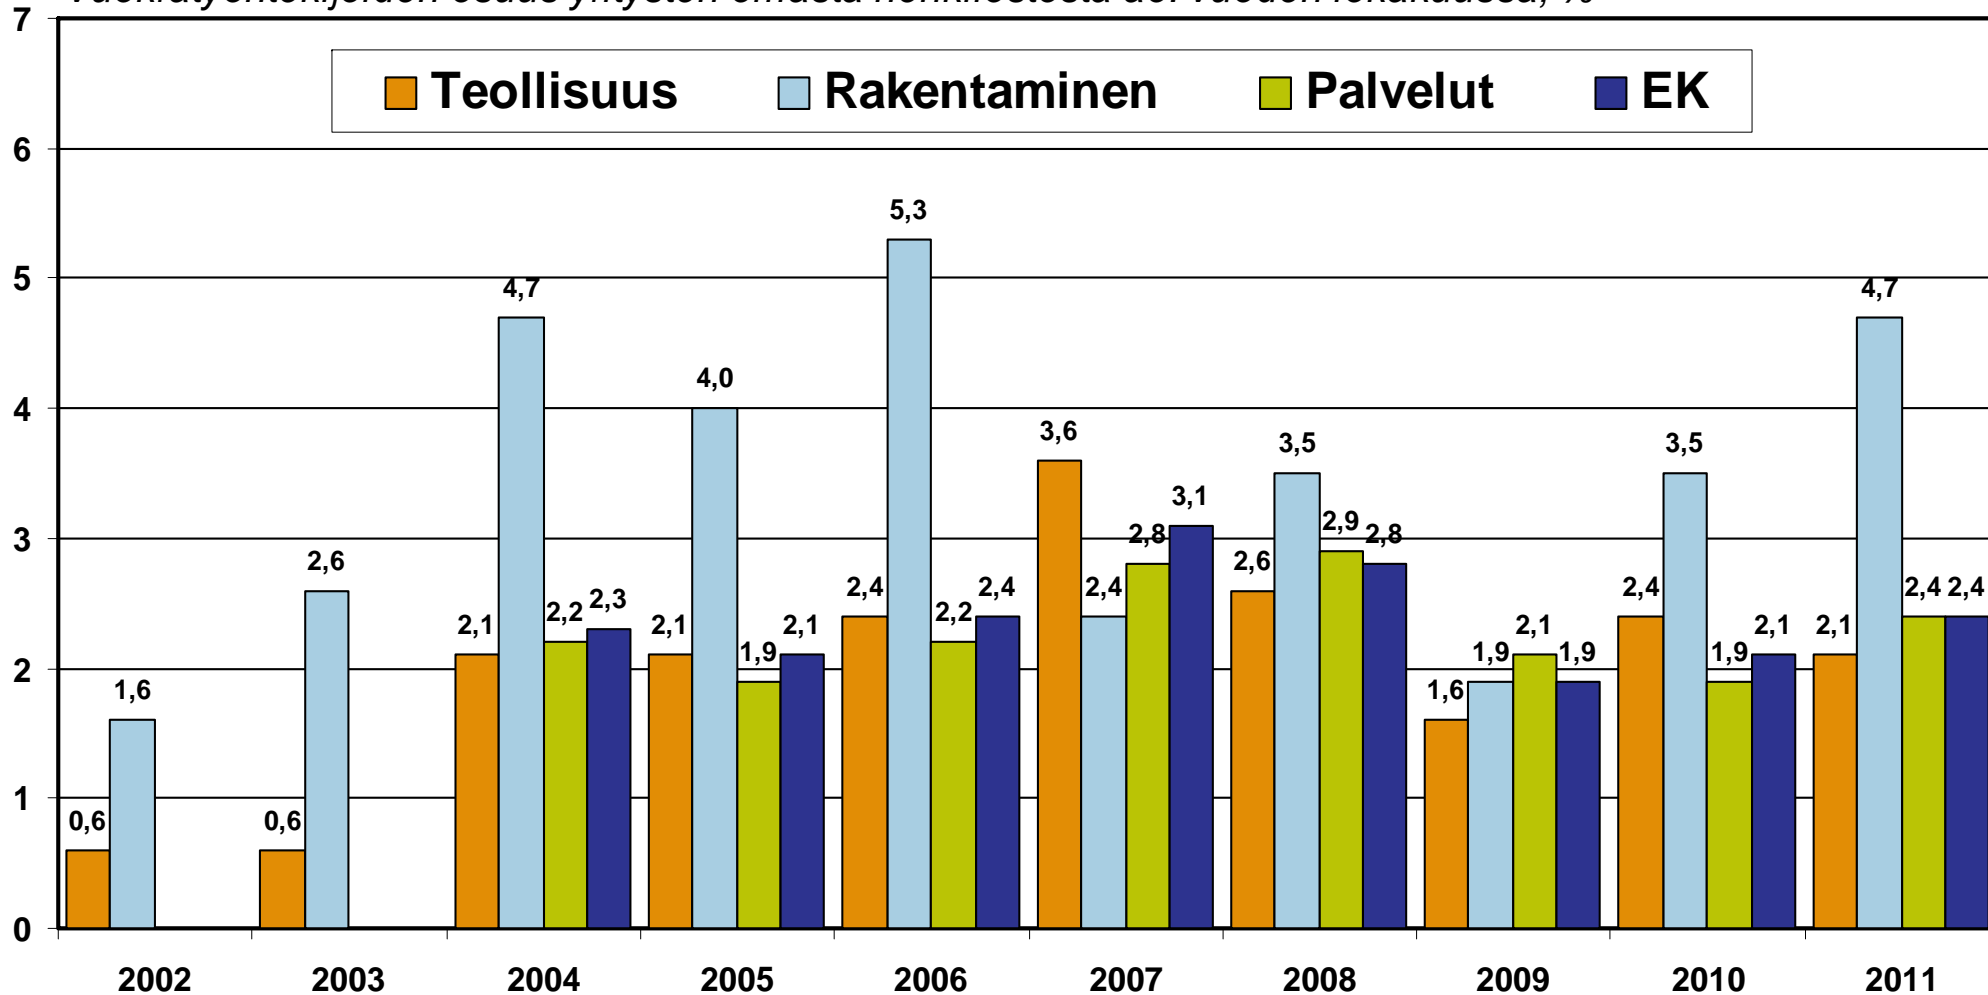

Vuokratyöntekijöiden osuus EK:n jäsenyrityksissä vuosina 2002 - 2011

Vuokratyöntekijöiden osuus yritysten omasta henkilöstöstä ao. vuoden lokakuussa, %

Lähde: EK:n henkilöstö- ja koulutustiedustelut